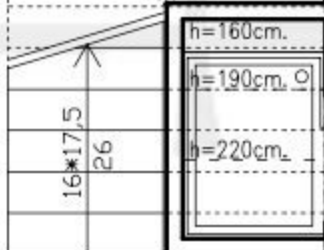

SALON  
27,50m<sup>2</sup>  
(28,48m<sup>2</sup>)

KUCHNIA  
10,03m<sup>2</sup>

KOMUNIKACJA  
7,03m<sup>2</sup>

ŁAZIENKA  
4,26m<sup>2</sup>  
(4,88m<sup>2</sup>)

belka ukryta

belka ukryta

donica

2%

2%

104 (90)  
230 (220)

104 (90)  
230 (220)

szafa

szafa