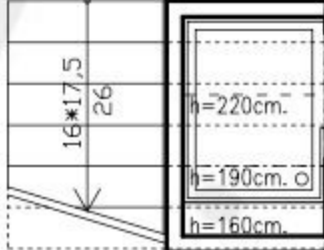

SALON  
27,50m<sup>2</sup>  
(28,48m<sup>2</sup>)

KUCHNIA  
10,03m<sup>2</sup>

KOMUNIKACJA  
7,03m<sup>2</sup>

ŁAZIENKA  
4,26m<sup>2</sup>  
(4,88m<sup>2</sup>)

belka ukryta

belka ukryta

donica

2%

2%

104 (90)  
230 (220)

104 (90)  
230 (220)

szafa

szafa