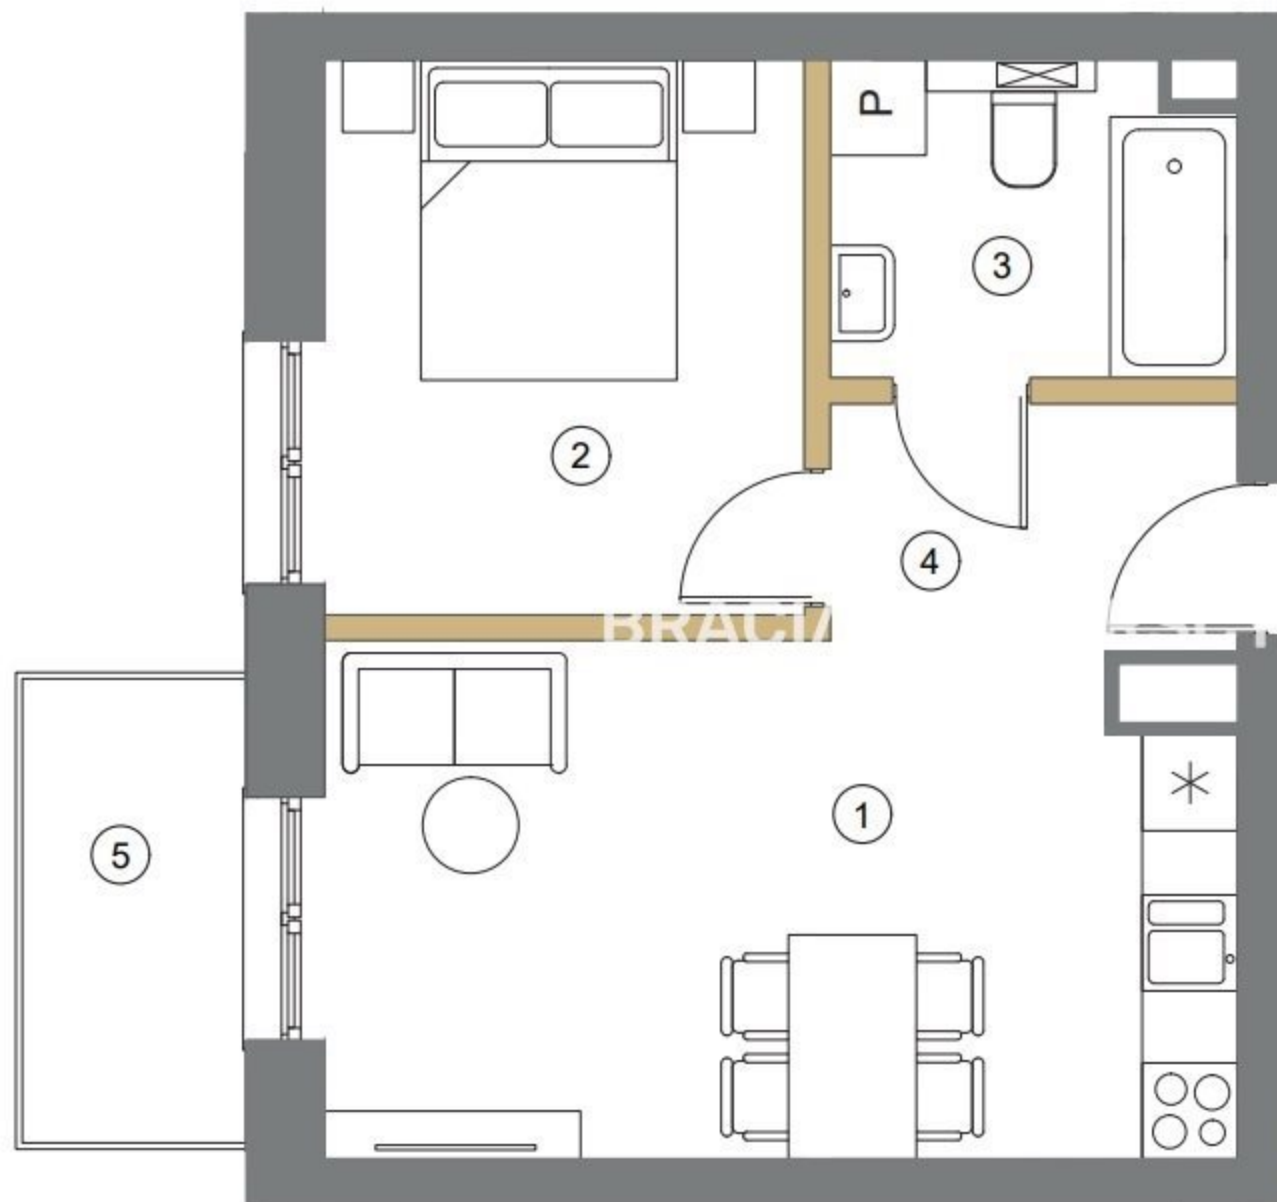

APARTAMENT 1.A.4.16

PIĘTRO

4

KLATKA

A

LICZBA POKOI

1

1	SALON Z ANEKSEM	17.89m ²
2	ANEKS SYPIALNY	10.77m ²
3	ŁAZIENKA	4.91m ²
4	KORYTARZ	3.95m ²
SUMA		37.52m²
5	TARAS	4.06m ²