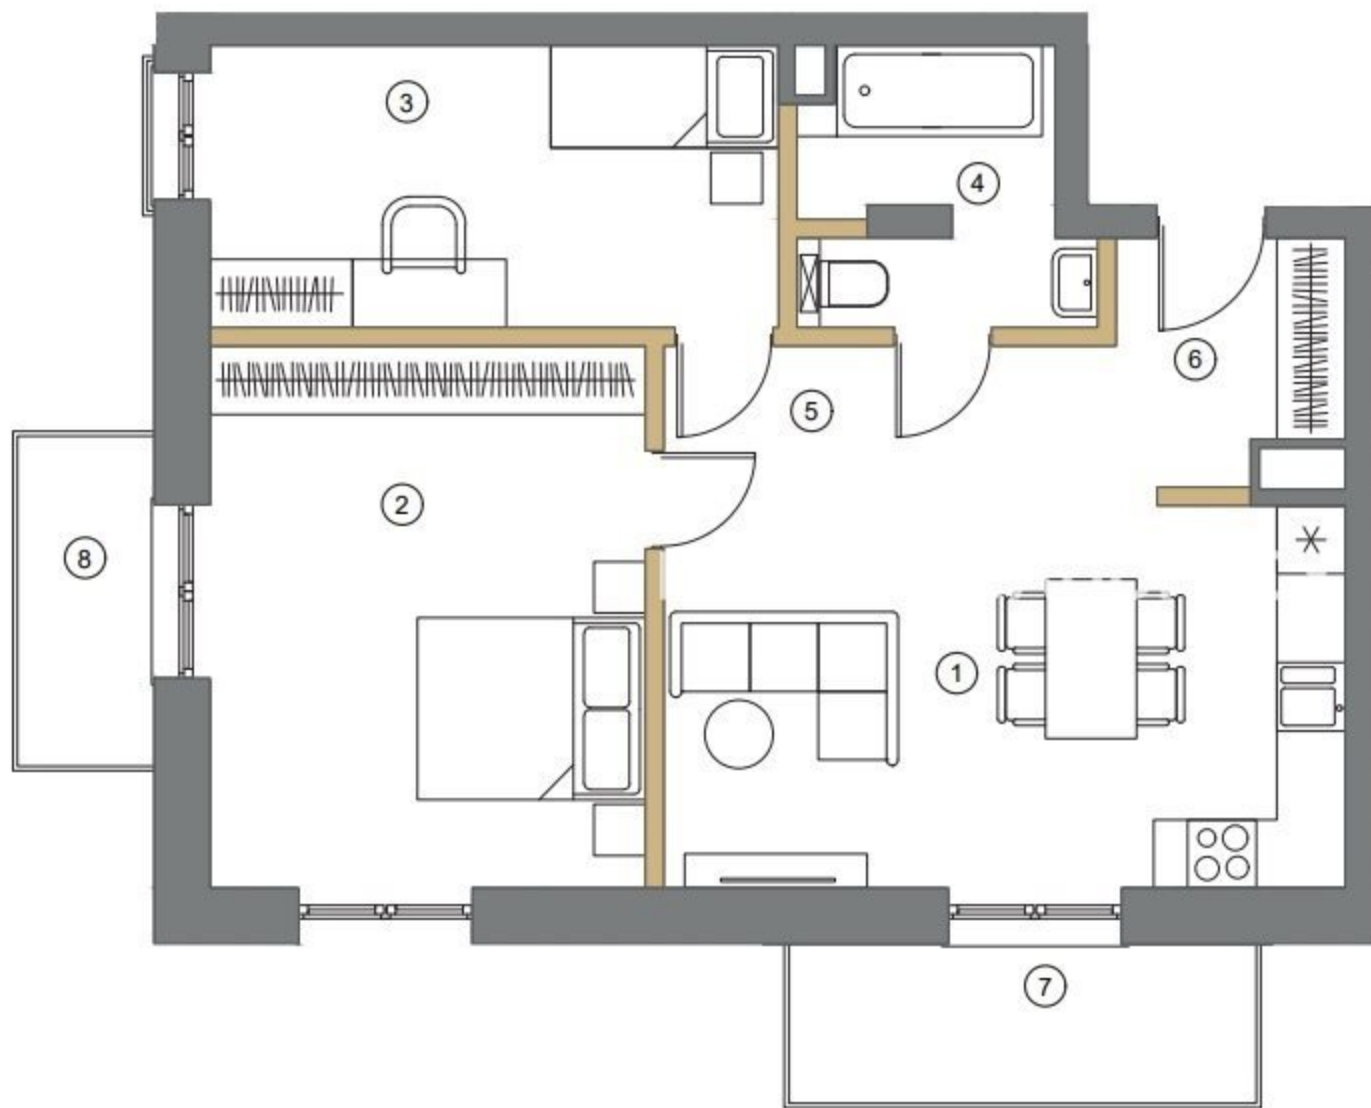

APARTAMENT 1.B.4.25

PIĘTRO
4

KLATKA
B

LICZBA POKOI
3

1	SALON Z ANEKSEM	20.10 m ²
2	SYPIALNIA	18.18 m ²
3	POKÓJ	12.37 m ²
4	ŁAZIENKA	5.43 m ²
5	KORYTARZ	5.56 m ²
6	PRZEDPOKÓJ	4.16 m ²
SUMA		65.75 m²
7	TARAS	5.74 m ²
8	TARAS	4.06 m ²