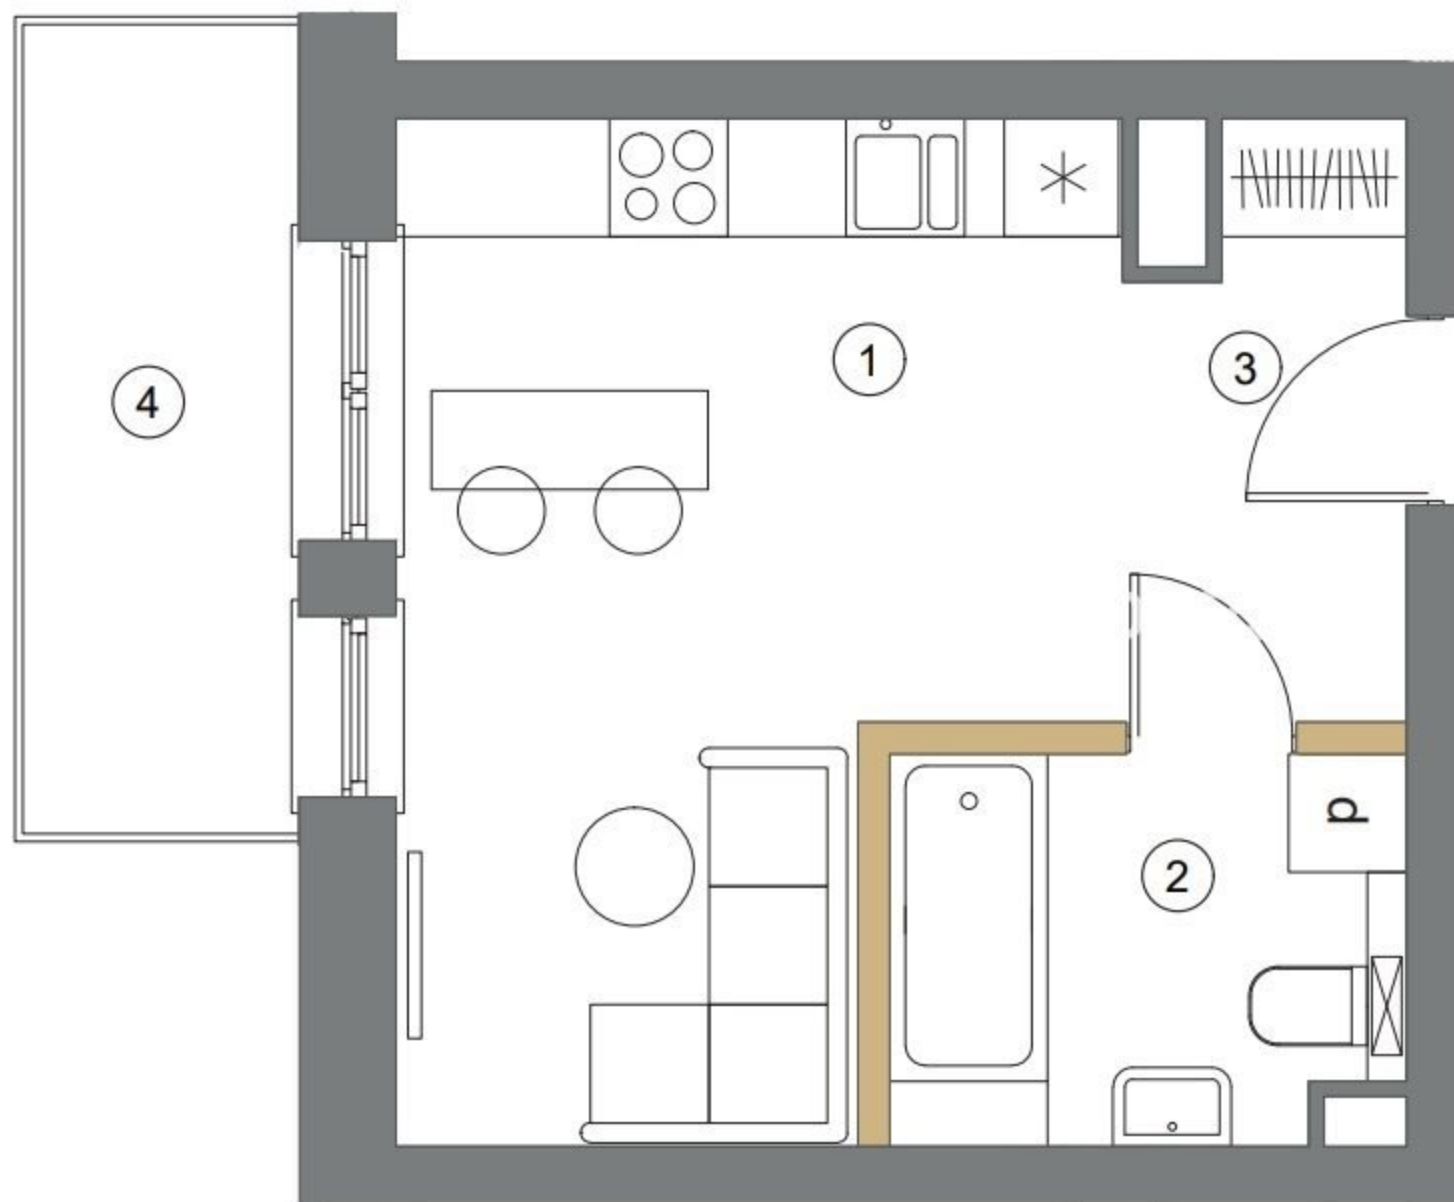

APARTAMENT 1.B.4.23

PIĘTRO	KLATKA	LICZBA POKOI
4	B	1
1	SALON Z ANEKSEM	16.29m ²
2	ŁAZIENKA	5.05m ²
3	KORYTARZ	3.99m ²
SUMA		25.33m²
4	TARAS	5.74m ²