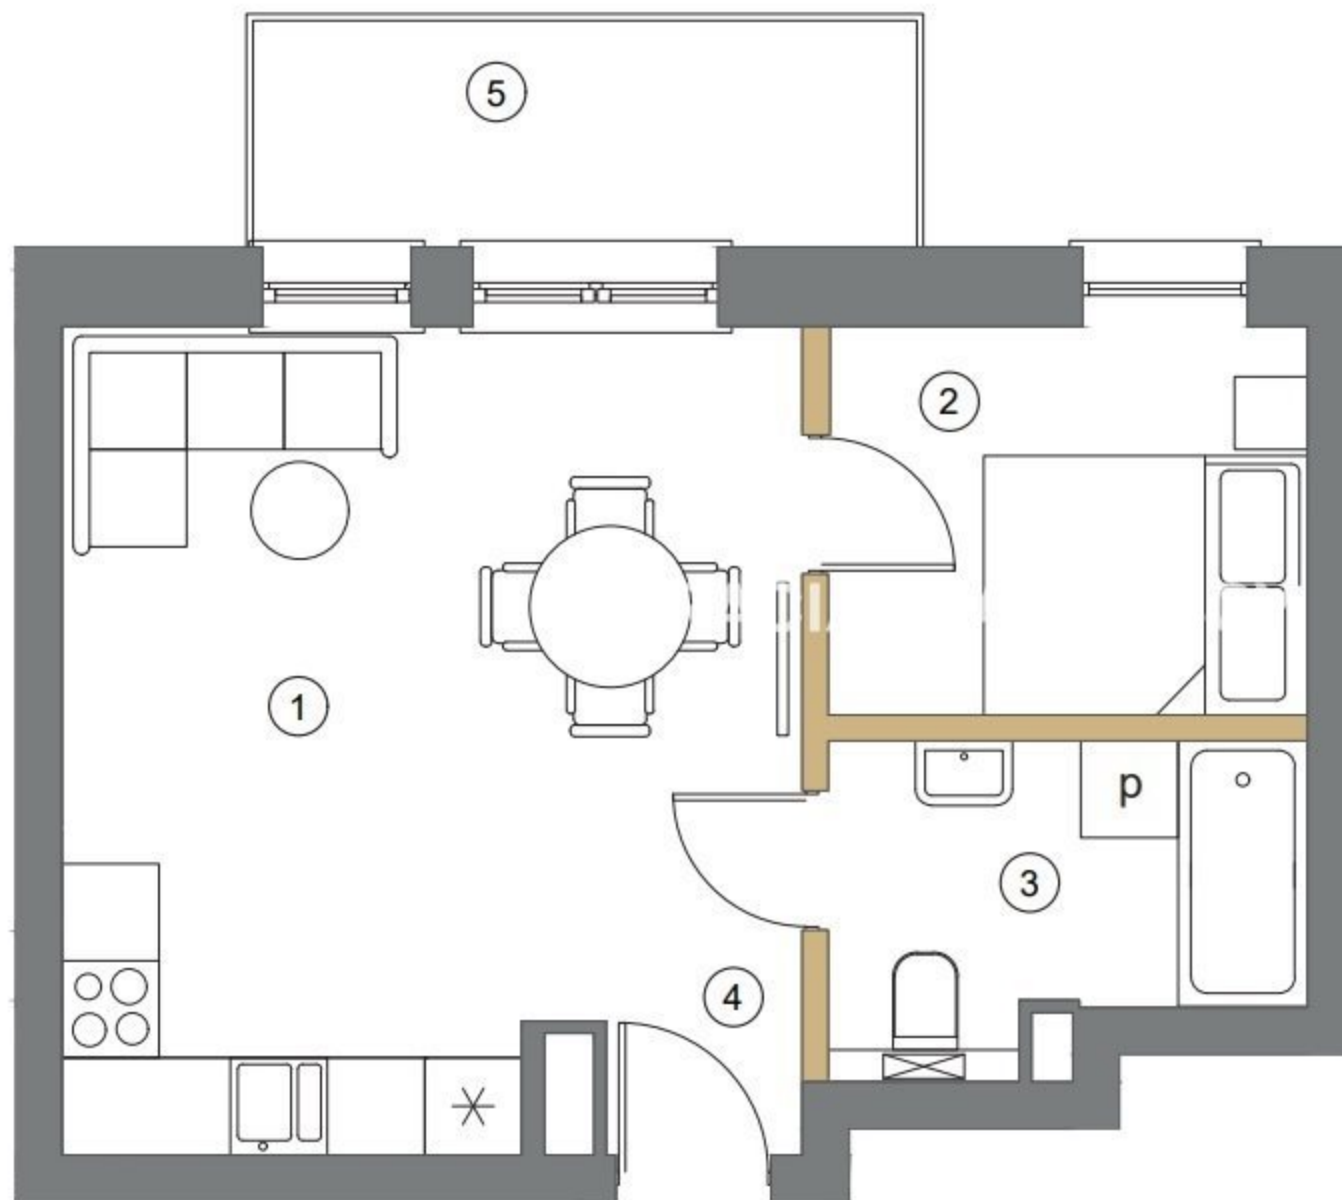

APARTAMENT 1.B.4.22

PIĘTRO

4

KLATKA

B

LICZBA POKOI

1

1	SALON Z ANEKSEM	21.99m ²
2	ANEKS SYPIALNY	7.30m ²
3	ŁAZIENKA	5.41m ²
4	KORYTARZ	0.98m ²
SUMA		35.68m²
5	TARAS	5.74m ²