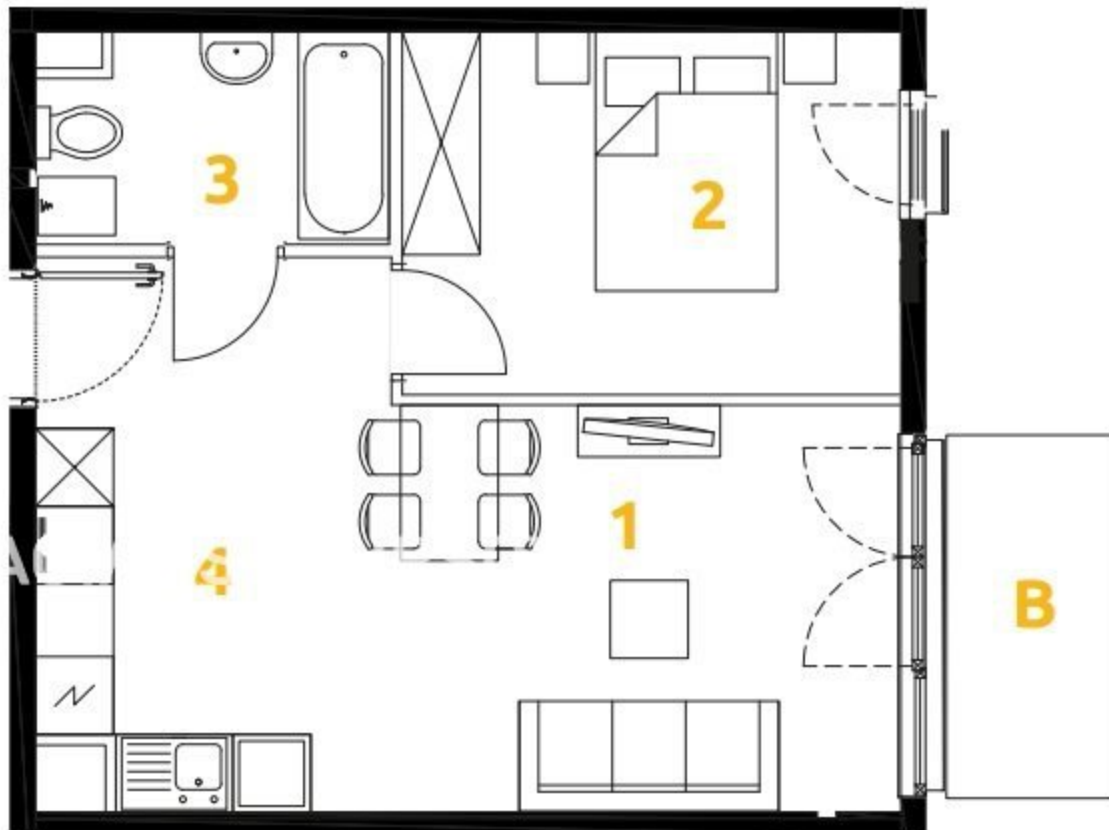

1	POKÓJ + ANEKS KUCHENNY	18.97 m <sup>2</sup>
2	POKÓJ	10.66 m <sup>2</sup>
3	ŁAZIENKA	4.20 m <sup>2</sup>
4	PRZEDPOKÓJ	4.54 m <sup>2</sup>
B	BALKON	3.58 m <sup>2</sup>

2 POKOJE | 38.37 m<sup>2</sup>