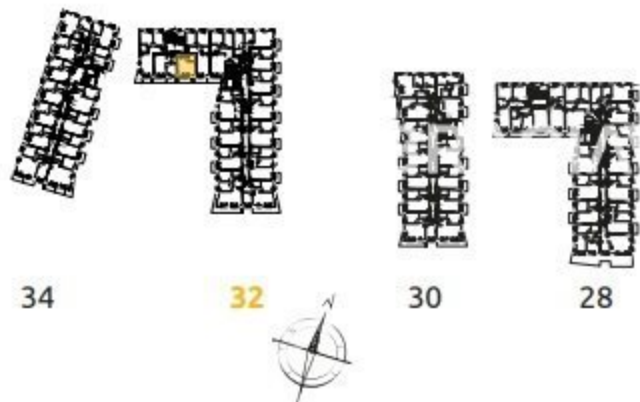

1	POKÓJ + ANEKS KUCHENNY	24.58 m ²
2	ŁAZIENKA	4.38 m ²
B	BALKON	5.03 m ²

1 POKÓJ | 28.96 m²