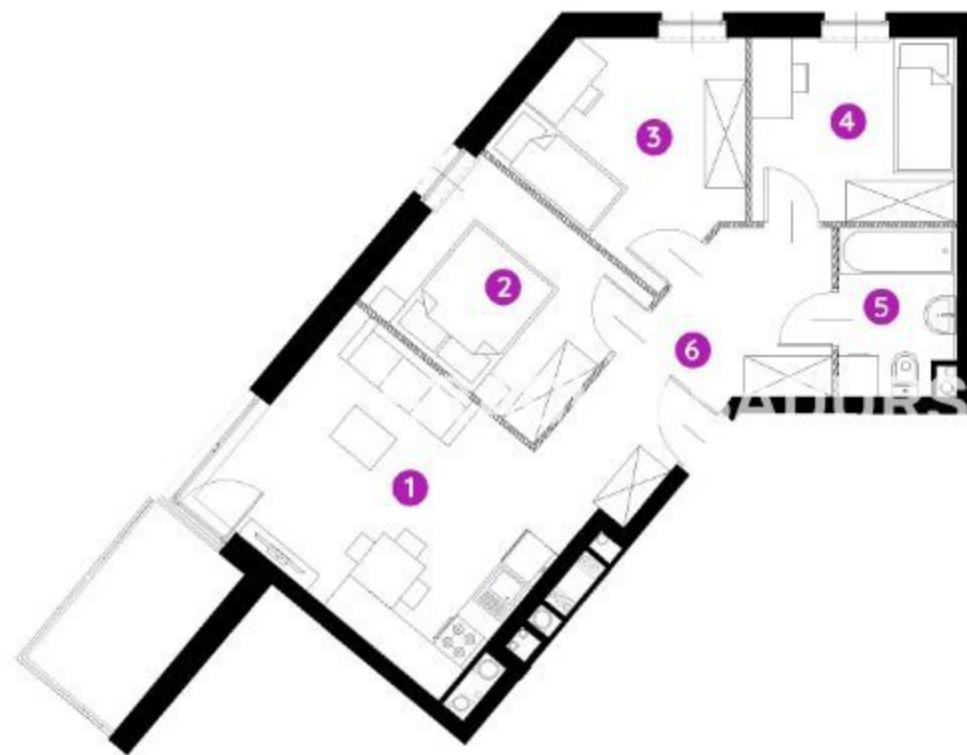

0 1 2 5m

Podziałka podana z tolerancją +/- 5%
Aranżacja mieszkania ma charakter poglądowy.

mieszkanie

2.A.2.06

piętro

2

budynek

2

1. salon z aneksem kuch.	17,18 m ²
2. sypialnia	9,20 m ²
3. sypialnia	9,65 m ²
4. sypialnia	7,99 m ²
5. łazienka	3,99 m ²
6. przedpokój	9,61 m ²

metraż

57,62 m²

balkon

4,50 m²