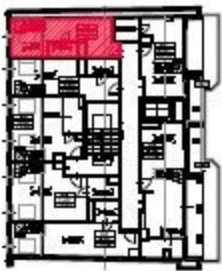

0 0.5 1m

LOKALIZACJA MIESZKANIA

POMIESZCZENIE

POMIESZCZENIE	m ²
SALON	22.27 m ²
ŁAZIENKA	3.00 m ²
ANTRESOLA	13.66 m ²
POWIERZCHNIA ŁĄCZNA	38.93 m²