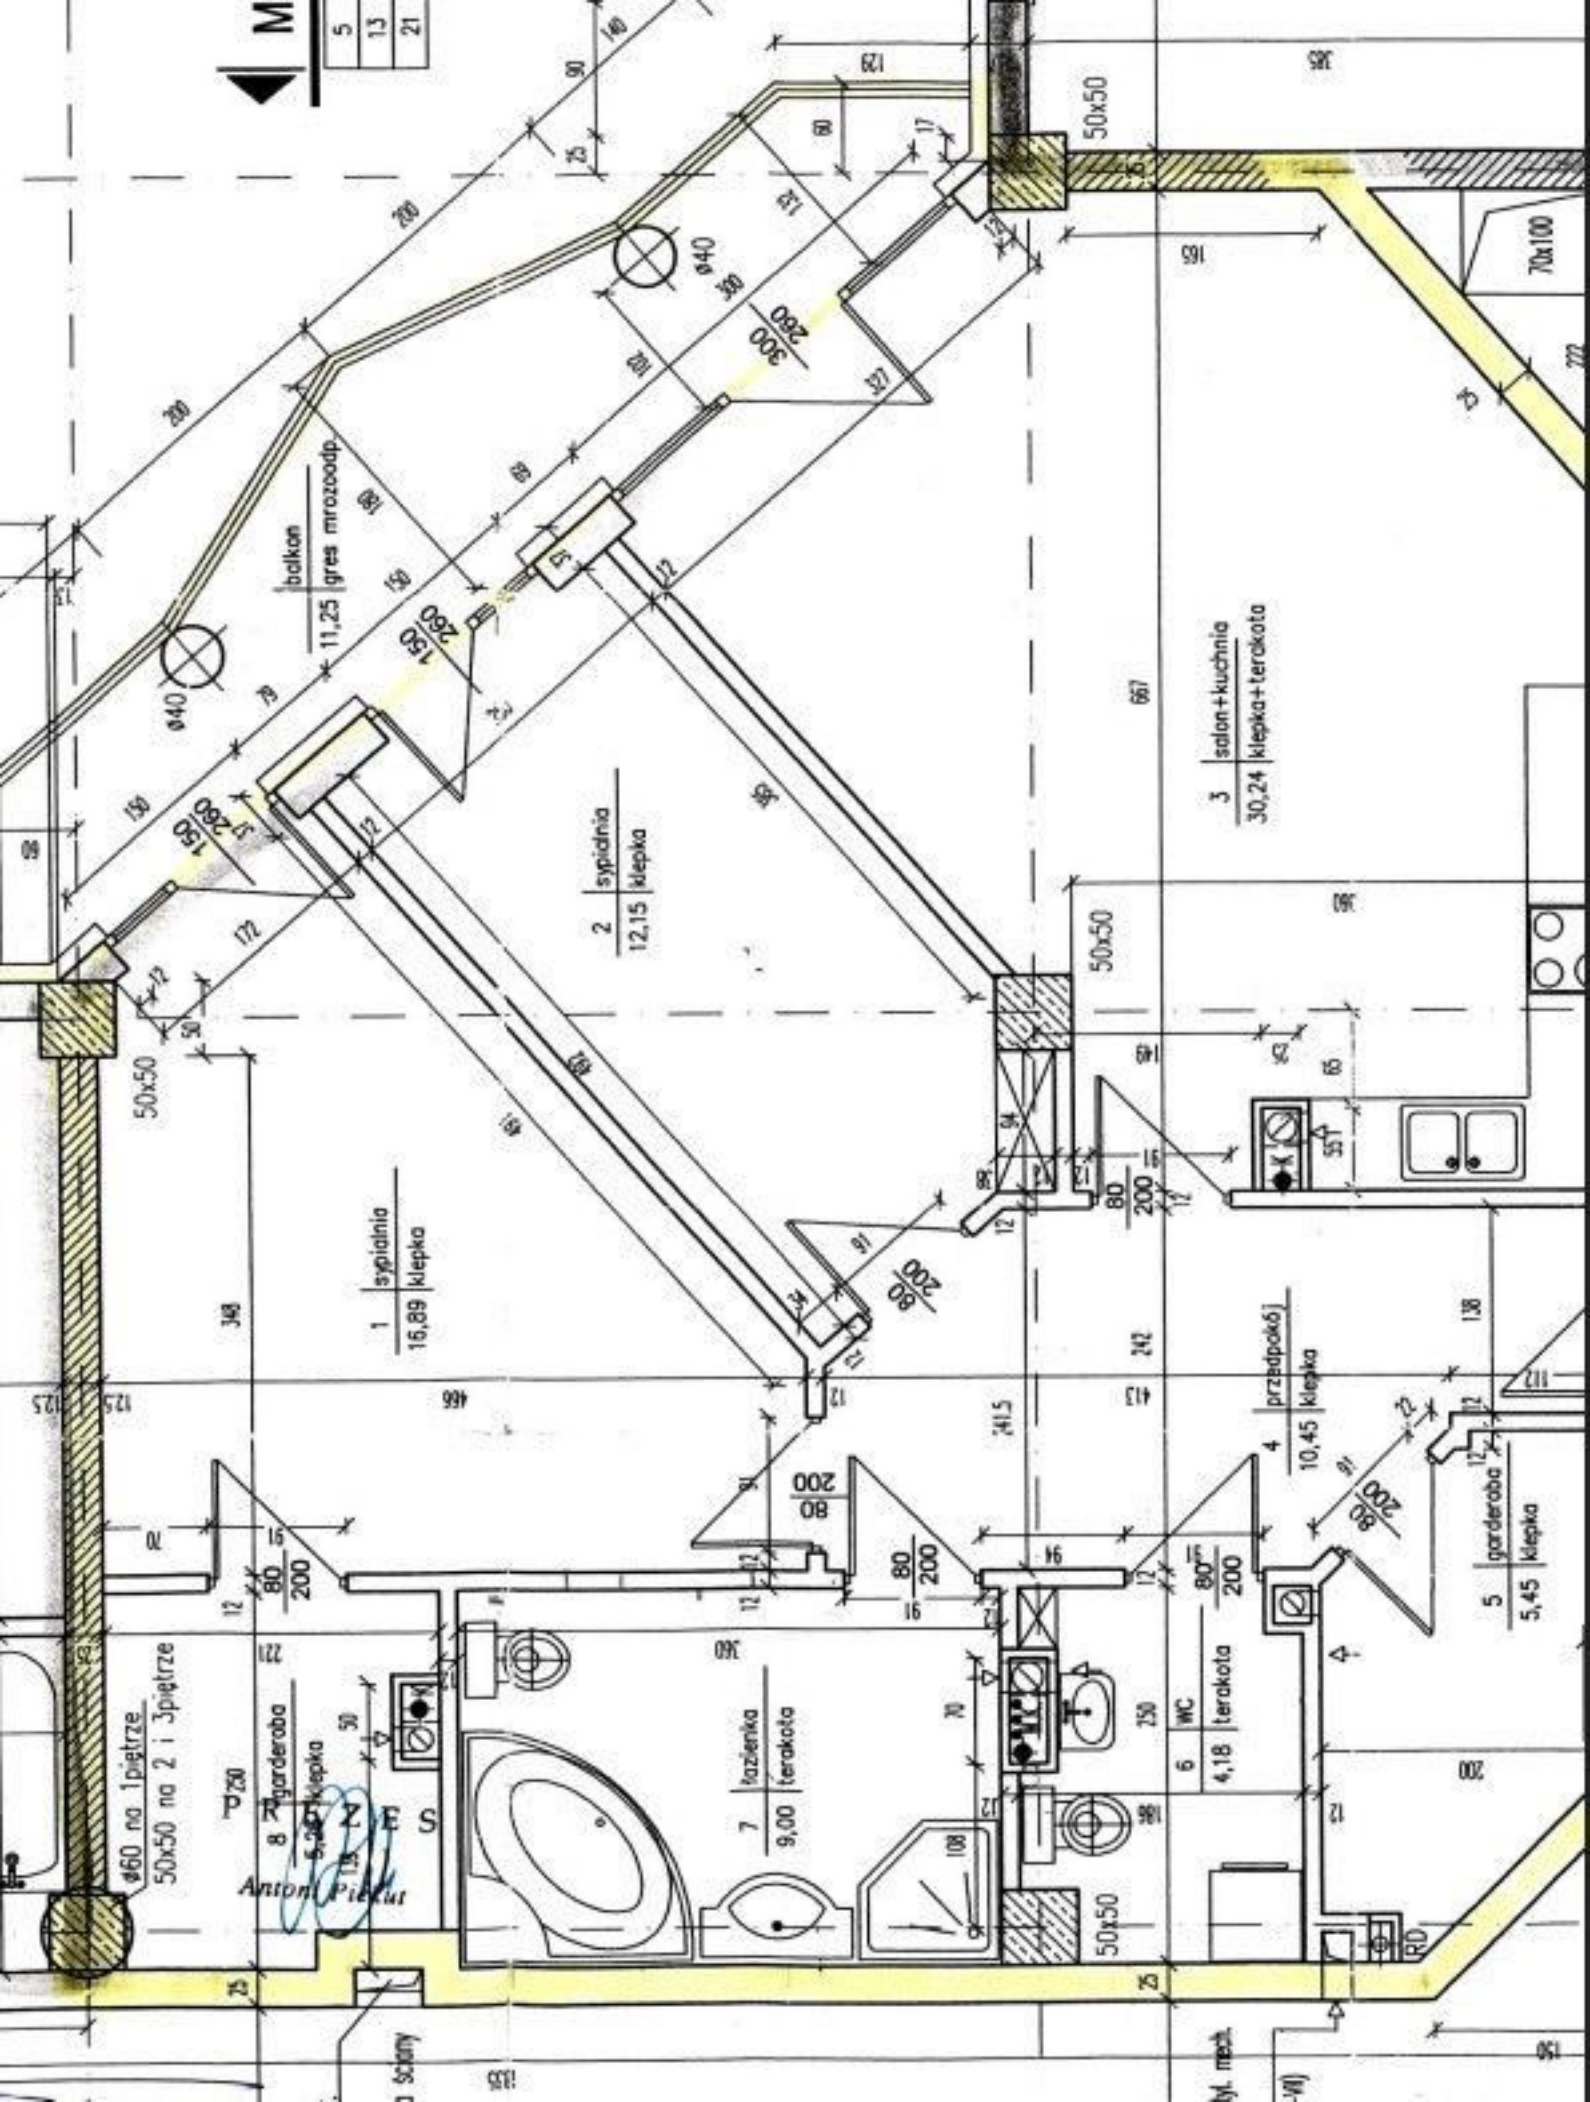

5
13
21

1 sypialnia
16,89 klepka

2 sypialnia
12,15 klepka

3 salon+kuchnia
30,24 klepka+terakota

4 przedpokój
10,45 klepka

5 garderoba
5,45 klepka

6 WC
4,18 terakota

7 łazienka
9,00 terakota

8 garderoba
5,20 klepka

Antoni Piekut

50x50 na 2 i 3 piętrze

balkon
11,25 gres mrozoodp.

Wł. mech.
-VII-