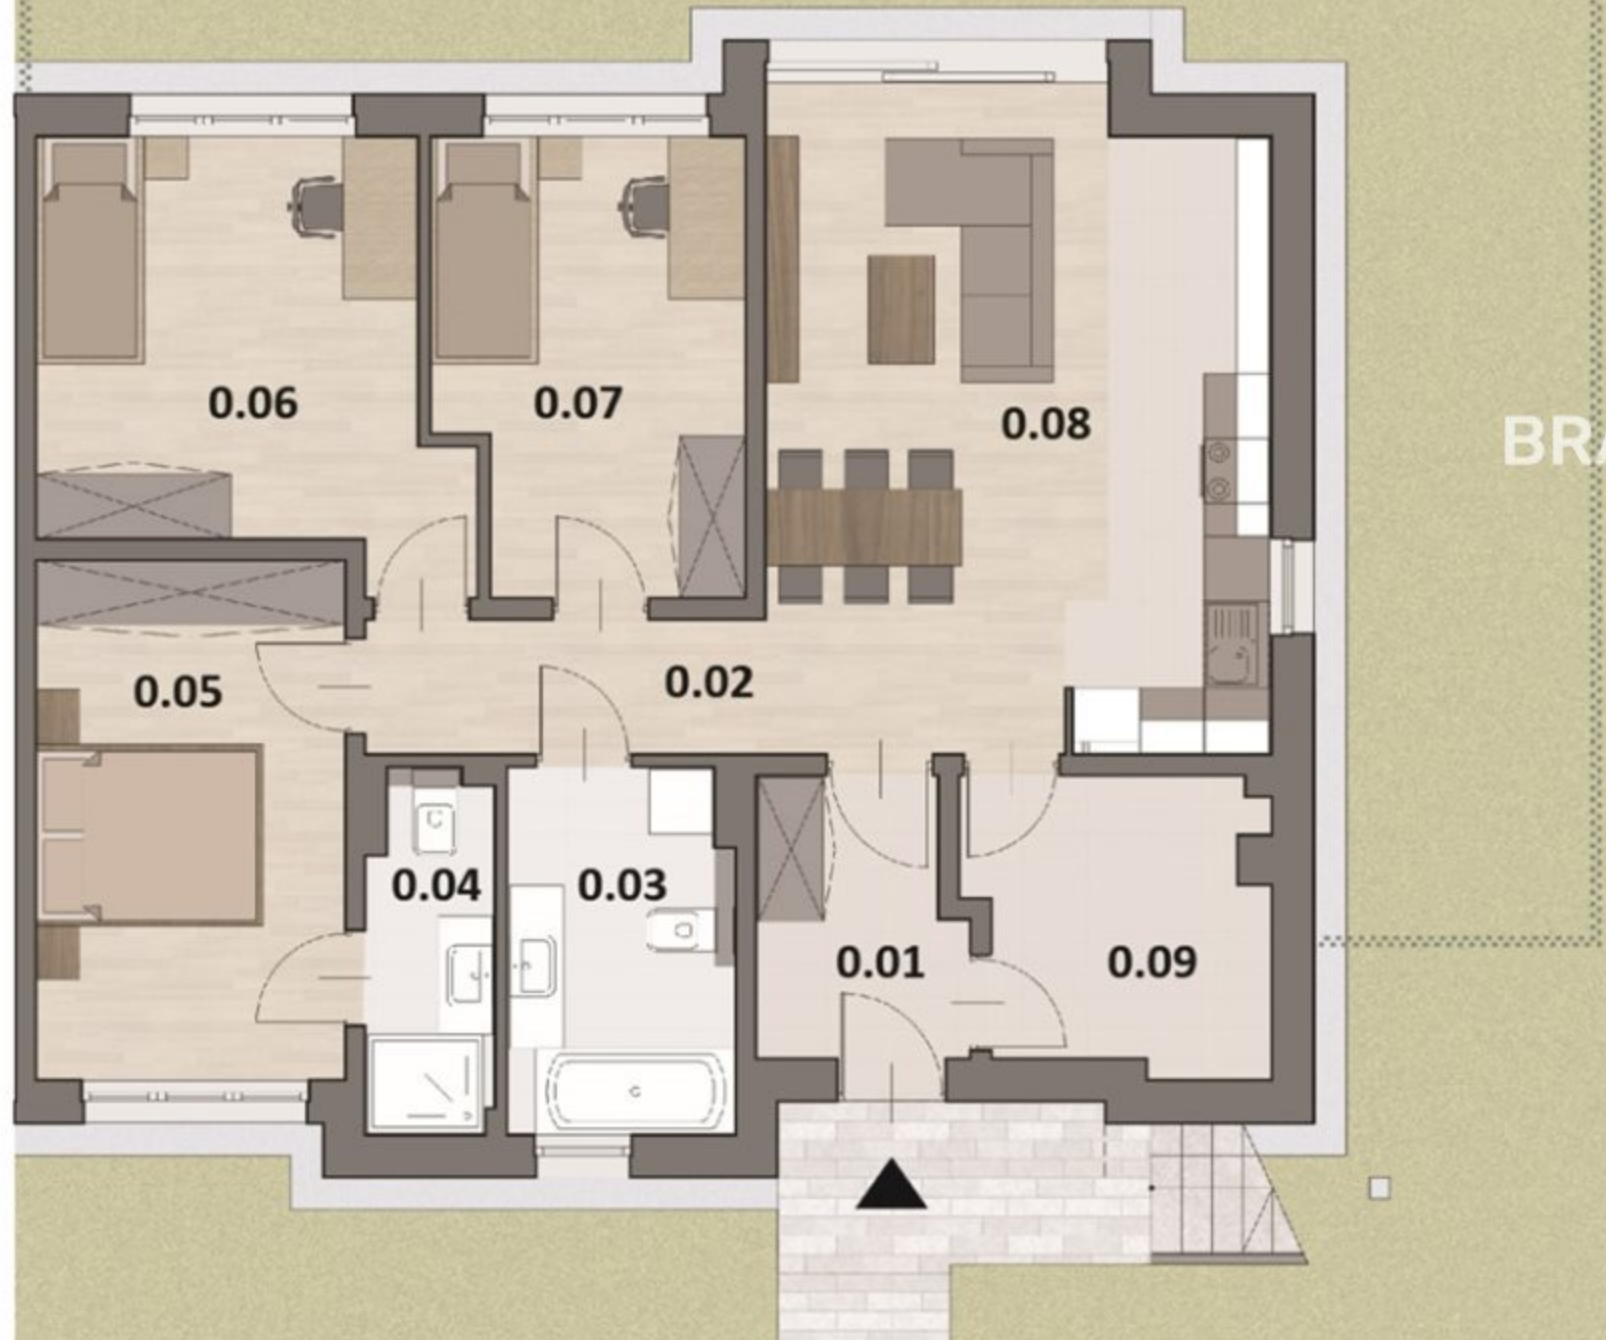

MIESZKANIE 23A

ZESTAWIENIE POWIERZCHNI PARTER

0.01 Wiatrołap	4,59m ²
0.02 Korytarz	6,40m ²
0.03 Łazienka	6,79m ²
0.04 Łazienka	3,79m ²
0.05 Pokój	13,40m ²
0.06 Pokój	13,84m ²
0.07 Pokój	11,27m ²
0.08 Salon z kuchnią	25,86m ²
0.09 Pom. gospodarcze	6,92m ²

POWIERZCHNIA UŻYTKOWA 92,86m²

OGRÓD ok. 123m²

BRACIA
SADURSCY
NIERUCHOMOŚCI

OGRÓD
ok. 123 m²

RZUT PARTERU

ZAGOSPODAROWANIE TERENU