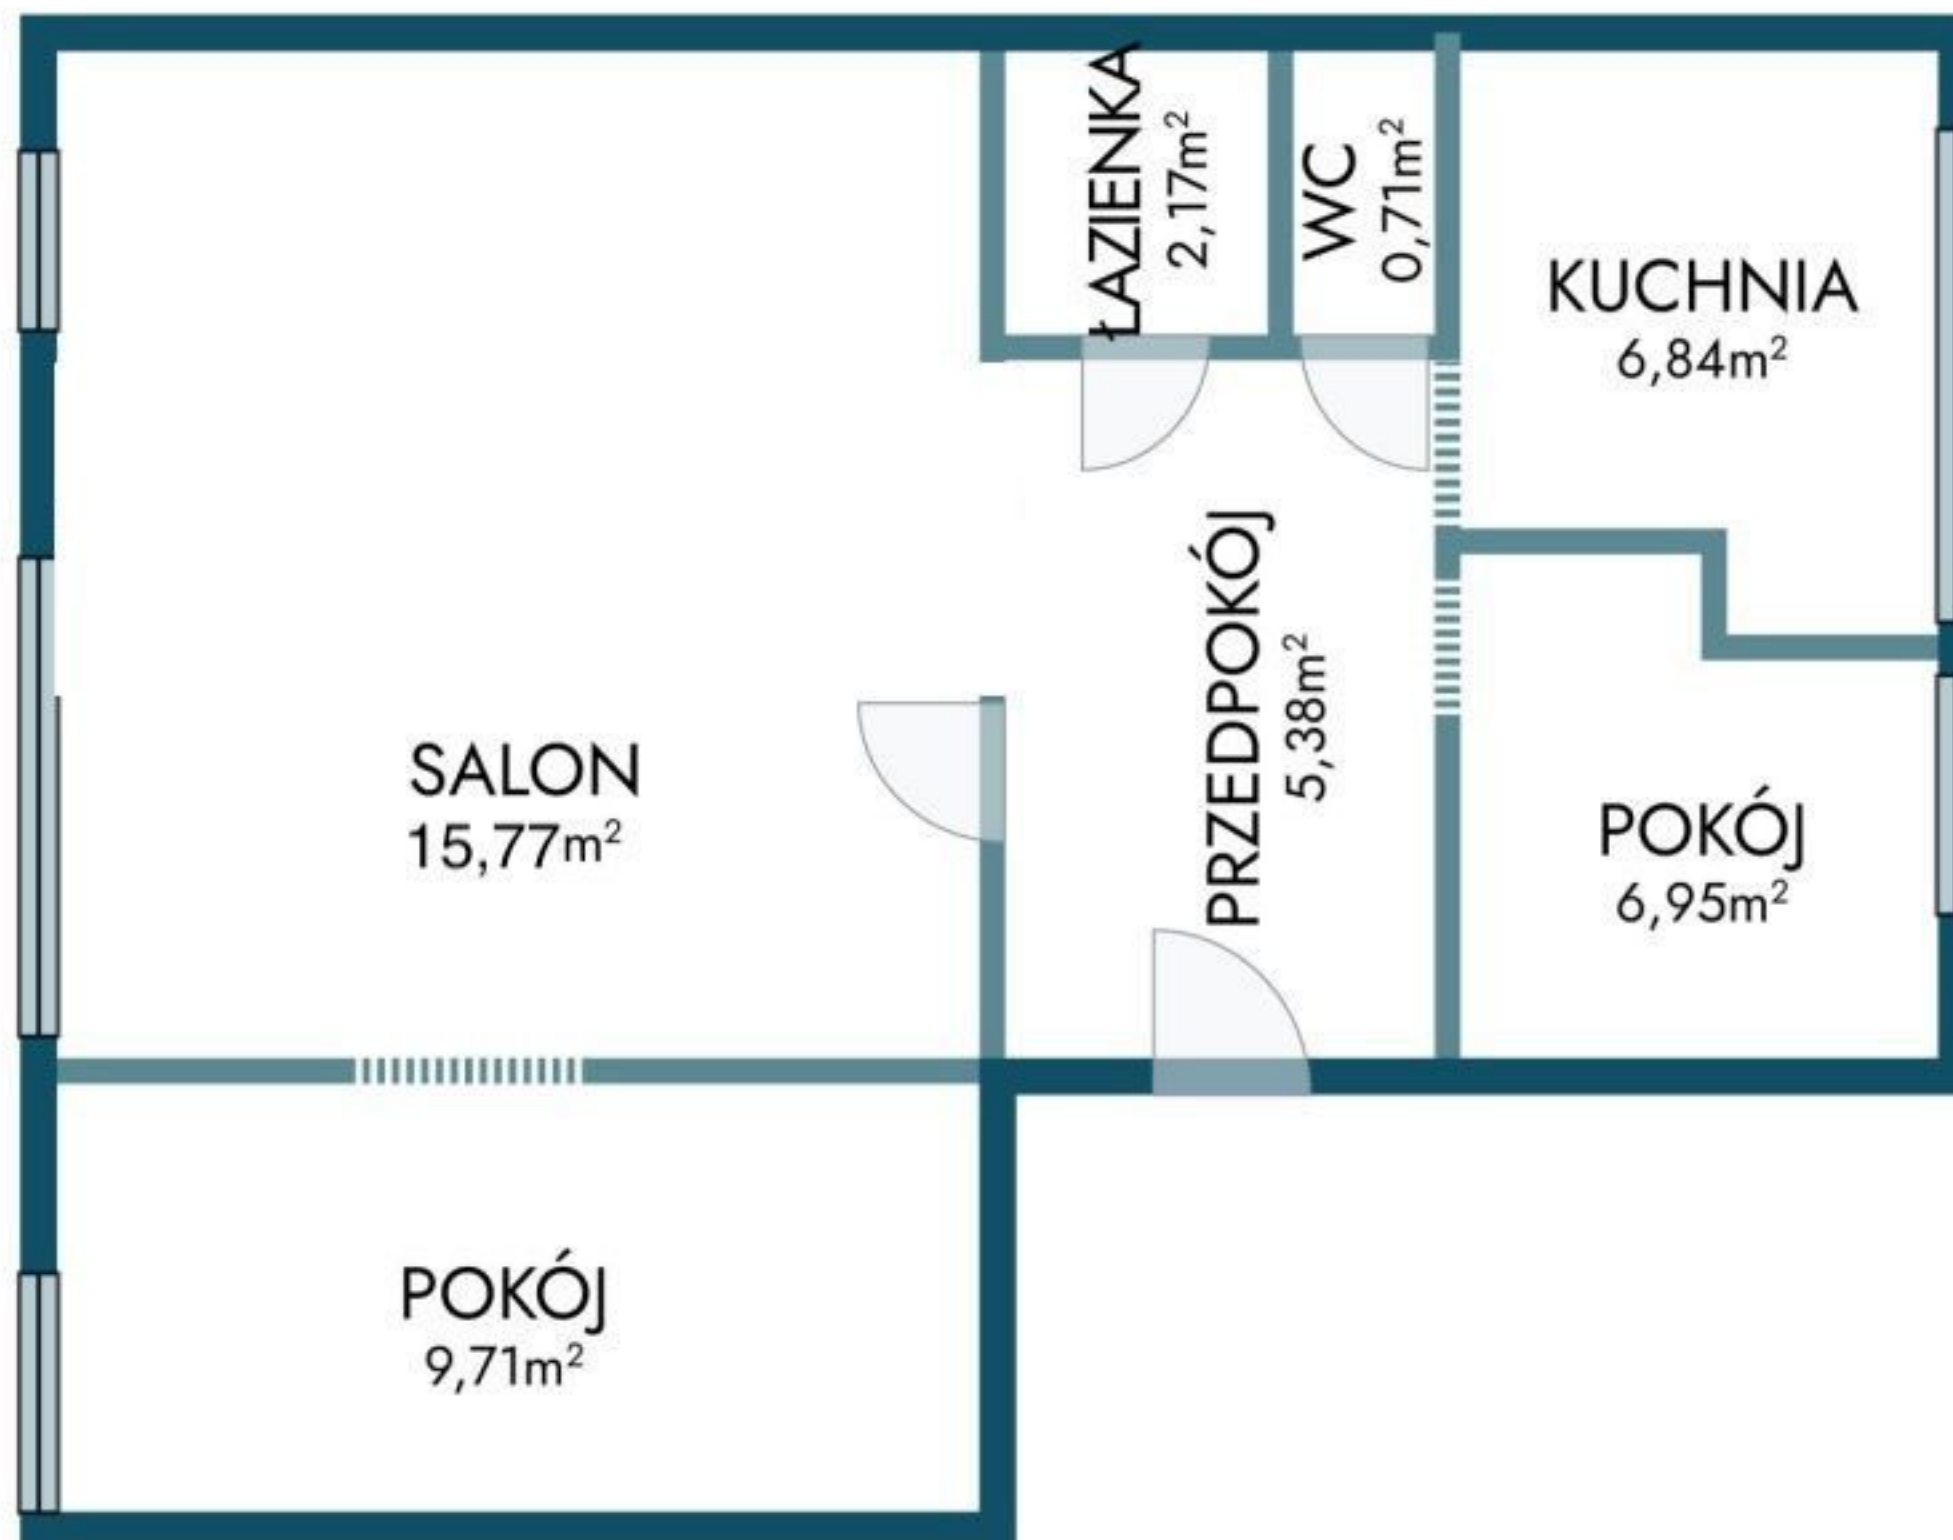

Rzut nieruchomości: Konstantynów Łódzki, ul. Sucharskiego 47,53 m²

UWAGA: Marketingowy rzut nieruchomości ma charakter informacyjny i nie stanowi oferty w rozumieniu Kodeksu Cywilnego (zgodnie z art. 71 k.c.). Wartości podane są w przybliżeniu i zaokrąglone.