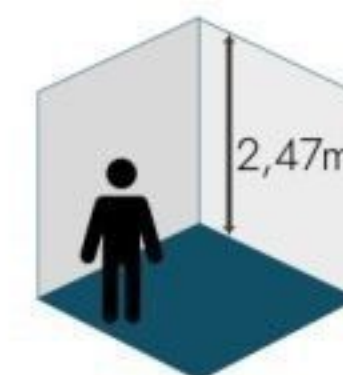

Rzut nieruchomości: Konstantynów Łódzki, ul. Sucharskiego 47,53 m²

UWAGA: Marketingowy rzut nieruchomości ma charakter informacyjny i nie stanowi oferty w rozumieniu Kodeksu Cywilnego (zgodnie z art. 71 k.c.). Wartości podane są w przybliżeniu i zaokrąglone.