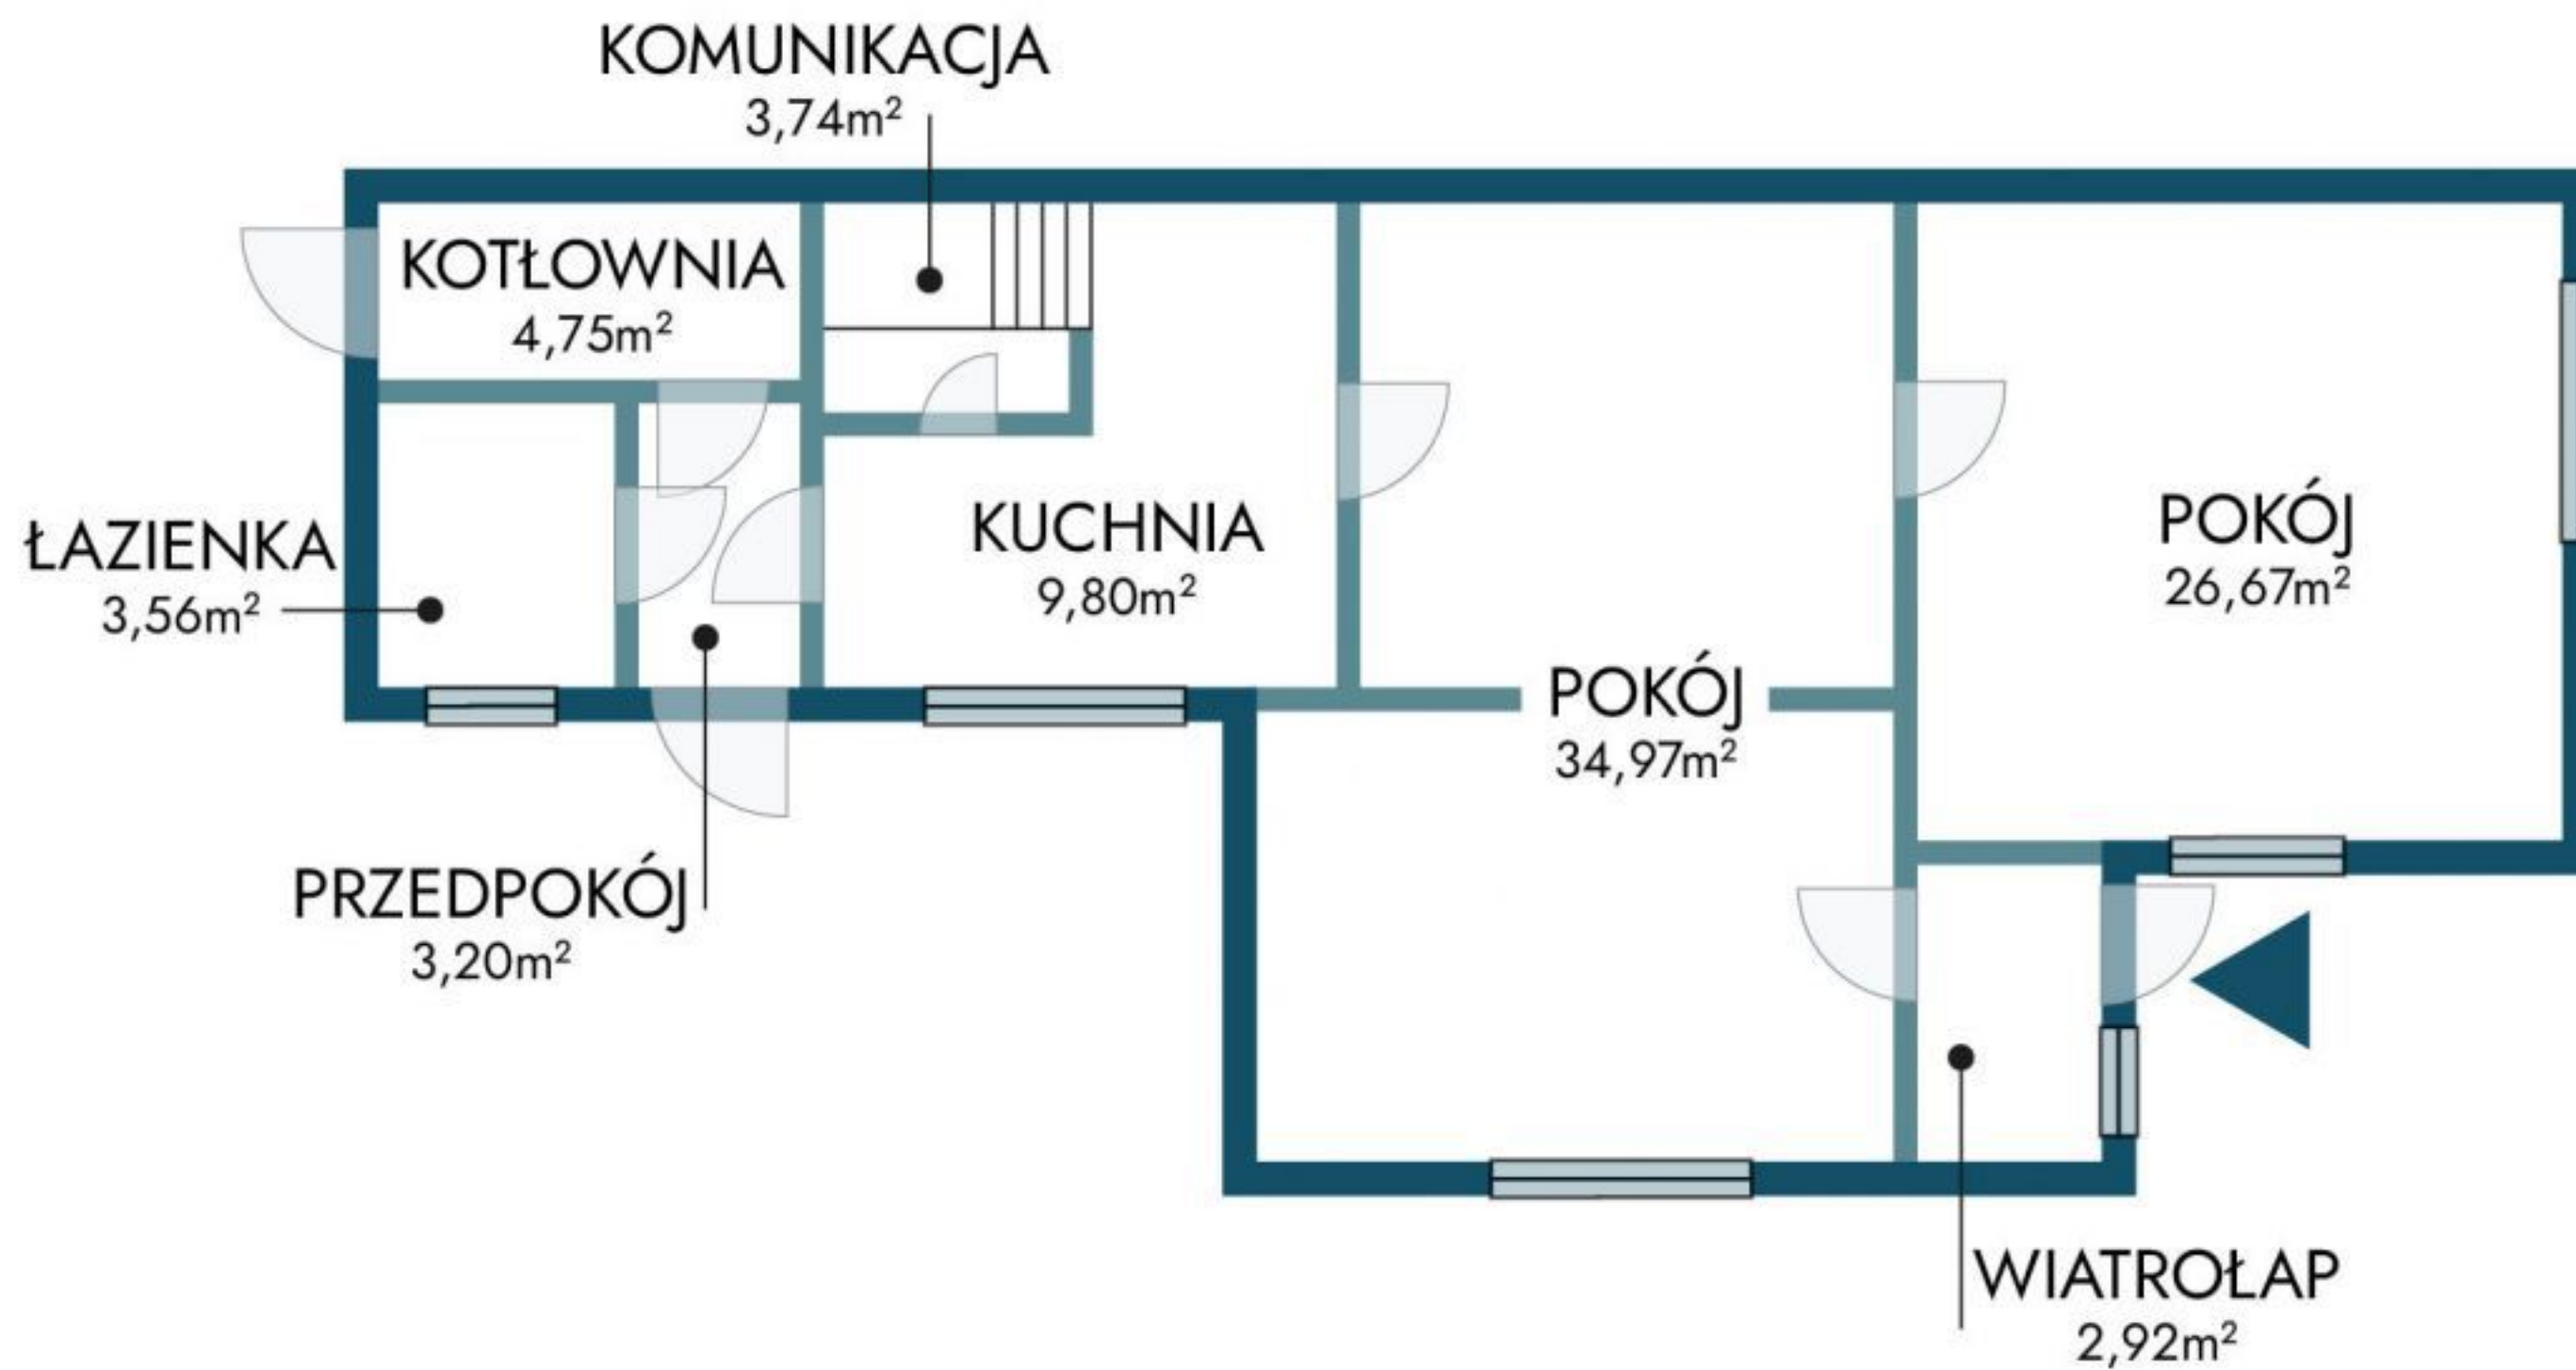

Rzut nieruchomości: Zduńska Wola, ul. Łaska; 164,38m²

Przyziemie - 89,61m²

Powierzchnia użytkowa - 164,38m²

UWAGA: Marketingowy rzut nieruchomości ma charakter informacyjny i nie stanowi oferty w rozumieniu Kodeksu Cywilnego (zgodnie z art. 71 k.c.).
Wartości podane są w przybliżeniu i zaokrąglone.