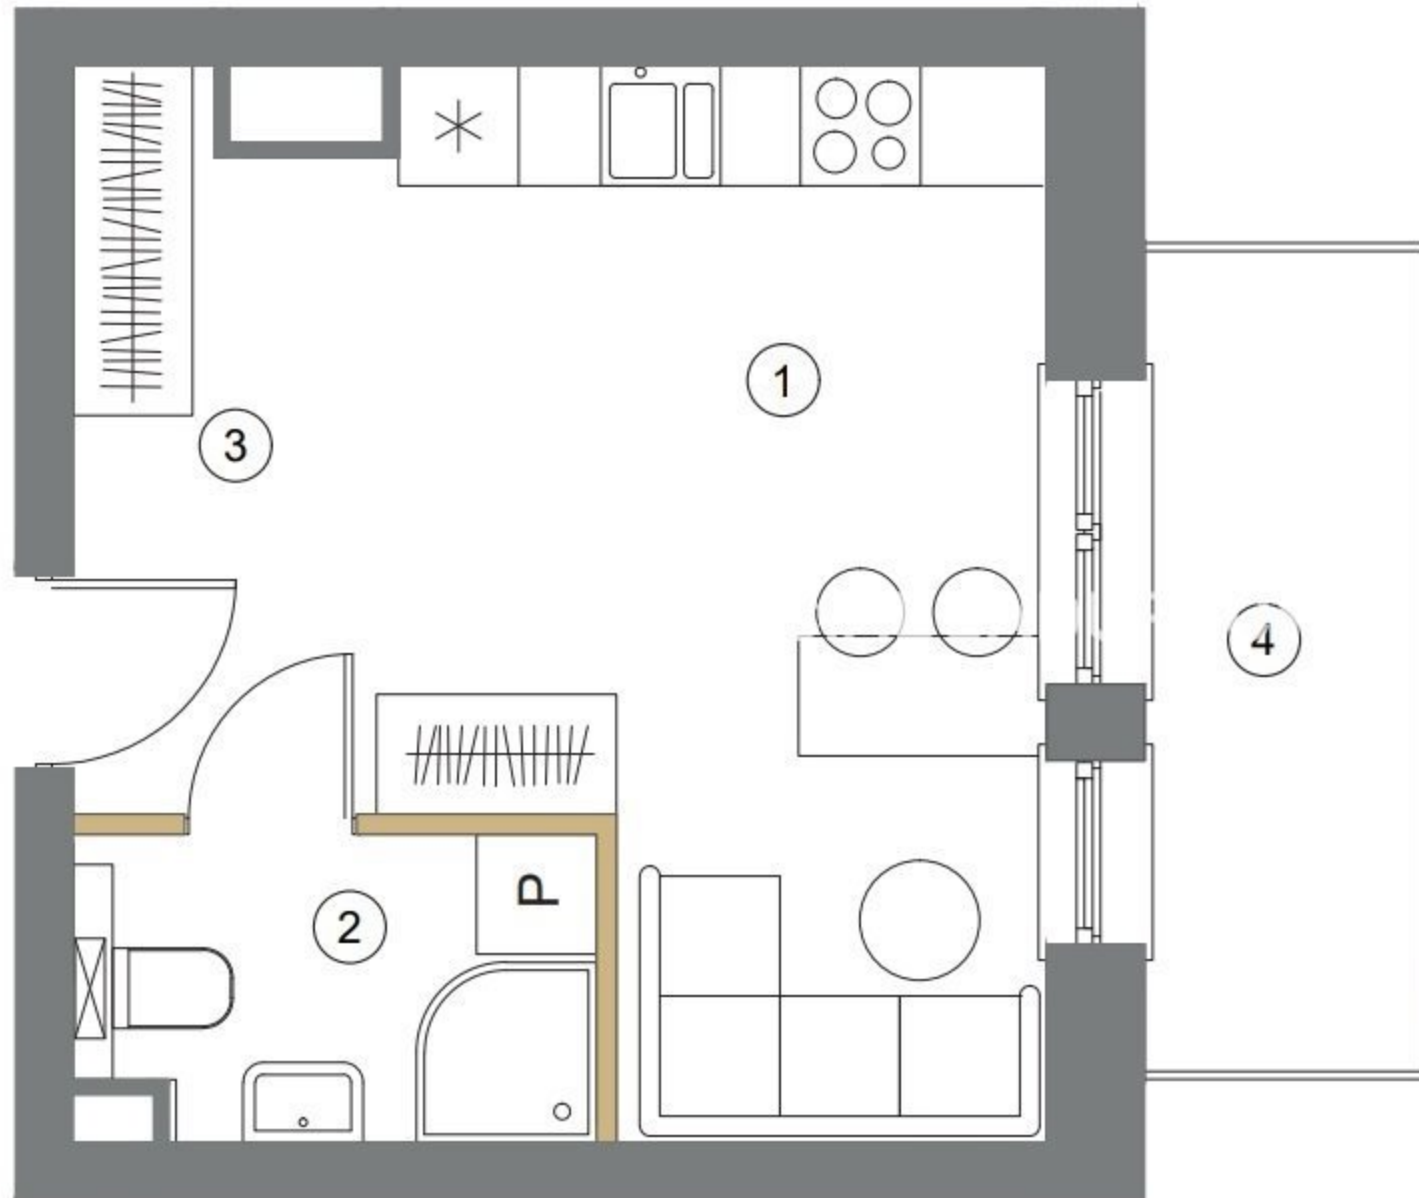

APARTAMENT 1.A.4.20

PIĘTRO	KLATKA	LICZBA POKOI
4	A	1
1	SALON Z ANEKSEM	17.91m ²
2	ŁAZIENKA	3.88m ²
3	KORYTARZ	3.40m ²
SUMA		25.19m²
4	TARAS	5.74m ²