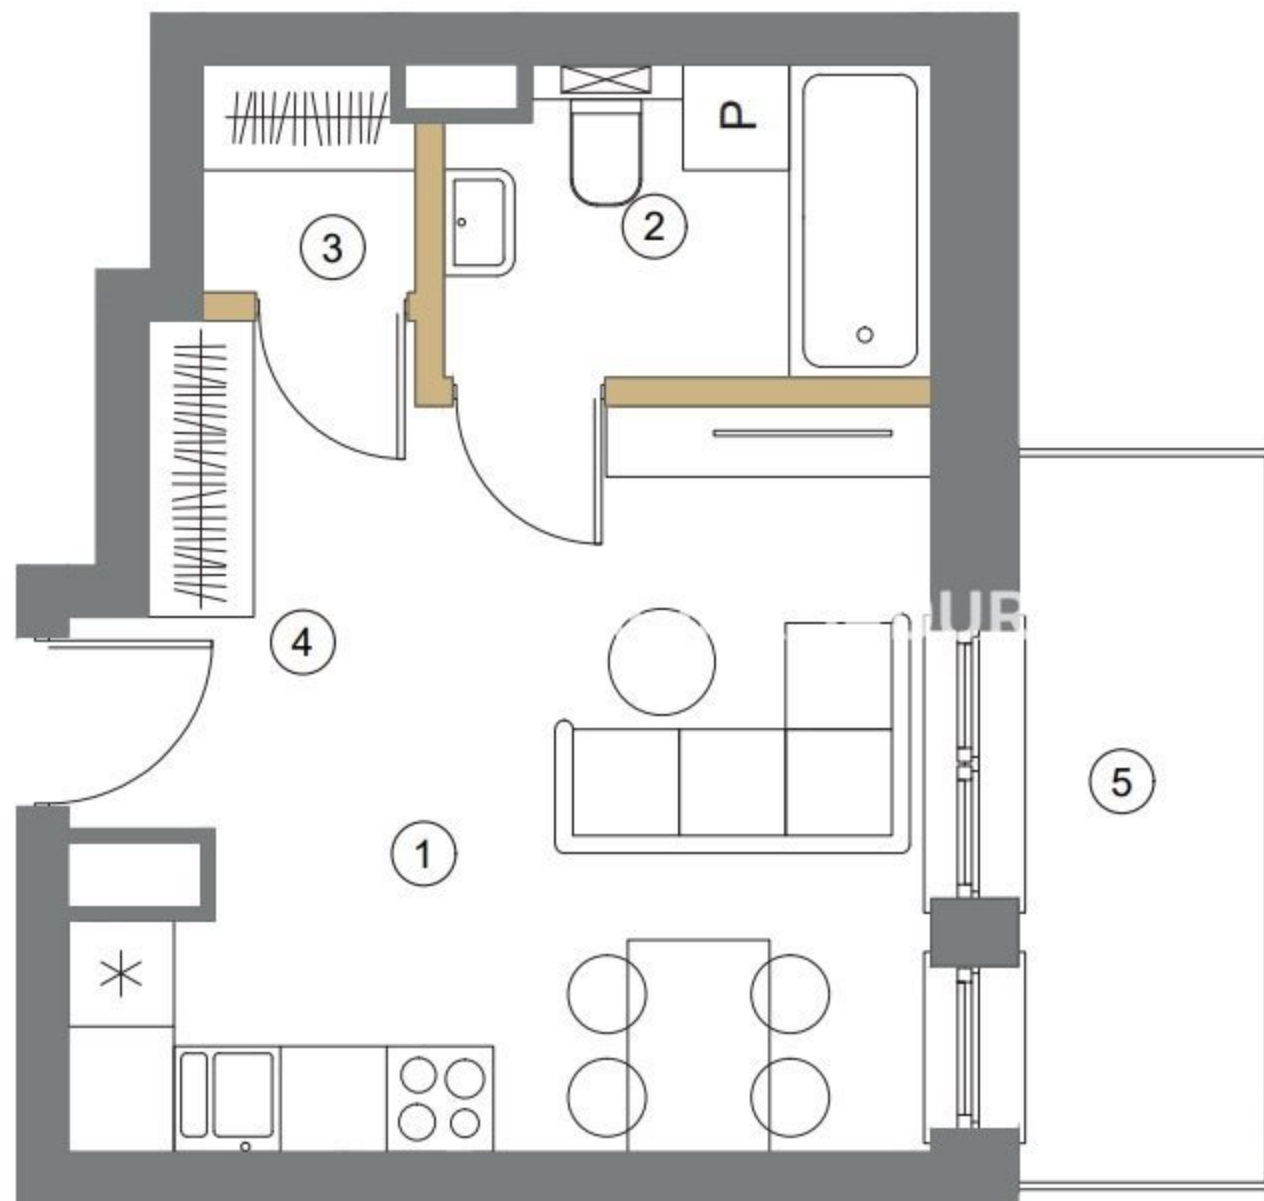

APARTAMENT 1.A.4.21

PIĘTRO	KLATKA	LICZBA POKOI
4	A	1
1	SALON Z ANEKSEM	15.40m ²
2	ŁAZIENKA	4.70m ²
3	GARDEROBA	1.50m ²
4	KORYTARZ	4.87m ²
SUMA		26.47 m²
5	TARAS	5.74m ²