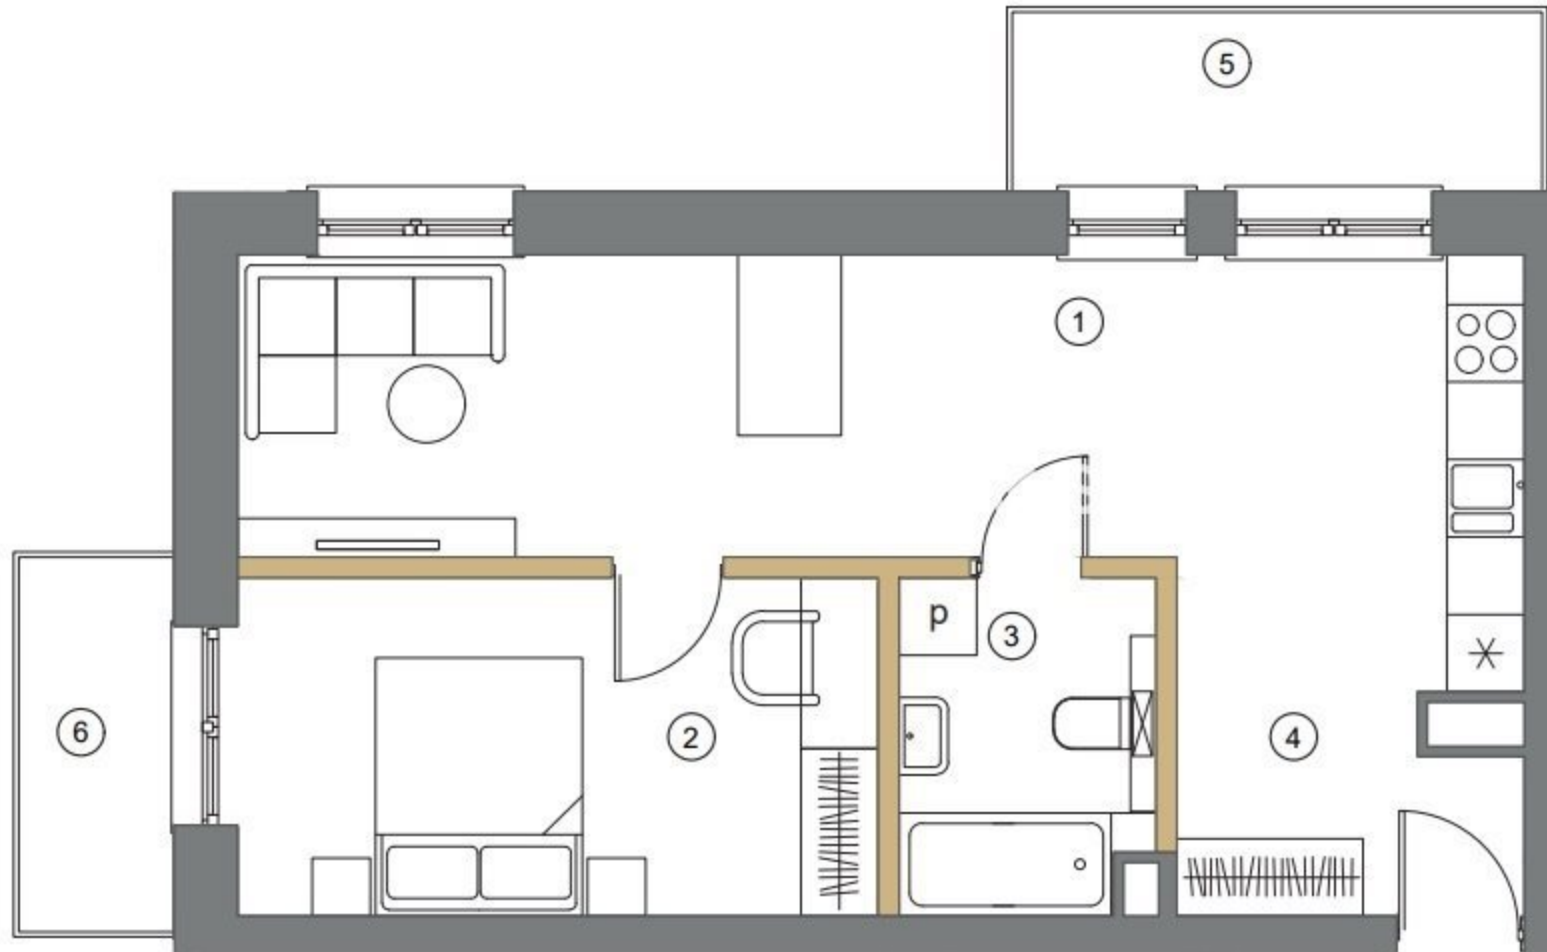

APARTAMENT 1.B.4.24

PIĘTRO	KLATKA	LICZBA POKOI
4	B	2
1	SALON Z ANEKSEM	27.04m ²
2	SYPIALNIA	13.00m ²
3	ŁAZIENKA	5.05m ²
4	KORYTARZ	3.71m ²
SUMA		48.80m²
5	TARAS	5.74m ²
6	TARAS	4.06m ²