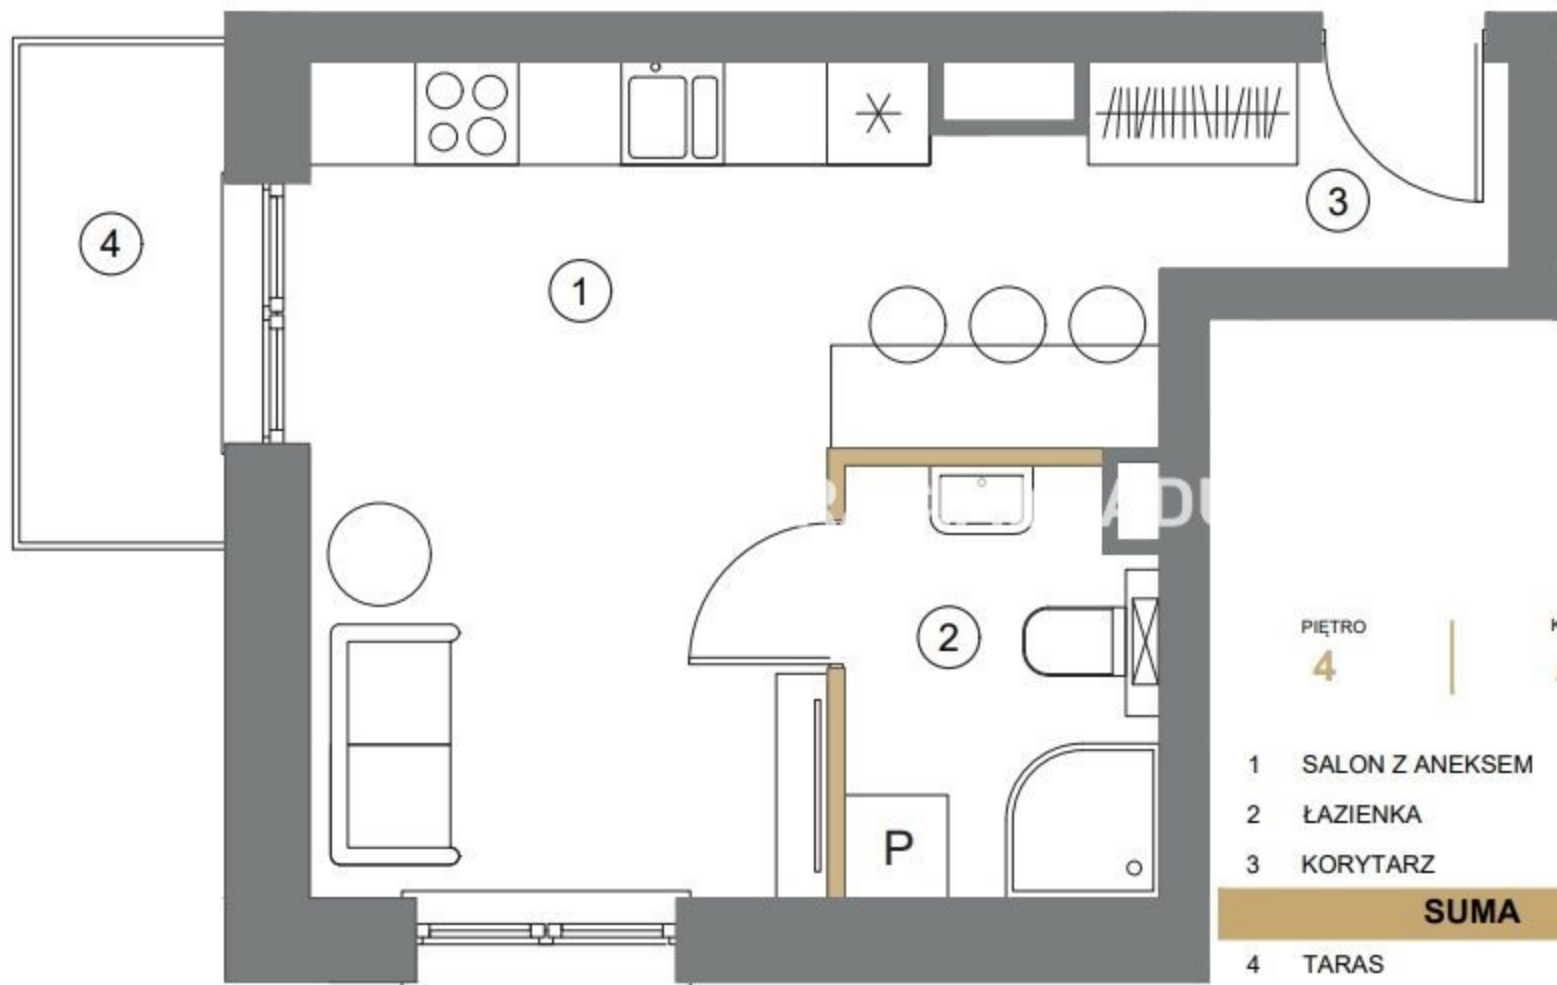

APARTAMENT 1.A.4.18

PIĘTRO	KLATKA	LICZBA POKOI
4	A	1
1	SALON Z ANEKSEM	18.19m ²
2	ŁAZIENKA	4.46m ²
3	KORYTARZ	2.97m ²
SUMA		25.62m²
4	TARAS	4.06m ²