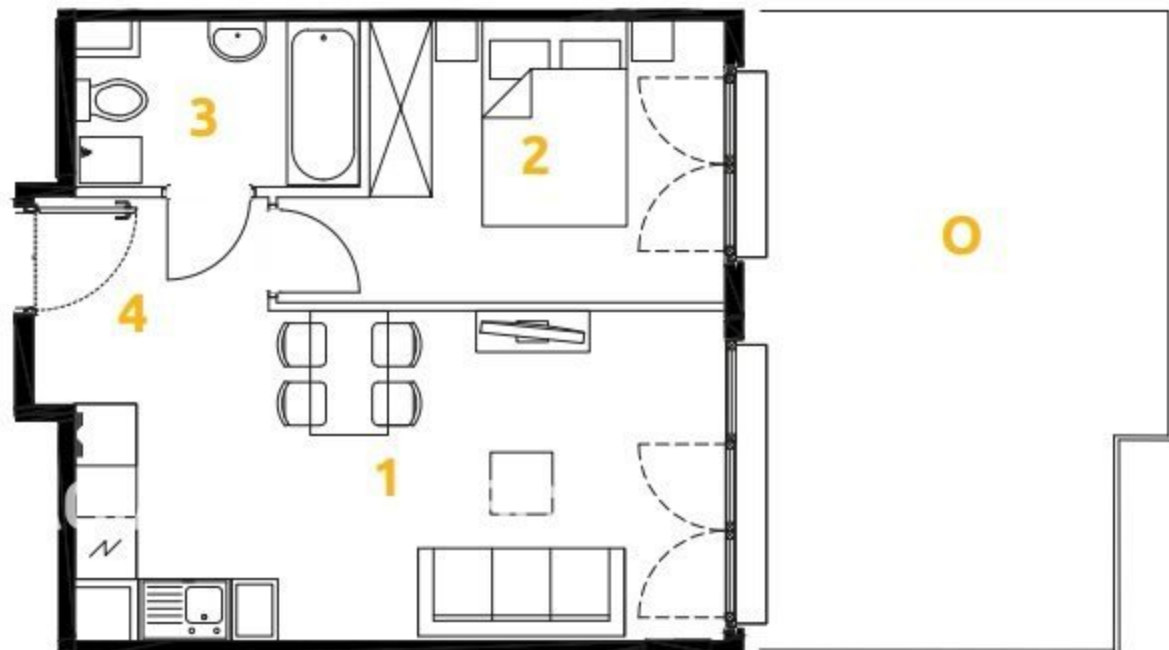

1	POKÓJ + ANEKS KUCHENNY	18.86 m <sup>2</sup>
2	POKÓJ	10.26 m <sup>2</sup>
3	ŁAZIENKA	4.19 m <sup>2</sup>
4	PRZEDPOKÓJ	3.62 m <sup>2</sup>
O	OGRÓDEK	19.78 m <sup>2</sup>

34

32

30

28

2 POKOJE | 36.93 m<sup>2</sup>