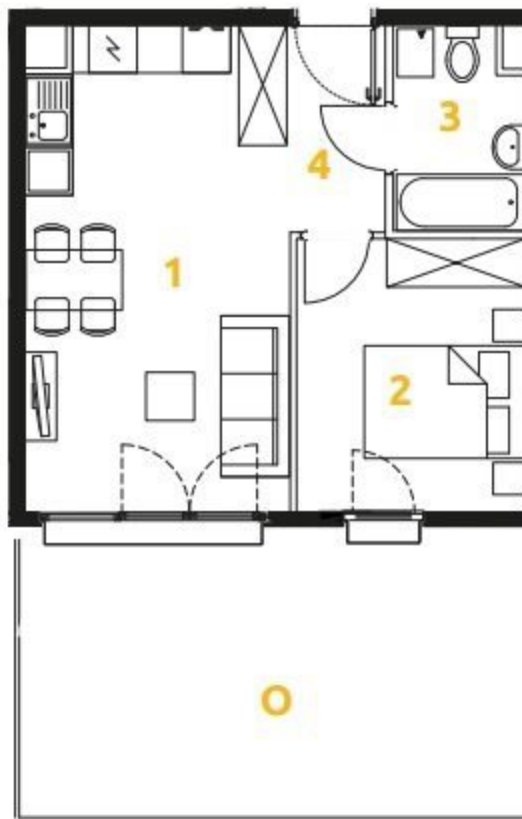

1	POKÓJ + ANEKS KUCHENNY	18.36 m <sup>2</sup>
2	POKÓJ	9.56 m <sup>2</sup>
3	ŁAZIENKA	3.92 m <sup>2</sup>
4	PRZEDPOKÓJ	4.13 m <sup>2</sup>
0	OGRÓDEK	21.42 m <sup>2</sup>

34

32

30

28

2 POKOJE | 35.97 m<sup>2</sup>