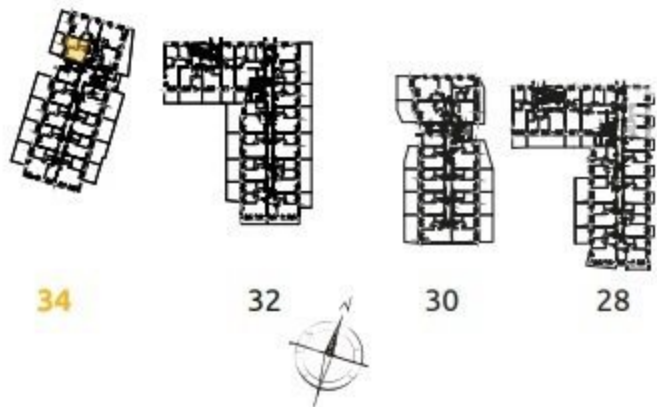

1	POKÓJ + ANEKS KUCHENNY	16.24 m ²
2	POKÓJ	10.65 m ²
3	ŁAZIENKA	4.25 m ²
4	PRZEDPOKÓJ	4.31 m ²
O	OGRÓDEK	26.49 m ²

2 POKOJE | 35.45 m²