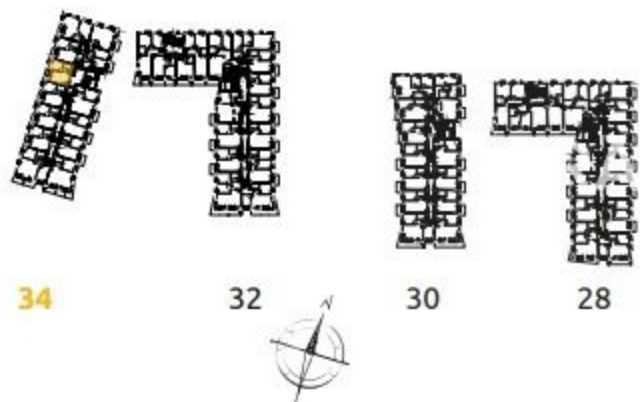

1	POKÓJ + ANEKS KUCHENNY	16.72 m ²
2	POKÓJ	10.65 m ²
3	ŁAZIENKA	4.25 m ²
4	PRZEDPOKÓJ	3.43 m ²
L	LOGGIA	1.63 m ²

2 POKOJE | 35.05 m²