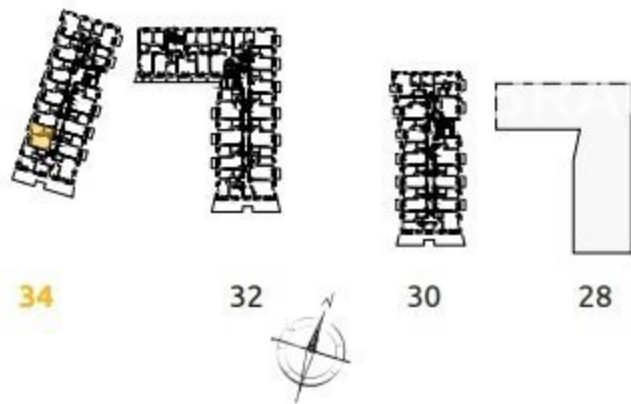

1	POKÓJ + ANEKS KUCHENNY	16.18 m ²
2	POKÓJ	10.64 m ²
3	ŁAZIENKA	4.20 m ²
4	PRZEDPOKÓJ	4.23 m ²
L	LOGGIA	1.63 m ²

2 POKOJE | 35.25 m²