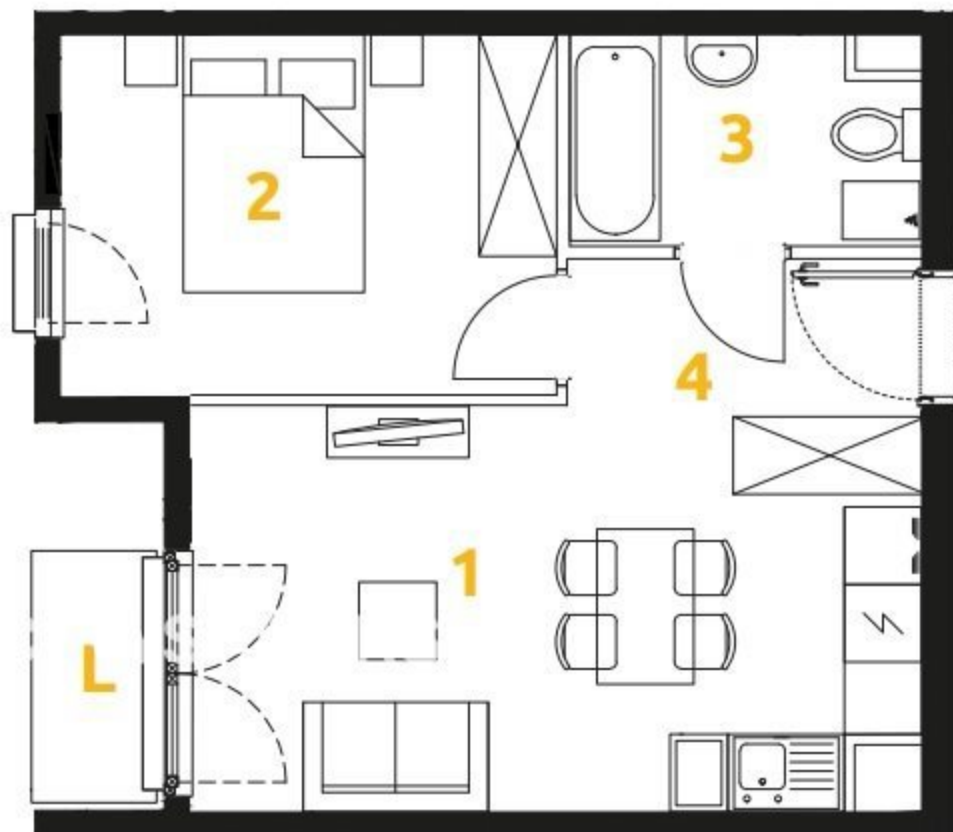

1	POKÓJ + ANEKS KUCHENNY	16.19 m ²
2	POKÓJ	10.64 m ²
3	ŁAZIENKA	4.20 m ²
4	PRZEDPOKÓJ	4.23 m ²
L	LOGGIA	1.63 m ²

34

32

30

28

2 POKOJE | 35.26 m²