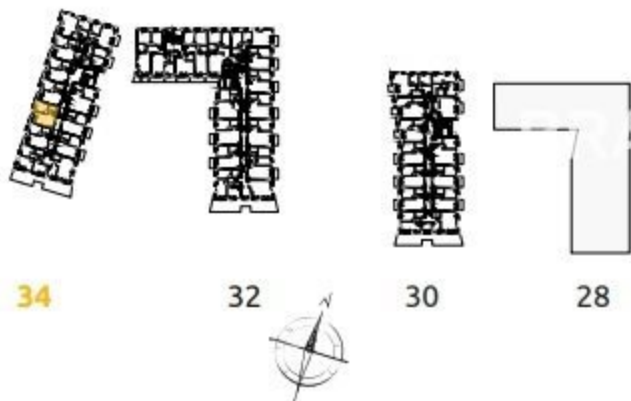

1	POKÓJ + ANEKS KUCHENNY	16.17 m <sup>2</sup>
2	POKÓJ	10.65 m <sup>2</sup>
3	ŁAZIENKA	4.20 m <sup>2</sup>
4	PRZEDPOKÓJ	4.24 m <sup>2</sup>
L	LOGGIA	1.63 m <sup>2</sup>

2 POKOJE | 35.26m<sup>2</sup>