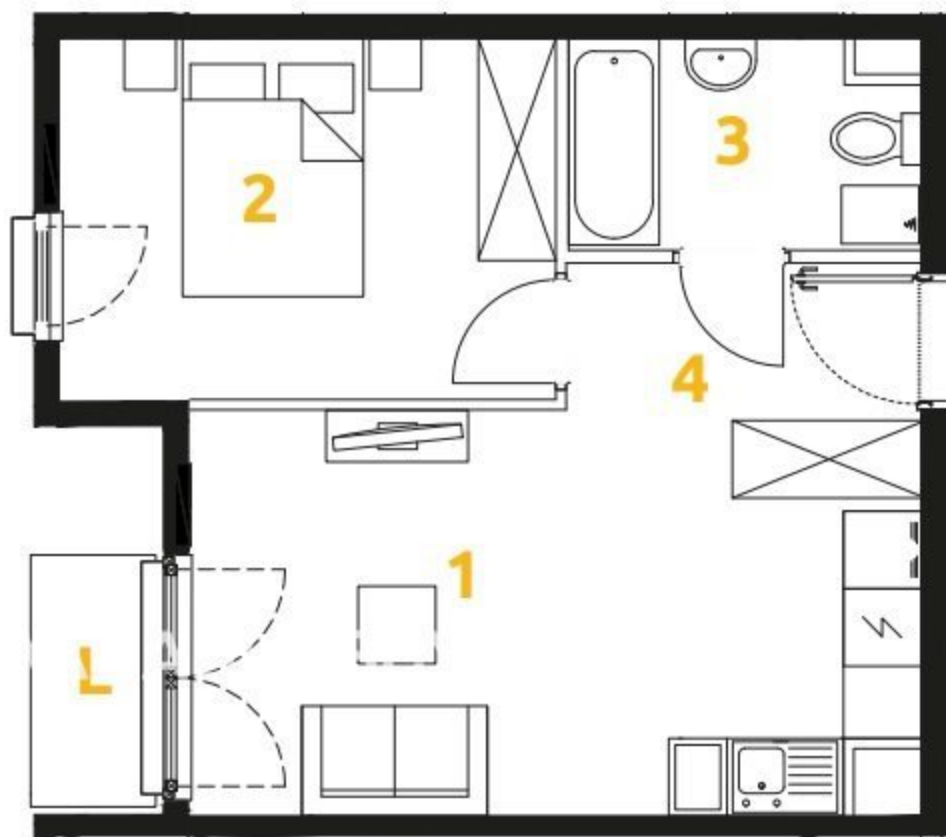

1	POKÓJ + ANEKS KUCHENNY	16.17 m <sup>2</sup>
2	POKÓJ	10.65 m <sup>2</sup>
3	ŁAZIENKA	4.20 m <sup>2</sup>
4	PRZEDPOKÓJ	4.24 m <sup>2</sup>
L	LOGGIA	1.63 m <sup>2</sup>

2 POKOJE | 35.26m<sup>2</sup>