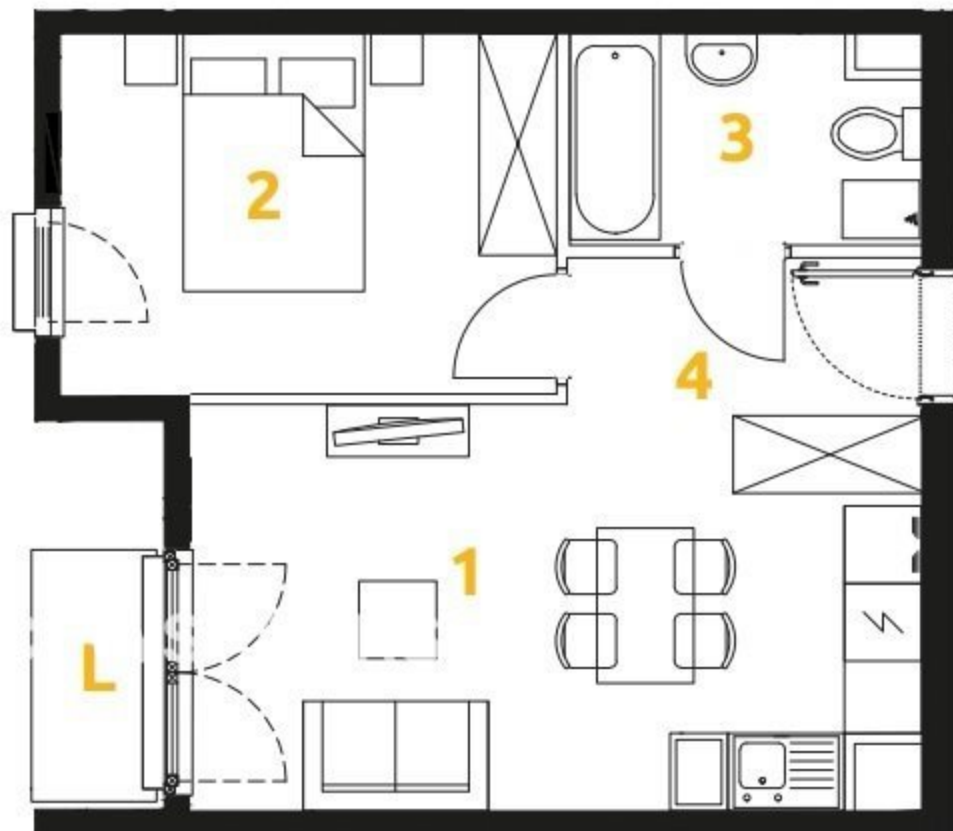

1	POKÓJ + ANEKS KUCHENNY	16.19 m <sup>2</sup>
2	POKÓJ	10.64 m <sup>2</sup>
3	ŁAZIENKA	4.20 m <sup>2</sup>
4	PRZEDPOKÓJ	4.23 m <sup>2</sup>
L	LOGGIA	1.63 m <sup>2</sup>

34

32

30

28

2 POKOJE | 35.26 m<sup>2</sup>