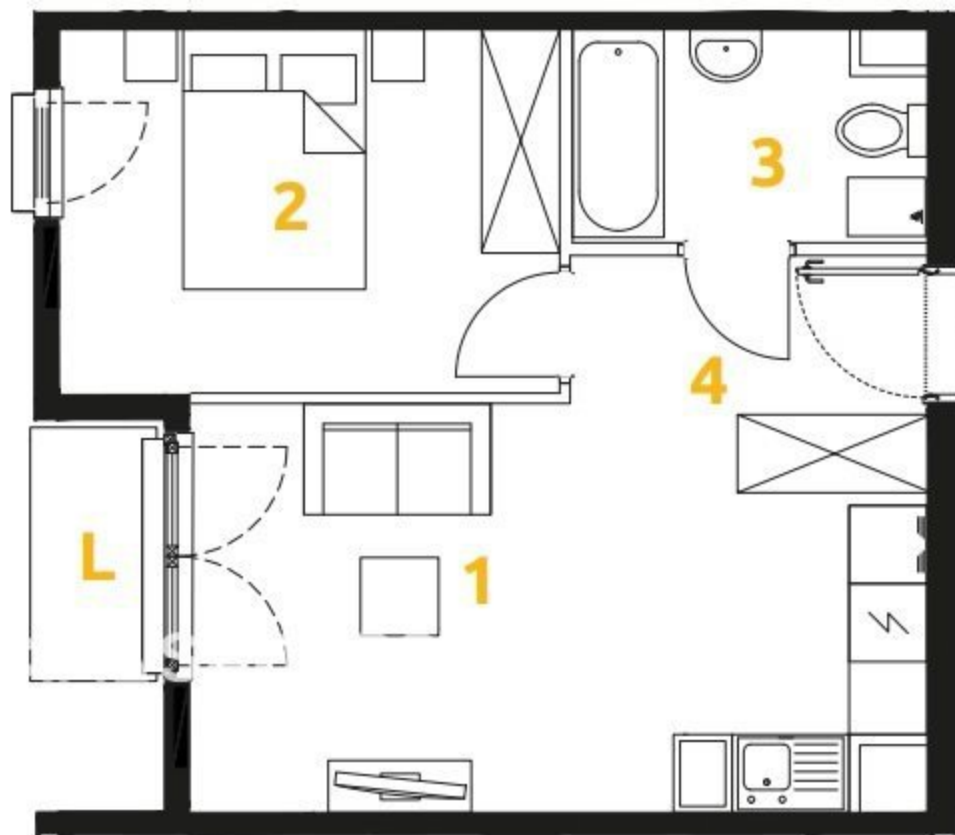

1	POKÓJ + ANEKS KUCHENNY	16.17 m <sup>2</sup>
2	POKÓJ	10.65 m <sup>2</sup>
3	ŁAZIENKA	4.20 m <sup>2</sup>
4	PRZEDPOKÓJ	4.24 m <sup>2</sup>
L	LOGGIA	1.63 m <sup>2</sup>

2 POKOJE | 35.26 m<sup>2</sup>