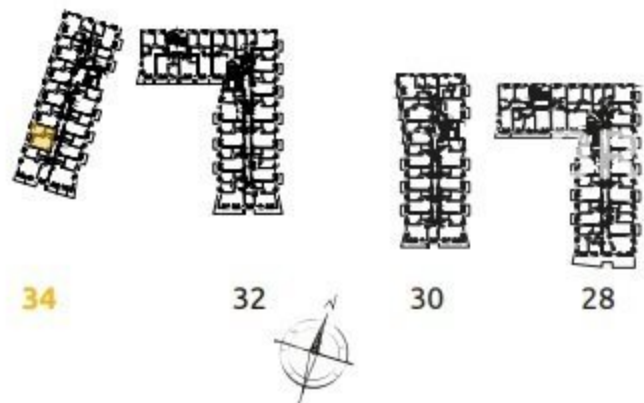

1	POKÓJ + ANEKS KUCHENNY	16.17 m <sup>2</sup>
2	POKÓJ	10.65 m <sup>2</sup>
3	ŁAZIENKA	4.20 m <sup>2</sup>
4	PRZEDPOKÓJ	4.24 m <sup>2</sup>
L	LOGGIA	1.63 m <sup>2</sup>

2 POKOJE | 35.26 m<sup>2</sup>