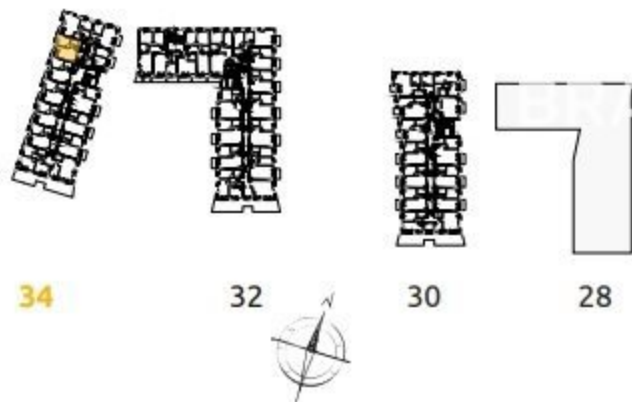

1	POKÓJ + ANEKS KUCHENNY	16.17 m ²
2	POKÓJ	10.65 m ²
3	ŁAZIENKA	4.20 m ²
4	PRZEDPOKÓJ	4.24 m ²
L	LOGGIA	1.63 m ²

2 POKOJE | 35.26m²