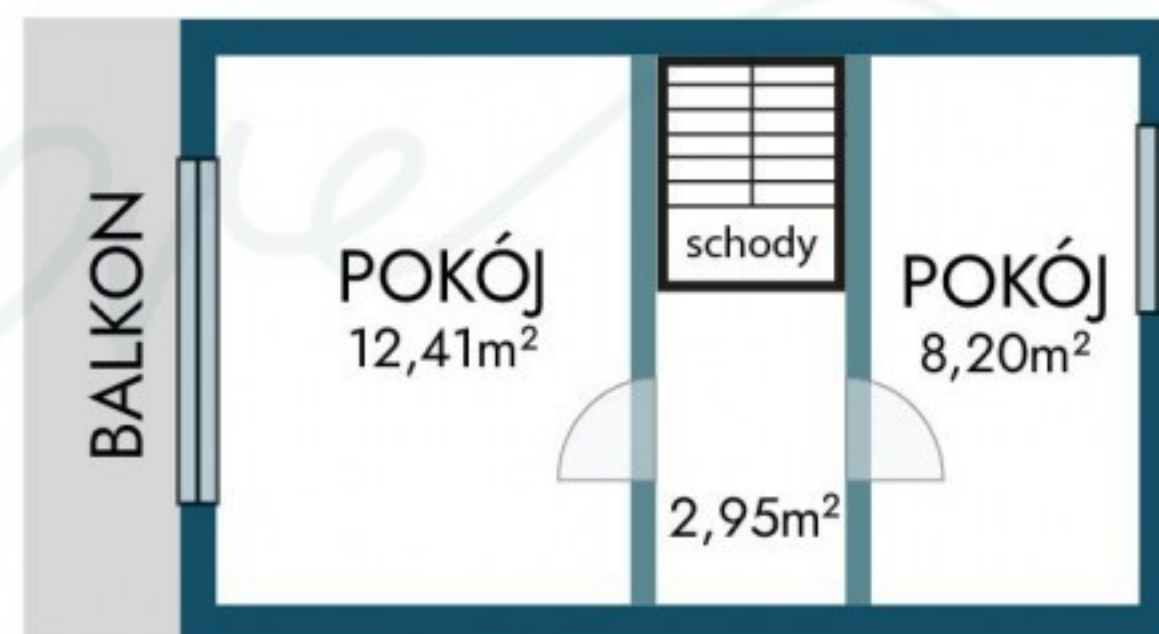

Rzut nieruchomości: Sokolniki-Las, ul. Kwiatowa; 70,00m²

Parter - 46,44m²

1 Piętro - 23,56m²

UWAGA: Marketingowy rzut nieruchomości ma charakter informacyjny i nie stanowi oferty w rozumieniu Kodeksu Cywilnego (zgodnie z art. 71 k.c.). Wartości podane są w przybliżeniu i zaokrąglone.