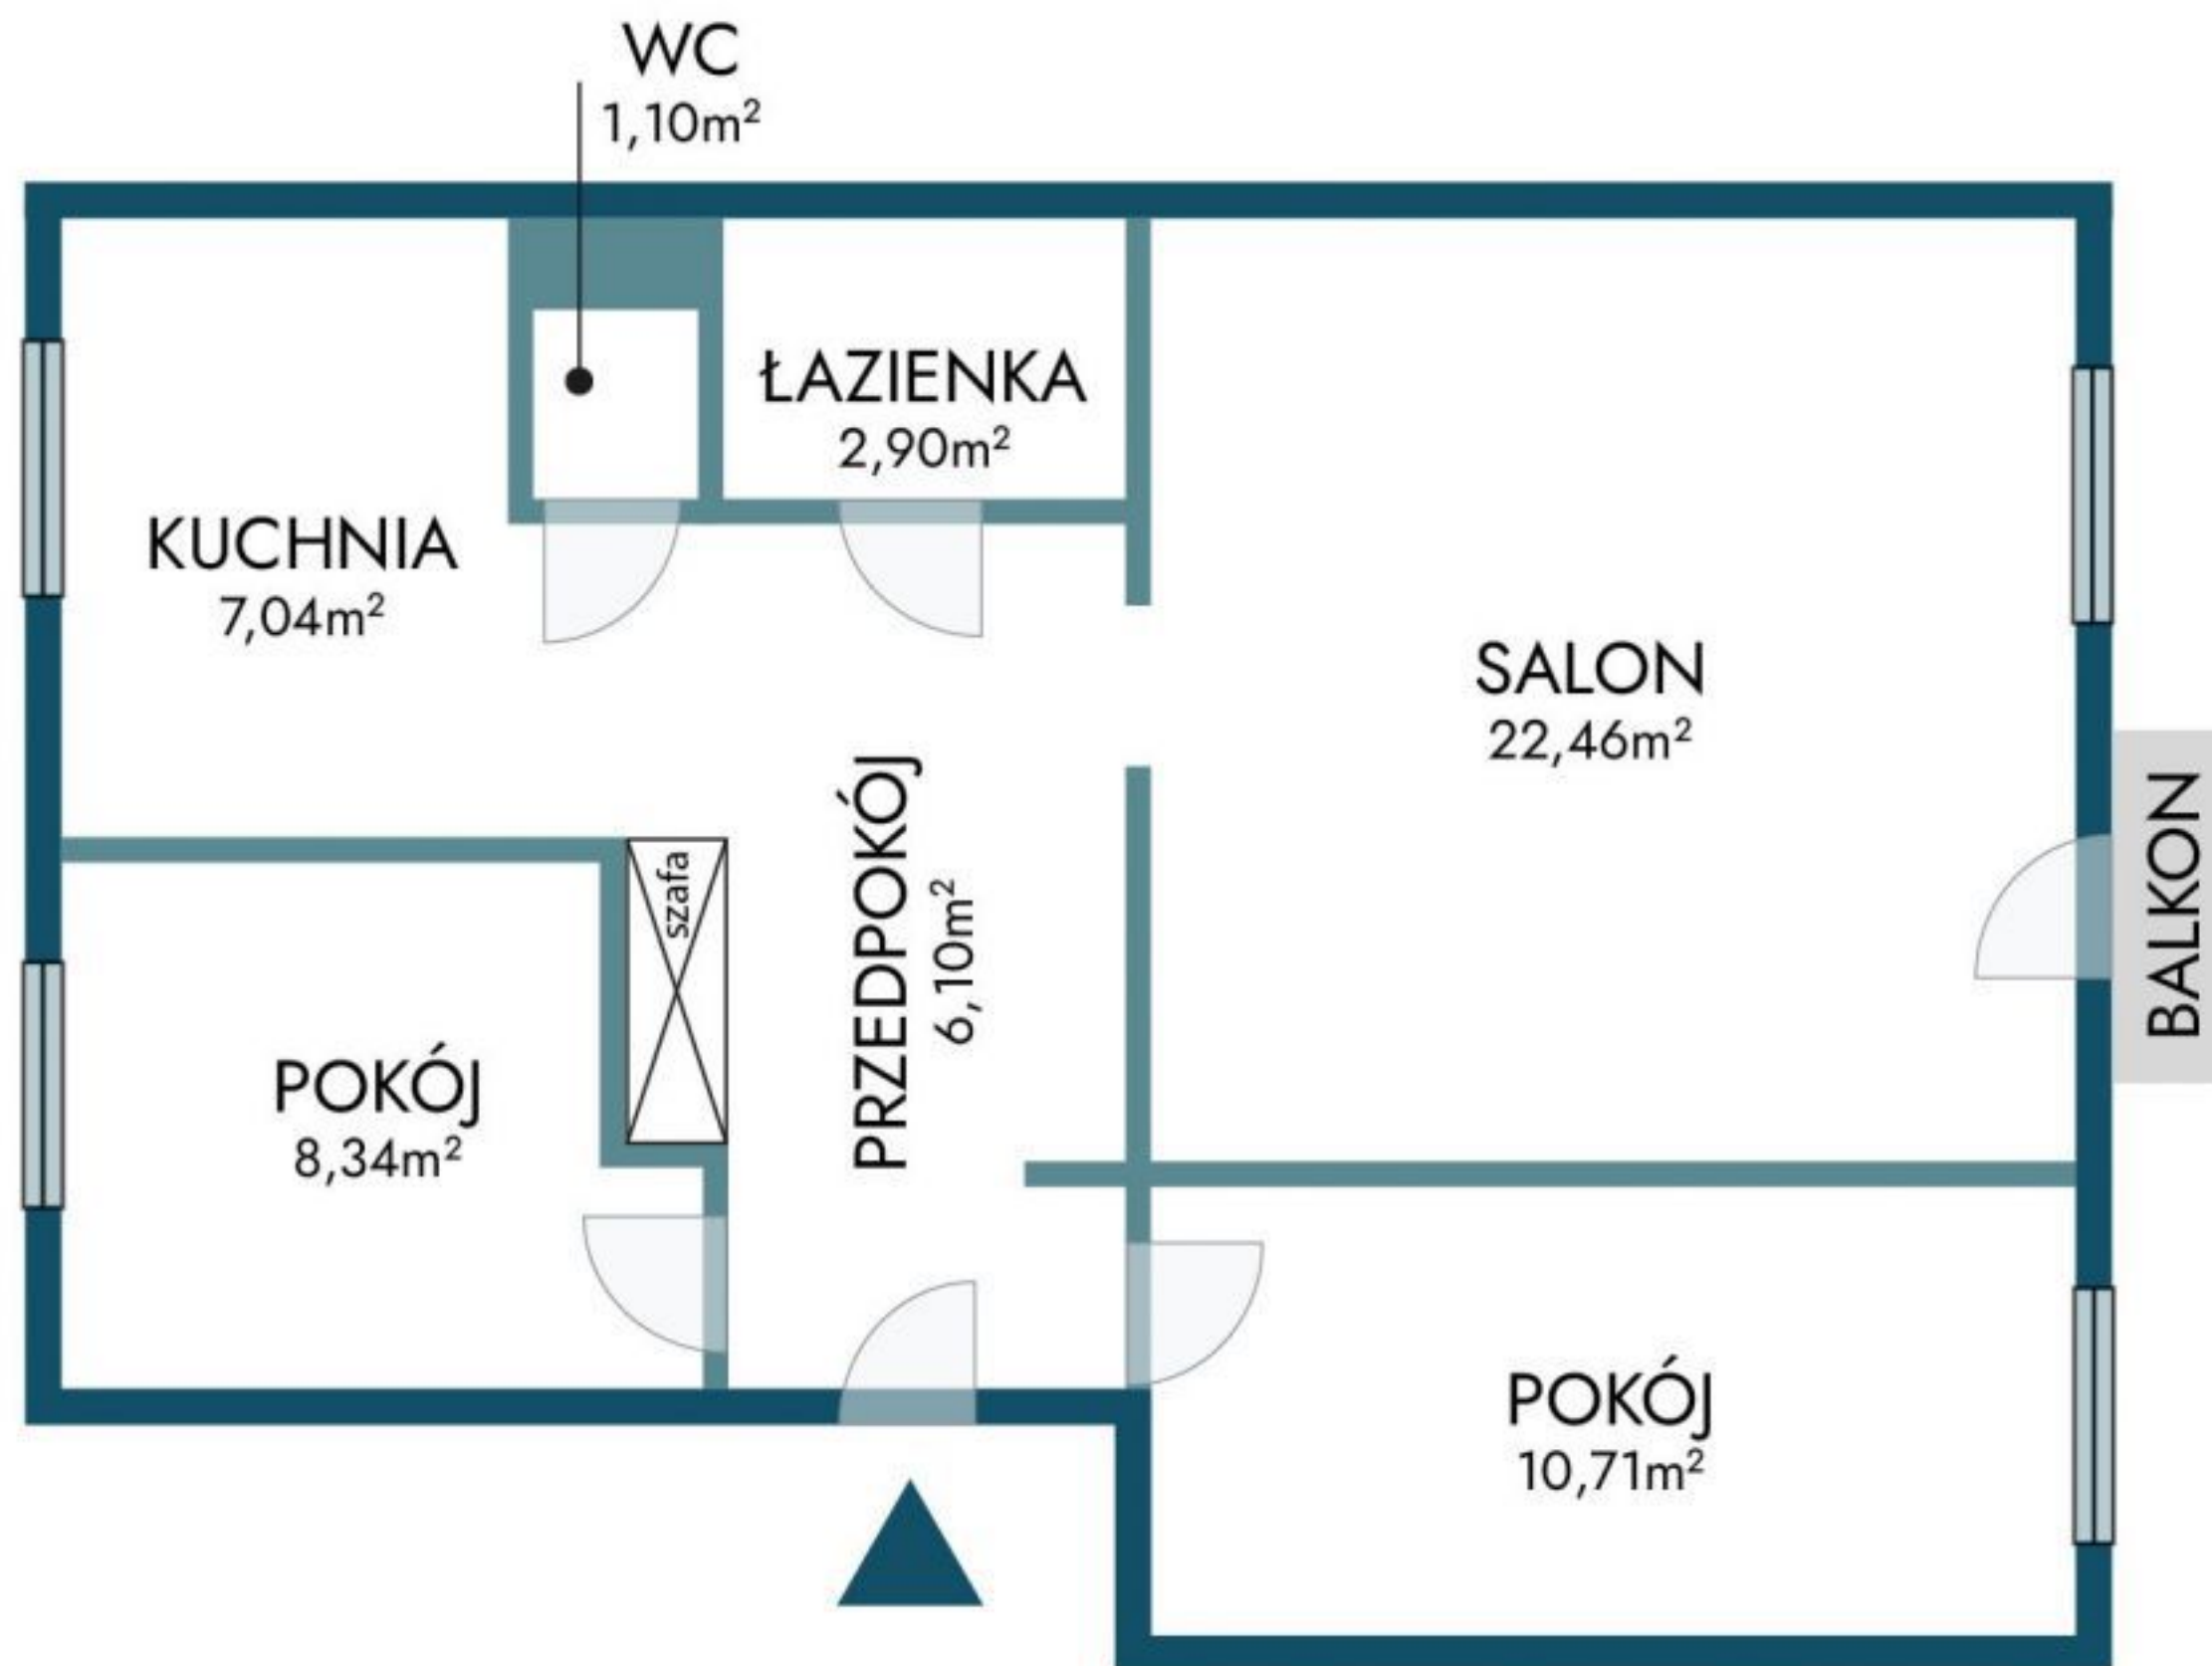

## Rzut nieruchomości: Bełchatów, os. Dolnośląskie; 58,65m<sup>2</sup>

UWAGA: Marketingowy rzut nieruchomości ma charakter informacyjny i nie stanowi oferty w rozumieniu Kodeksu Cywilnego (zgodnie z art. 71 k.c.).  
Wartości podane są w przybliżeniu i zaokrąglone.