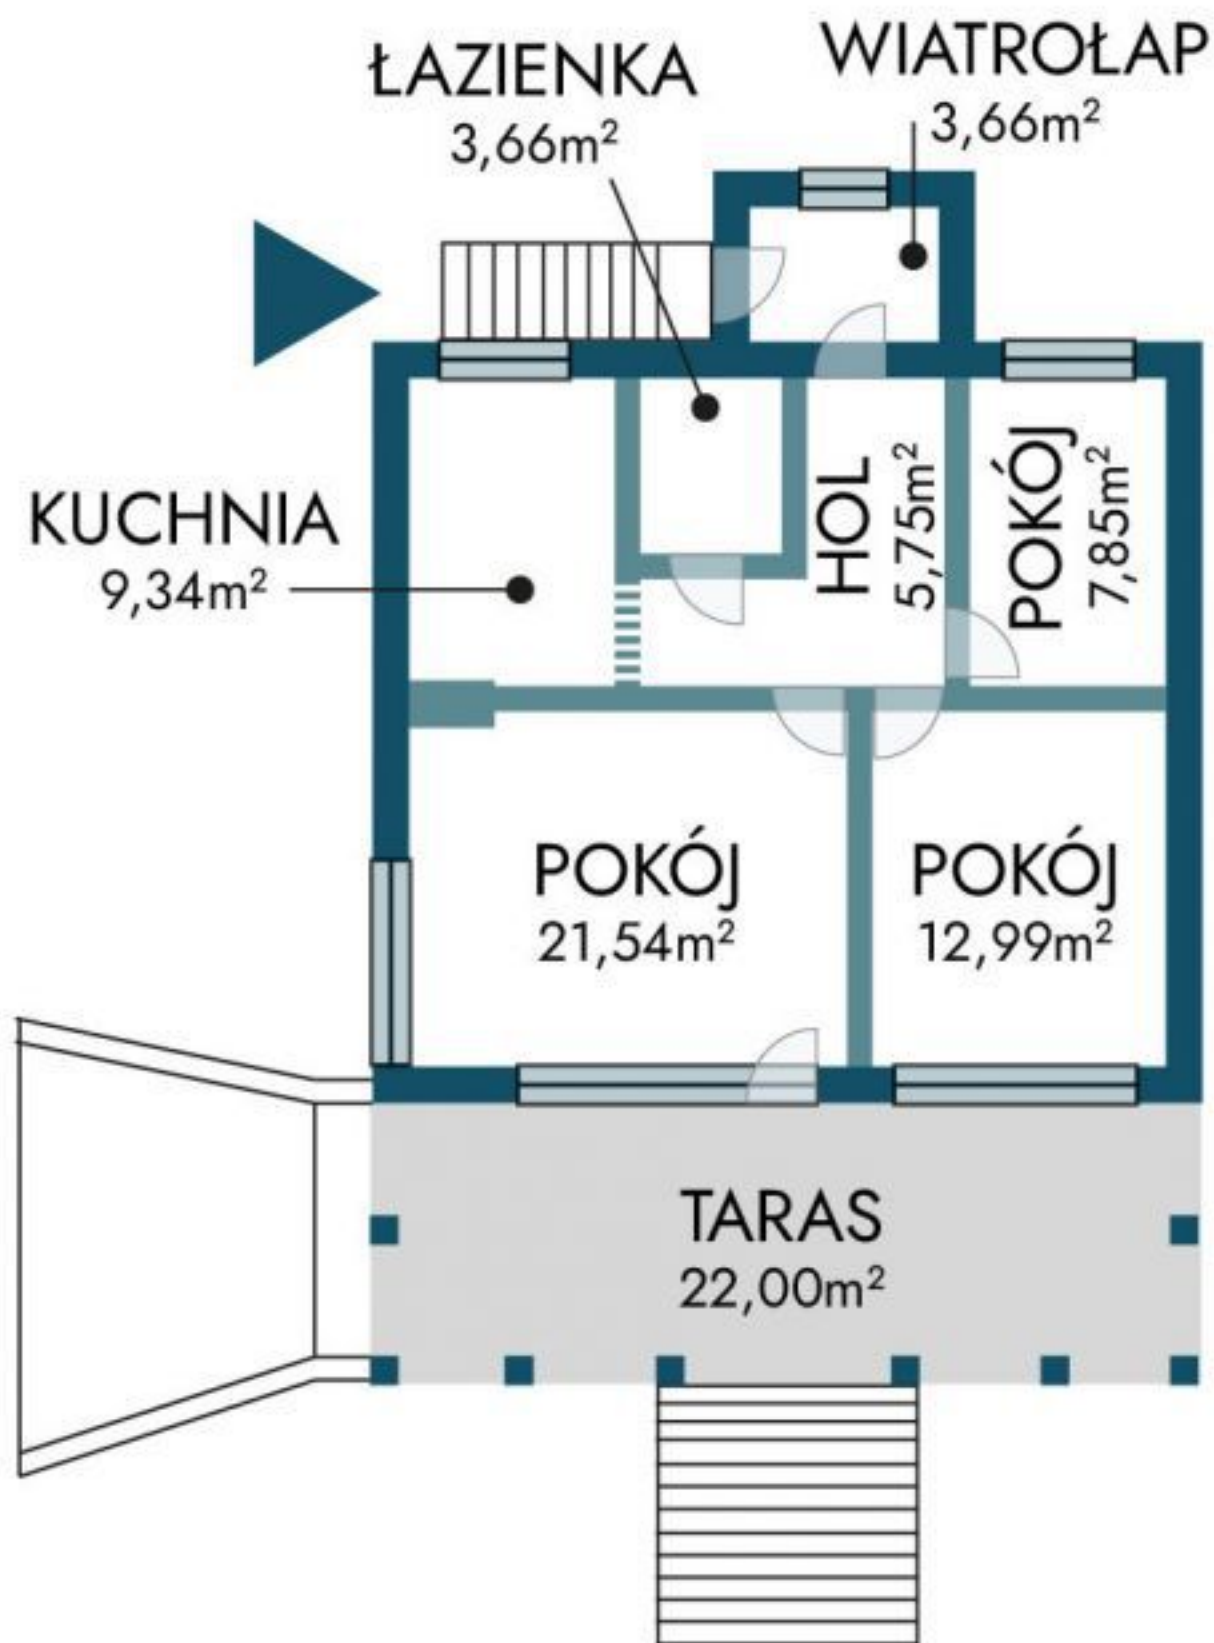

Rzut nieruchomości: Łódź, Cyrusowa Wola Kolonia; 171,45m²

Parter - 86,79m²

Piwnice - 84,66m²

UWAGA: Marketingowy rzut nieruchomości ma charakter informacyjny i nie stanowi oferty w rozumieniu Kodeksu Cywilnego (zgodnie z art. 71 k.c.).
Wartości podane są w przybliżeniu i zaokrąglone.