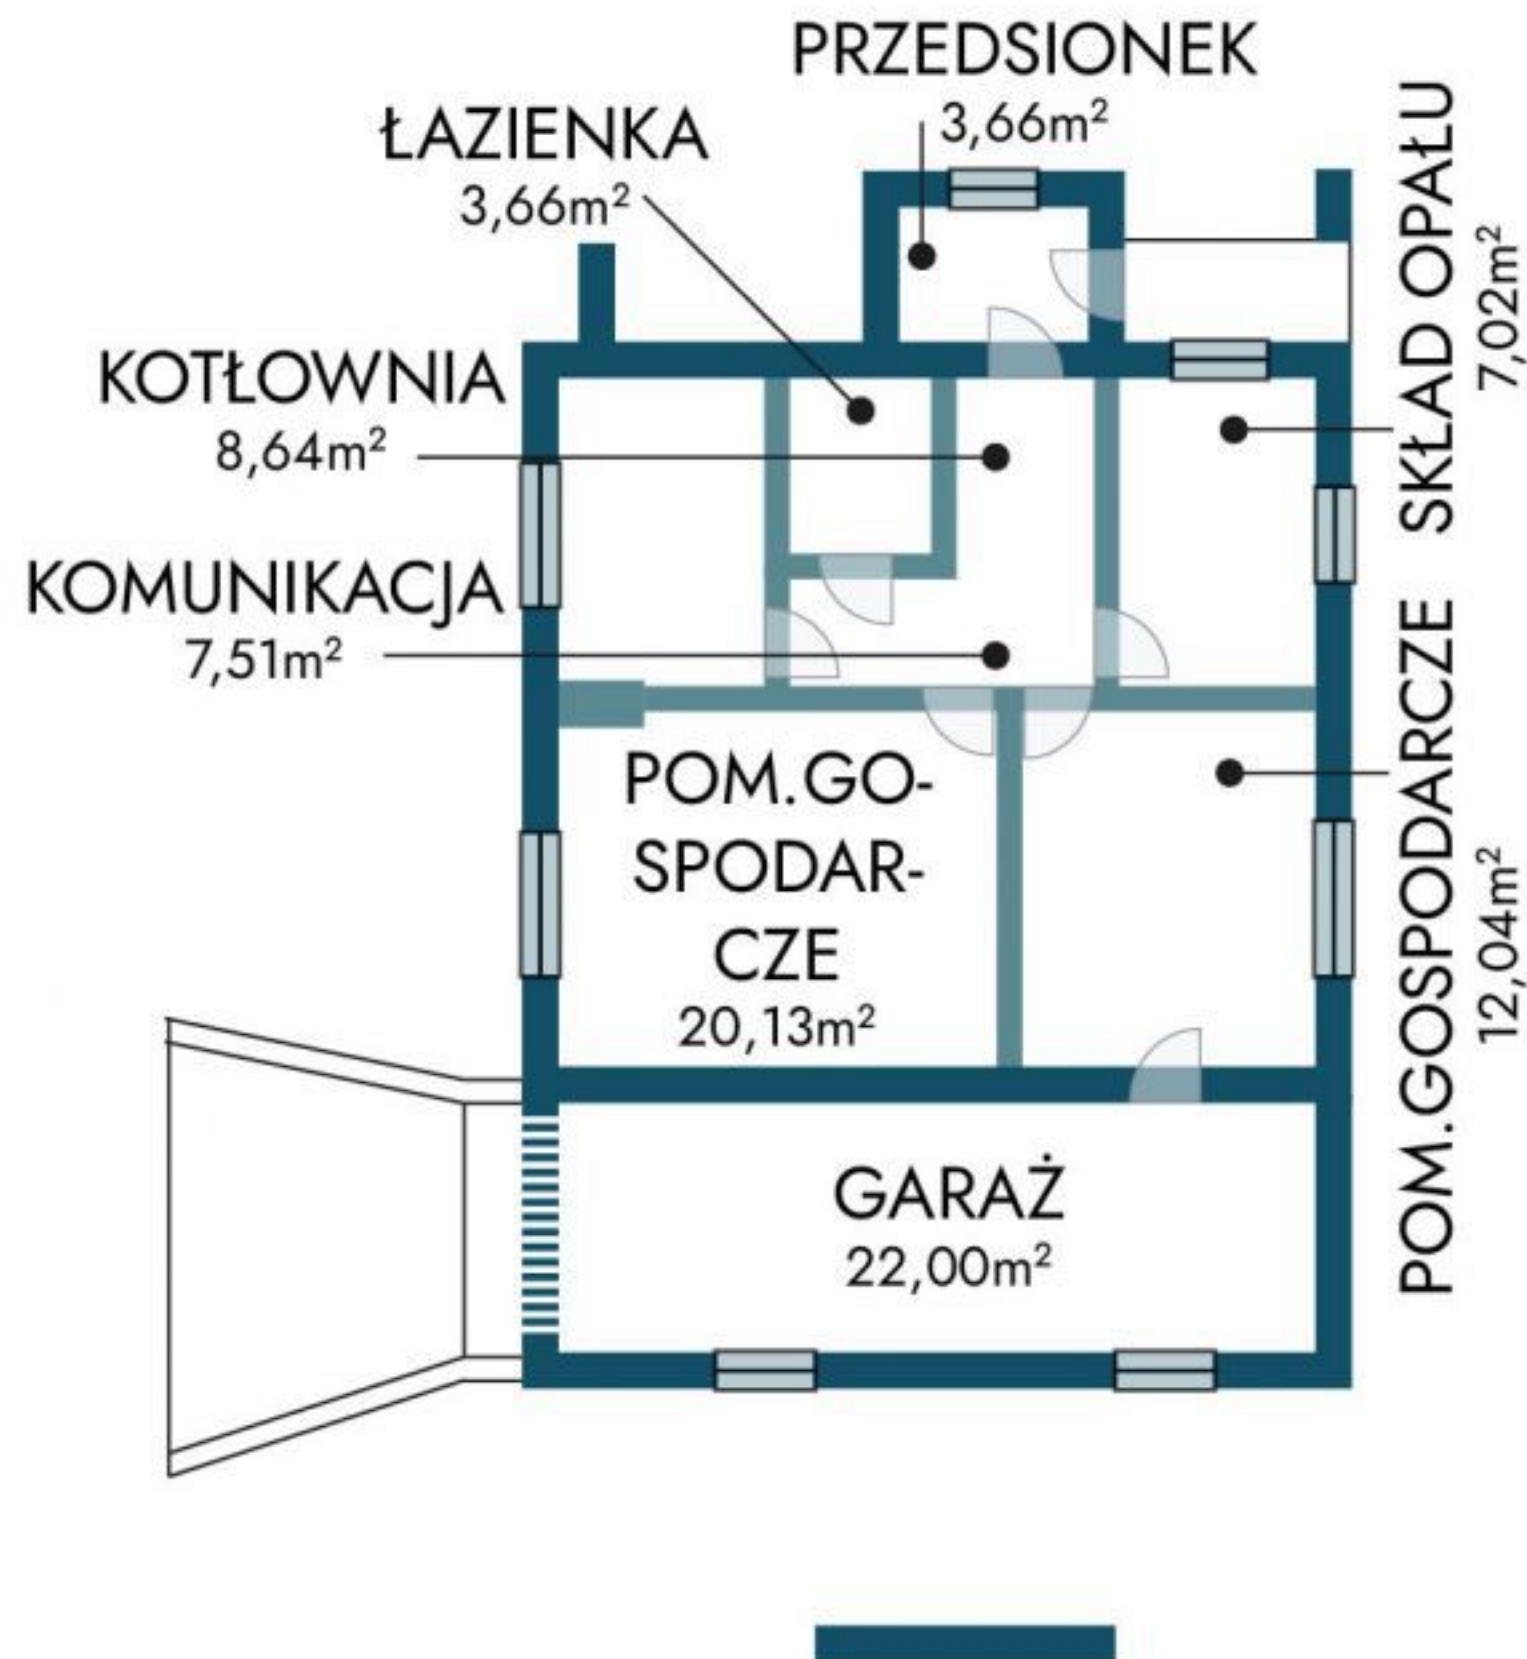

Rzut nieruchomości: Łódź, Cyrusowa Wola Kolonia; 171,45m²

Parter - 86,79m²

Piwnice - 84,66m²

UWAGA: Marketingowy rzut nieruchomości ma charakter informacyjny i nie stanowi oferty w rozumieniu Kodeksu Cywilnego (zgodnie z art. 71 k.c.).
Wartości podane są w przybliżeniu i zaokrąglone.