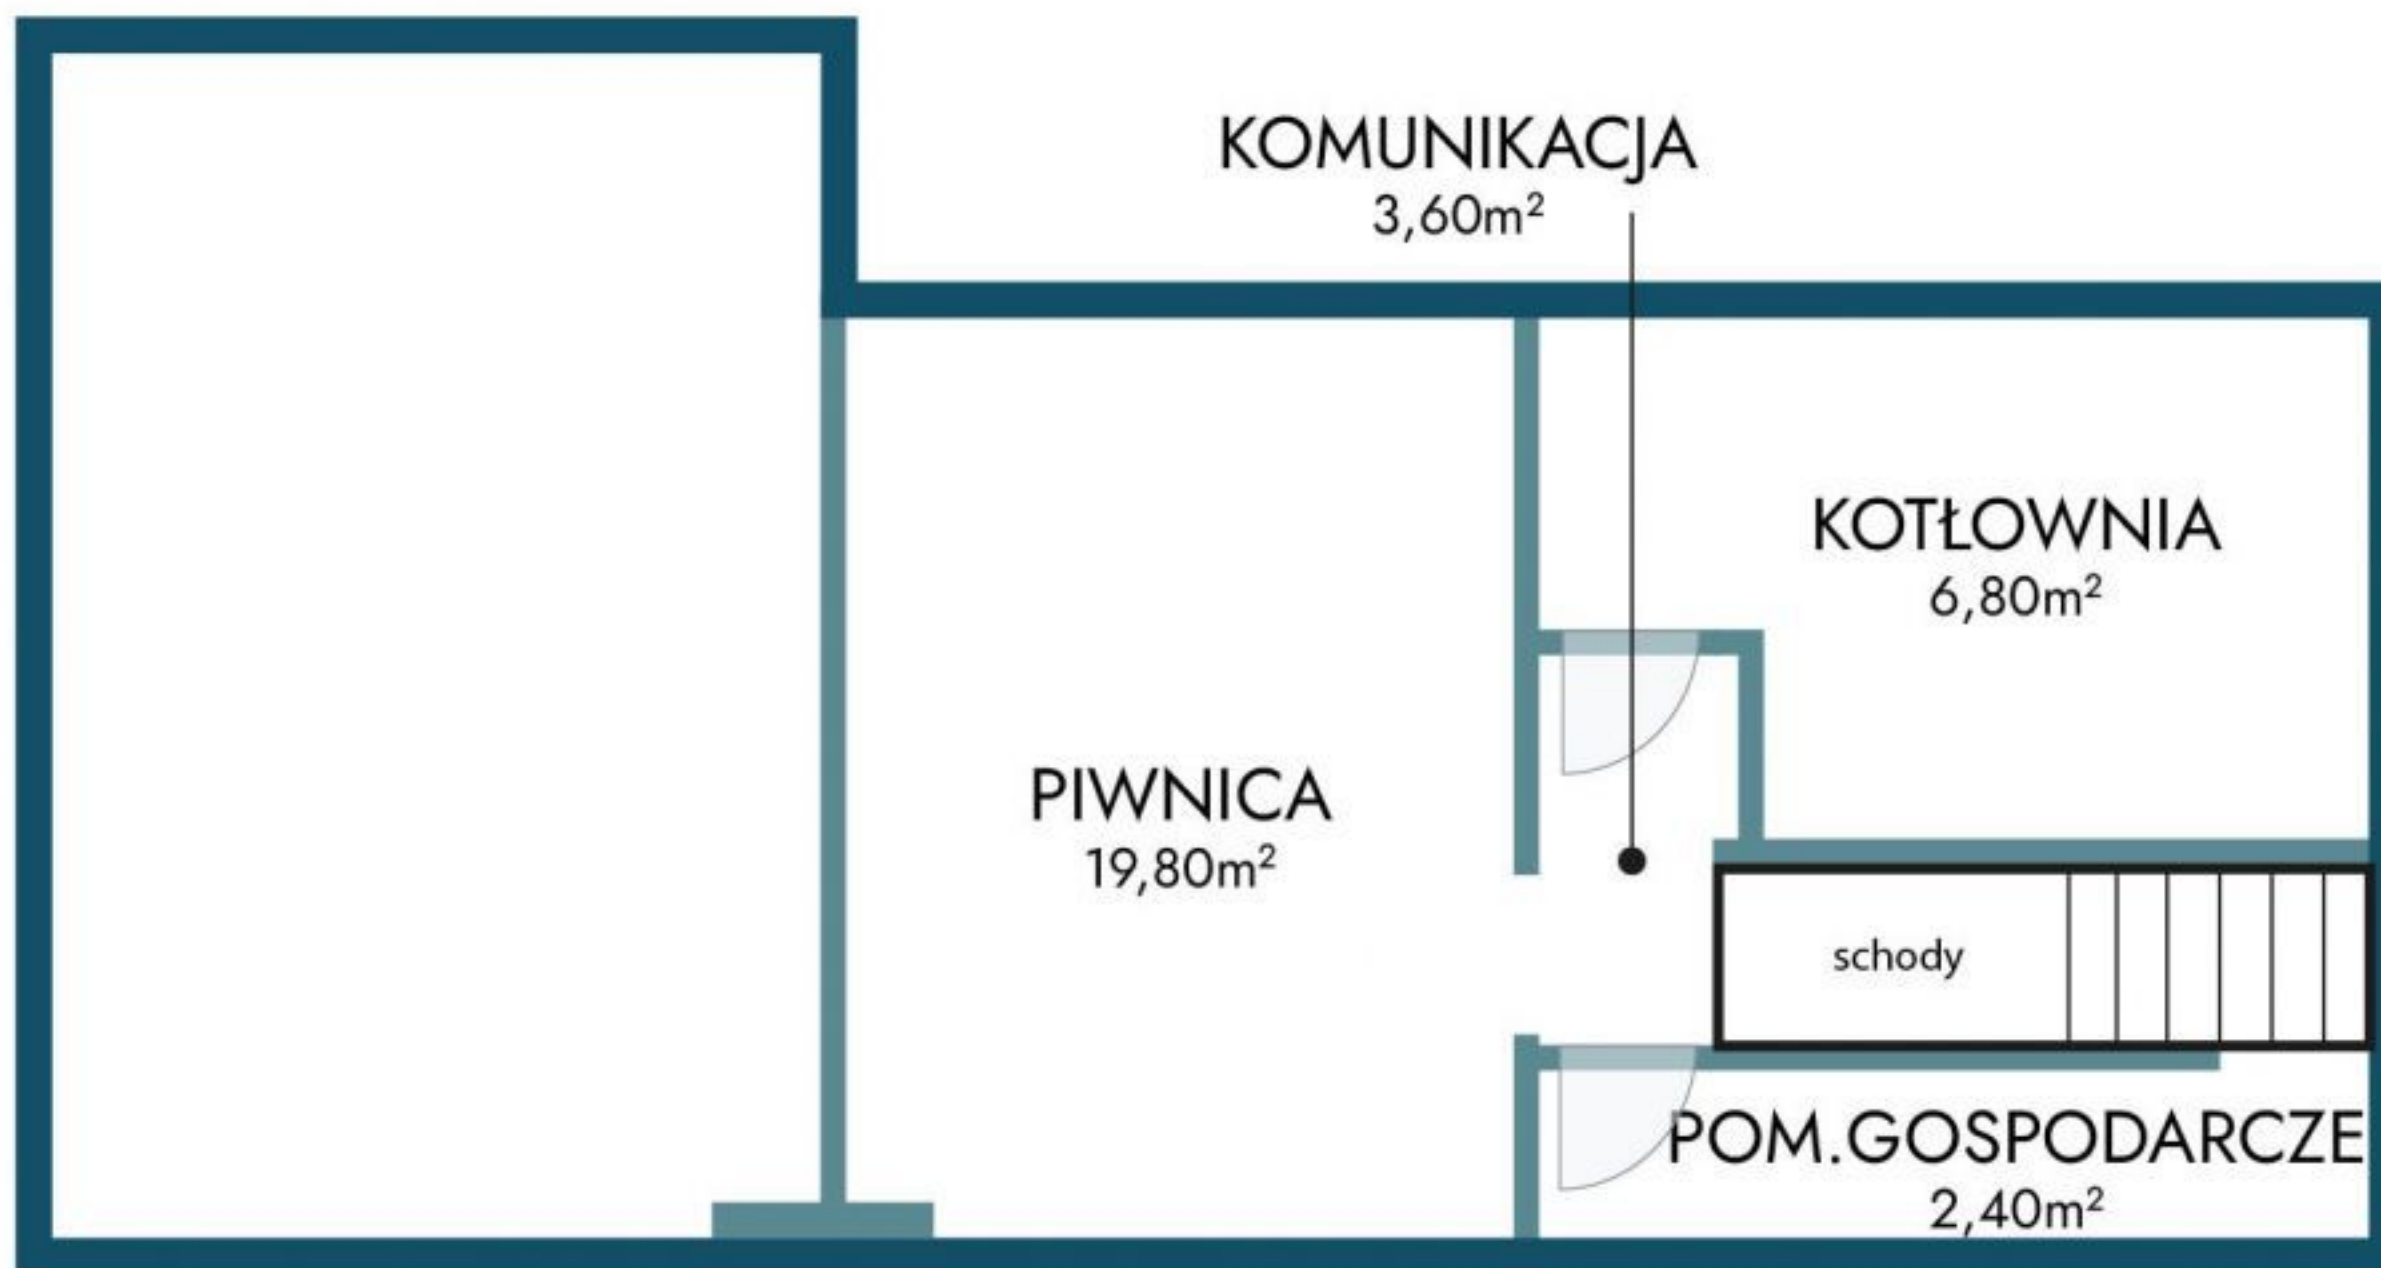

Rzut nieruchomości: Złoczew, ul. Zielona; 177,50m²

Piwnica

UWAGA: Marketingowy rzut nieruchomości ma charakter informacyjny i nie stanowi oferty w rozumieniu Kodeksu Cywilnego (zgodnie z art. 71 k.c.).
Wartości podane są w przybliżeniu i zaokrąglone.