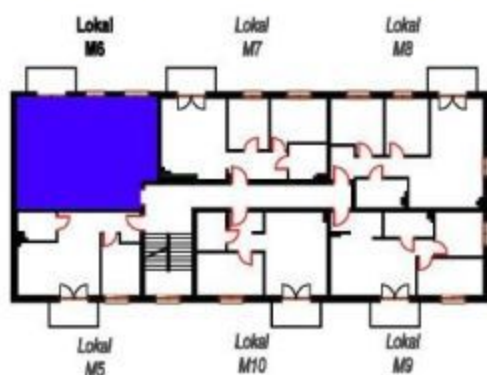

Lokal mieszkalny M6 - piętro 1

Pepper House
BIURO NIERUCHOMOŚCI

Zestawienie powierzchni:

L.P.	Nazwa pomieszczenia	Powierzchnia
2.1	Korytarz	7.97 m ²
2.2	Łazienka	5.32 m ²
2.3	Pokój dzienny	18.47 m ²
2.4	Garderoba	10.28 m ²
2.5	Pokój	12.00 m ²
Razem		54.04 m²

+ komórka lok. > 3.0 m²
+ balkon 4.50 m²

KARTA KATALOGOWA LOKALU

Kontakt: tel. 792-188-353, e-mail: murprojekt@o2.pl

MURPROJEK

Adres:

Rumia, ul. Mickiewicza,
dz. nr 846, obręb 18.

Lokal M6 - Piętro 1
Łączna powierzchnia użytkowa= 54.04 m²

ARANŻACJA PRZYKŁADOWA