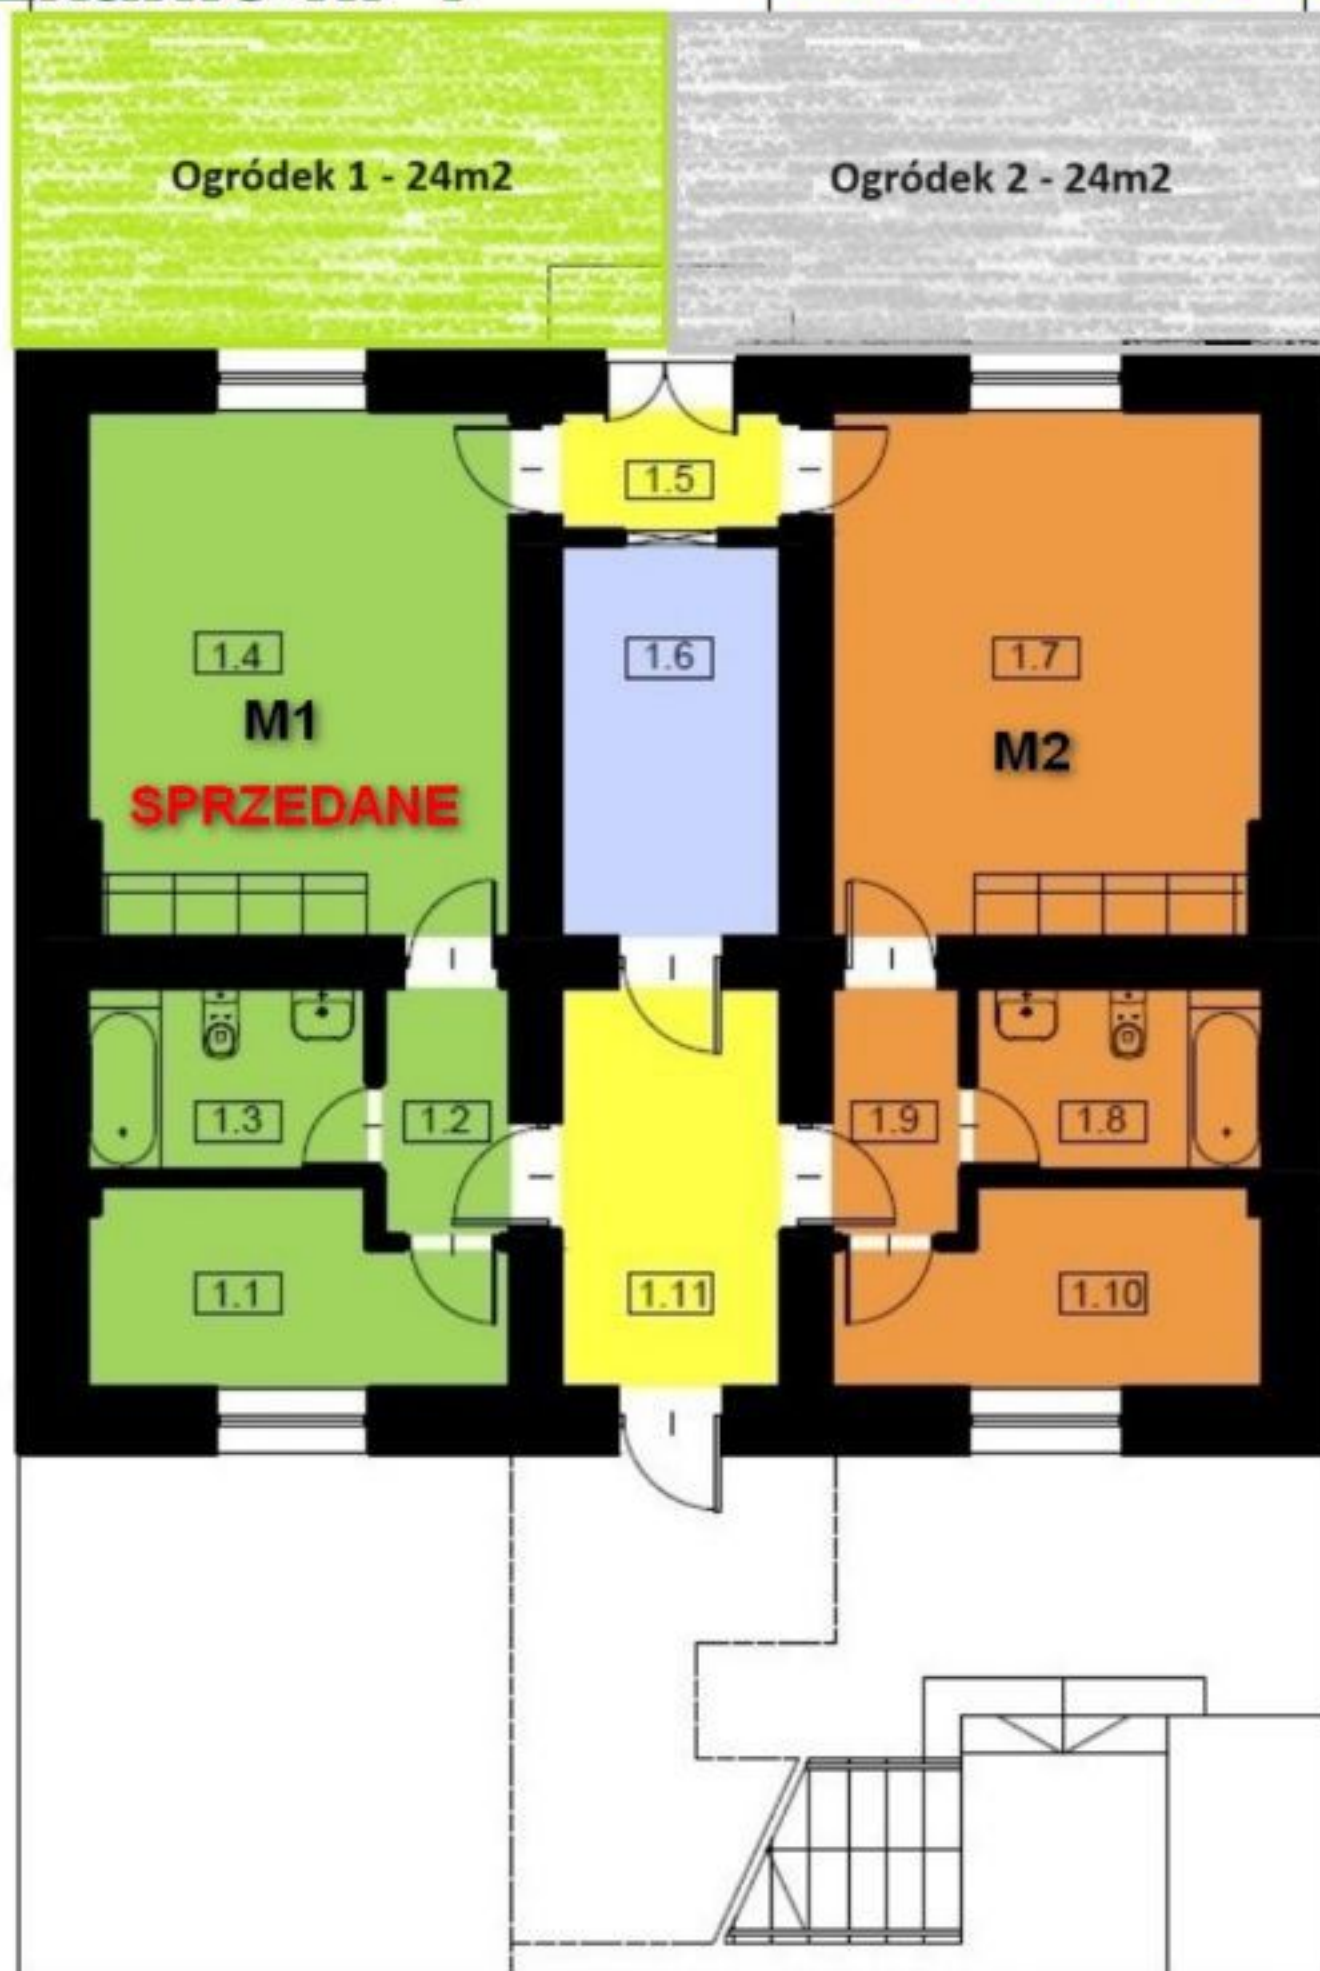

Mieszkanie nr 1

Mieszkanie nr 2

PARTER

M1

1.1	MI POW. 32,65	POKÓJ 1	6,58
1.2	MI	KOMUNIKACJA	2,76
1.3	MI	SPRZEDANE	4,25
1.4	MI	POKÓJ 2	19,06
1.5		KOMUNIKACJA	2,58
1.6		KOTŁOWNIA	7,29
1.7	MII POW. 32,31	POKÓJ 1	19,35
1.8	MII	ŁAZIENKA	4,37
1.9	MII	KOMUNIKACJA	2,81
1.10	MII	POKÓJ 2	6,68
1.11		KOMUNIKACJA	7,74