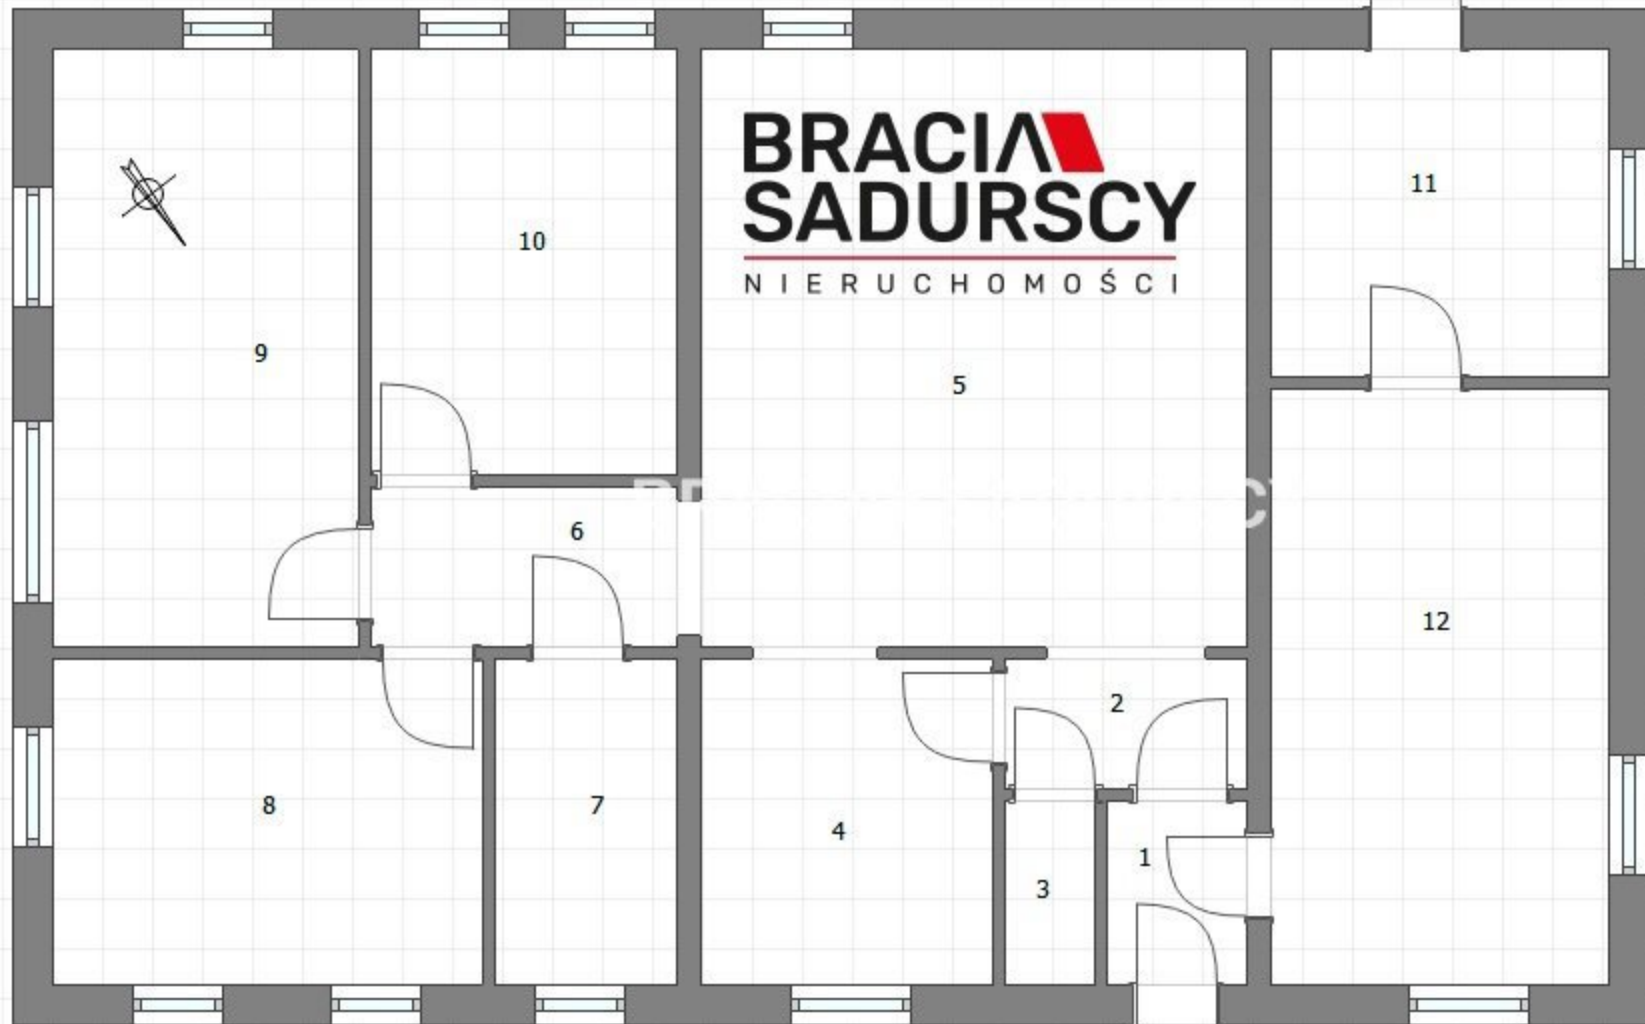

**BRACIA
SADURSCY**
N I E R U C H O M O Ś C I

1.	Wiatrołap	2,6 m ²
2.	Hall	3,1 m ²
3.	WC	1,7 m ²
4.	Kuchnia	9,4 m ²
5.	Pokój dzienny	32,6 m ²
6.	Korytarz	4,9 m ²
7.	Łazienka	6,3 m ²
8.	Pokój	14 m ²
9.	Pokój	19 m ²
10.	Pokój	13 m ²
11.	Pokój	10,6 m ²
12.	Pokój	19,1 m ²