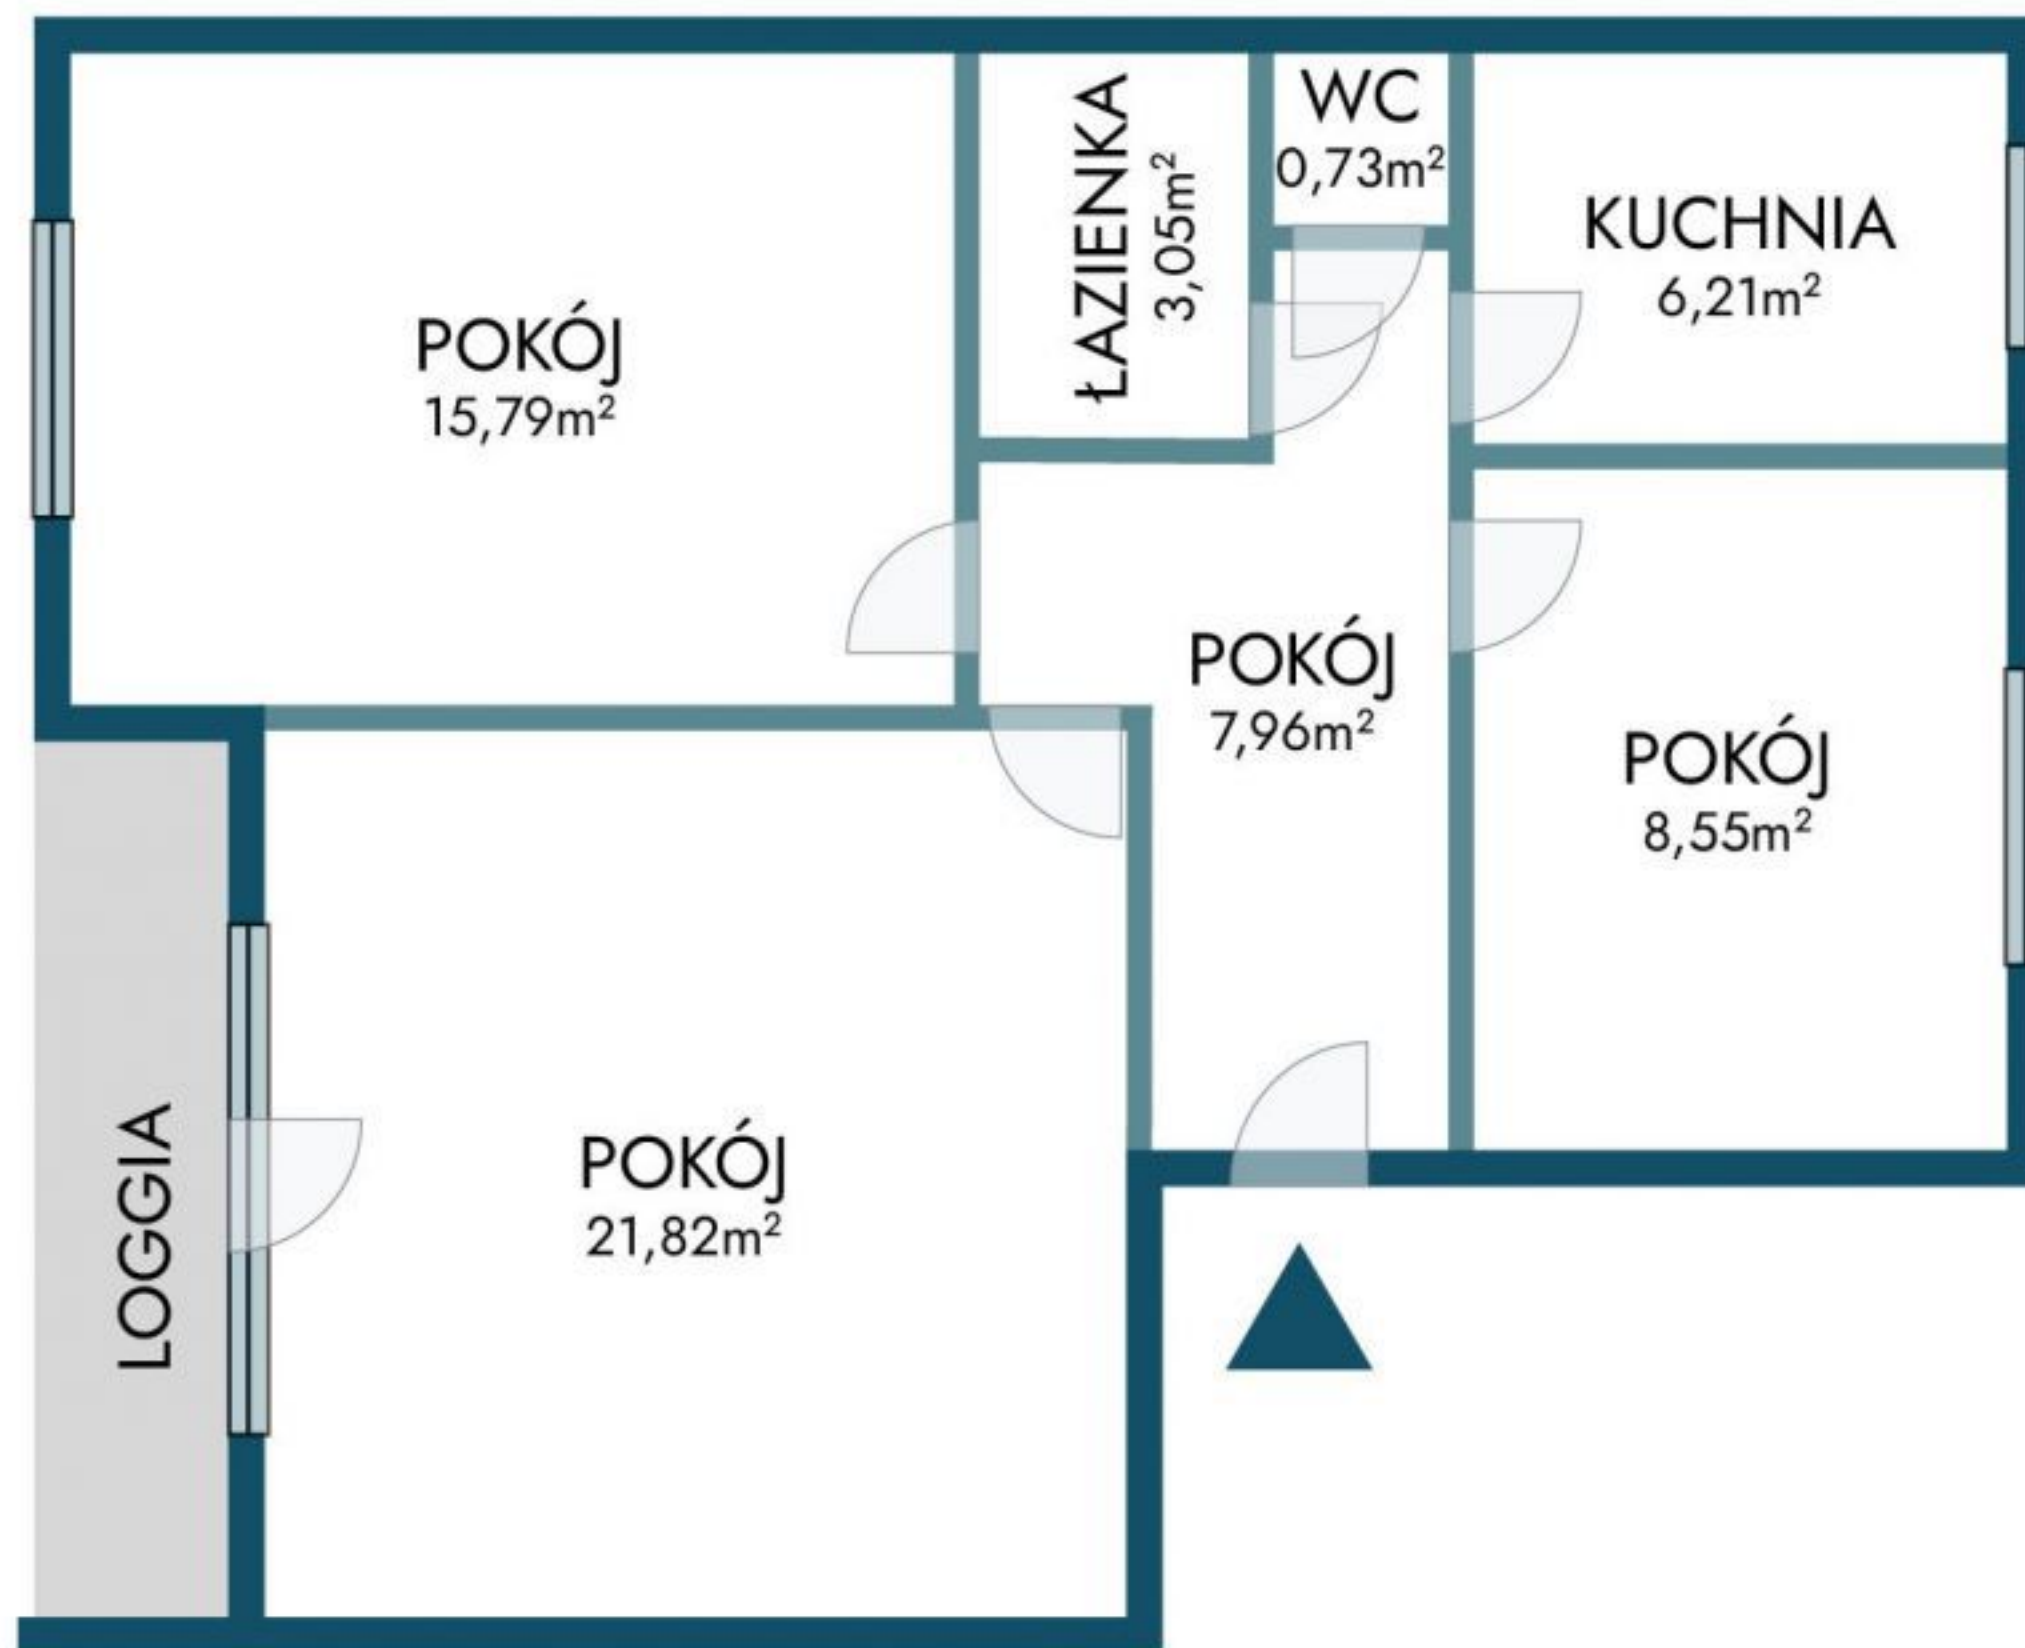

Rzut nieruchomości: Bełchatów, ul. Słowackiego; 64,11m²

UWAGA: Marketingowy rzut nieruchomości ma charakter informacyjny i nie stanowi oferty w rozumieniu Kodeksu Cywilnego (zgodnie z art. 71 k.c.). Wartości podane są w przybliżeniu i zaokrąglone.