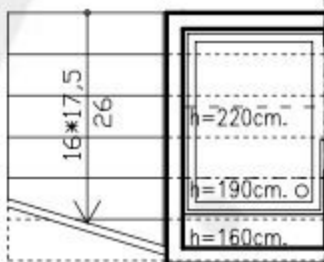

SALON  
27,50m<sup>2</sup>  
(28,48m<sup>2</sup>)

KUCHNIA  
10,03m<sup>2</sup>

KOMUNIKACJA  
7,03m<sup>2</sup>

LAZIENKA  
4,26m<sup>2</sup>  
(4,88m<sup>2</sup>)

donica

baloka ukryta

baloka ukryta

80  
200

80  
200

104 (90)  
230 (220)

104 (90)  
230 (220)

2%

2%

888

999