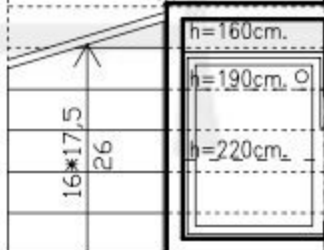

SALON  
27,50m<sup>2</sup>  
(28,48m<sup>2</sup>)

KUCHNIA  
10,03m<sup>2</sup>

KOMUNIKACJA  
7,03m<sup>2</sup>

LAZIENKA  
4,26m<sup>2</sup>  
(4,88m<sup>2</sup>)

donica

baloka ukryta

baloka ukryta

80  
200

80  
200

104 (90)  
230 (220)

104 (90)  
230 (220)

2%

2%

888

999