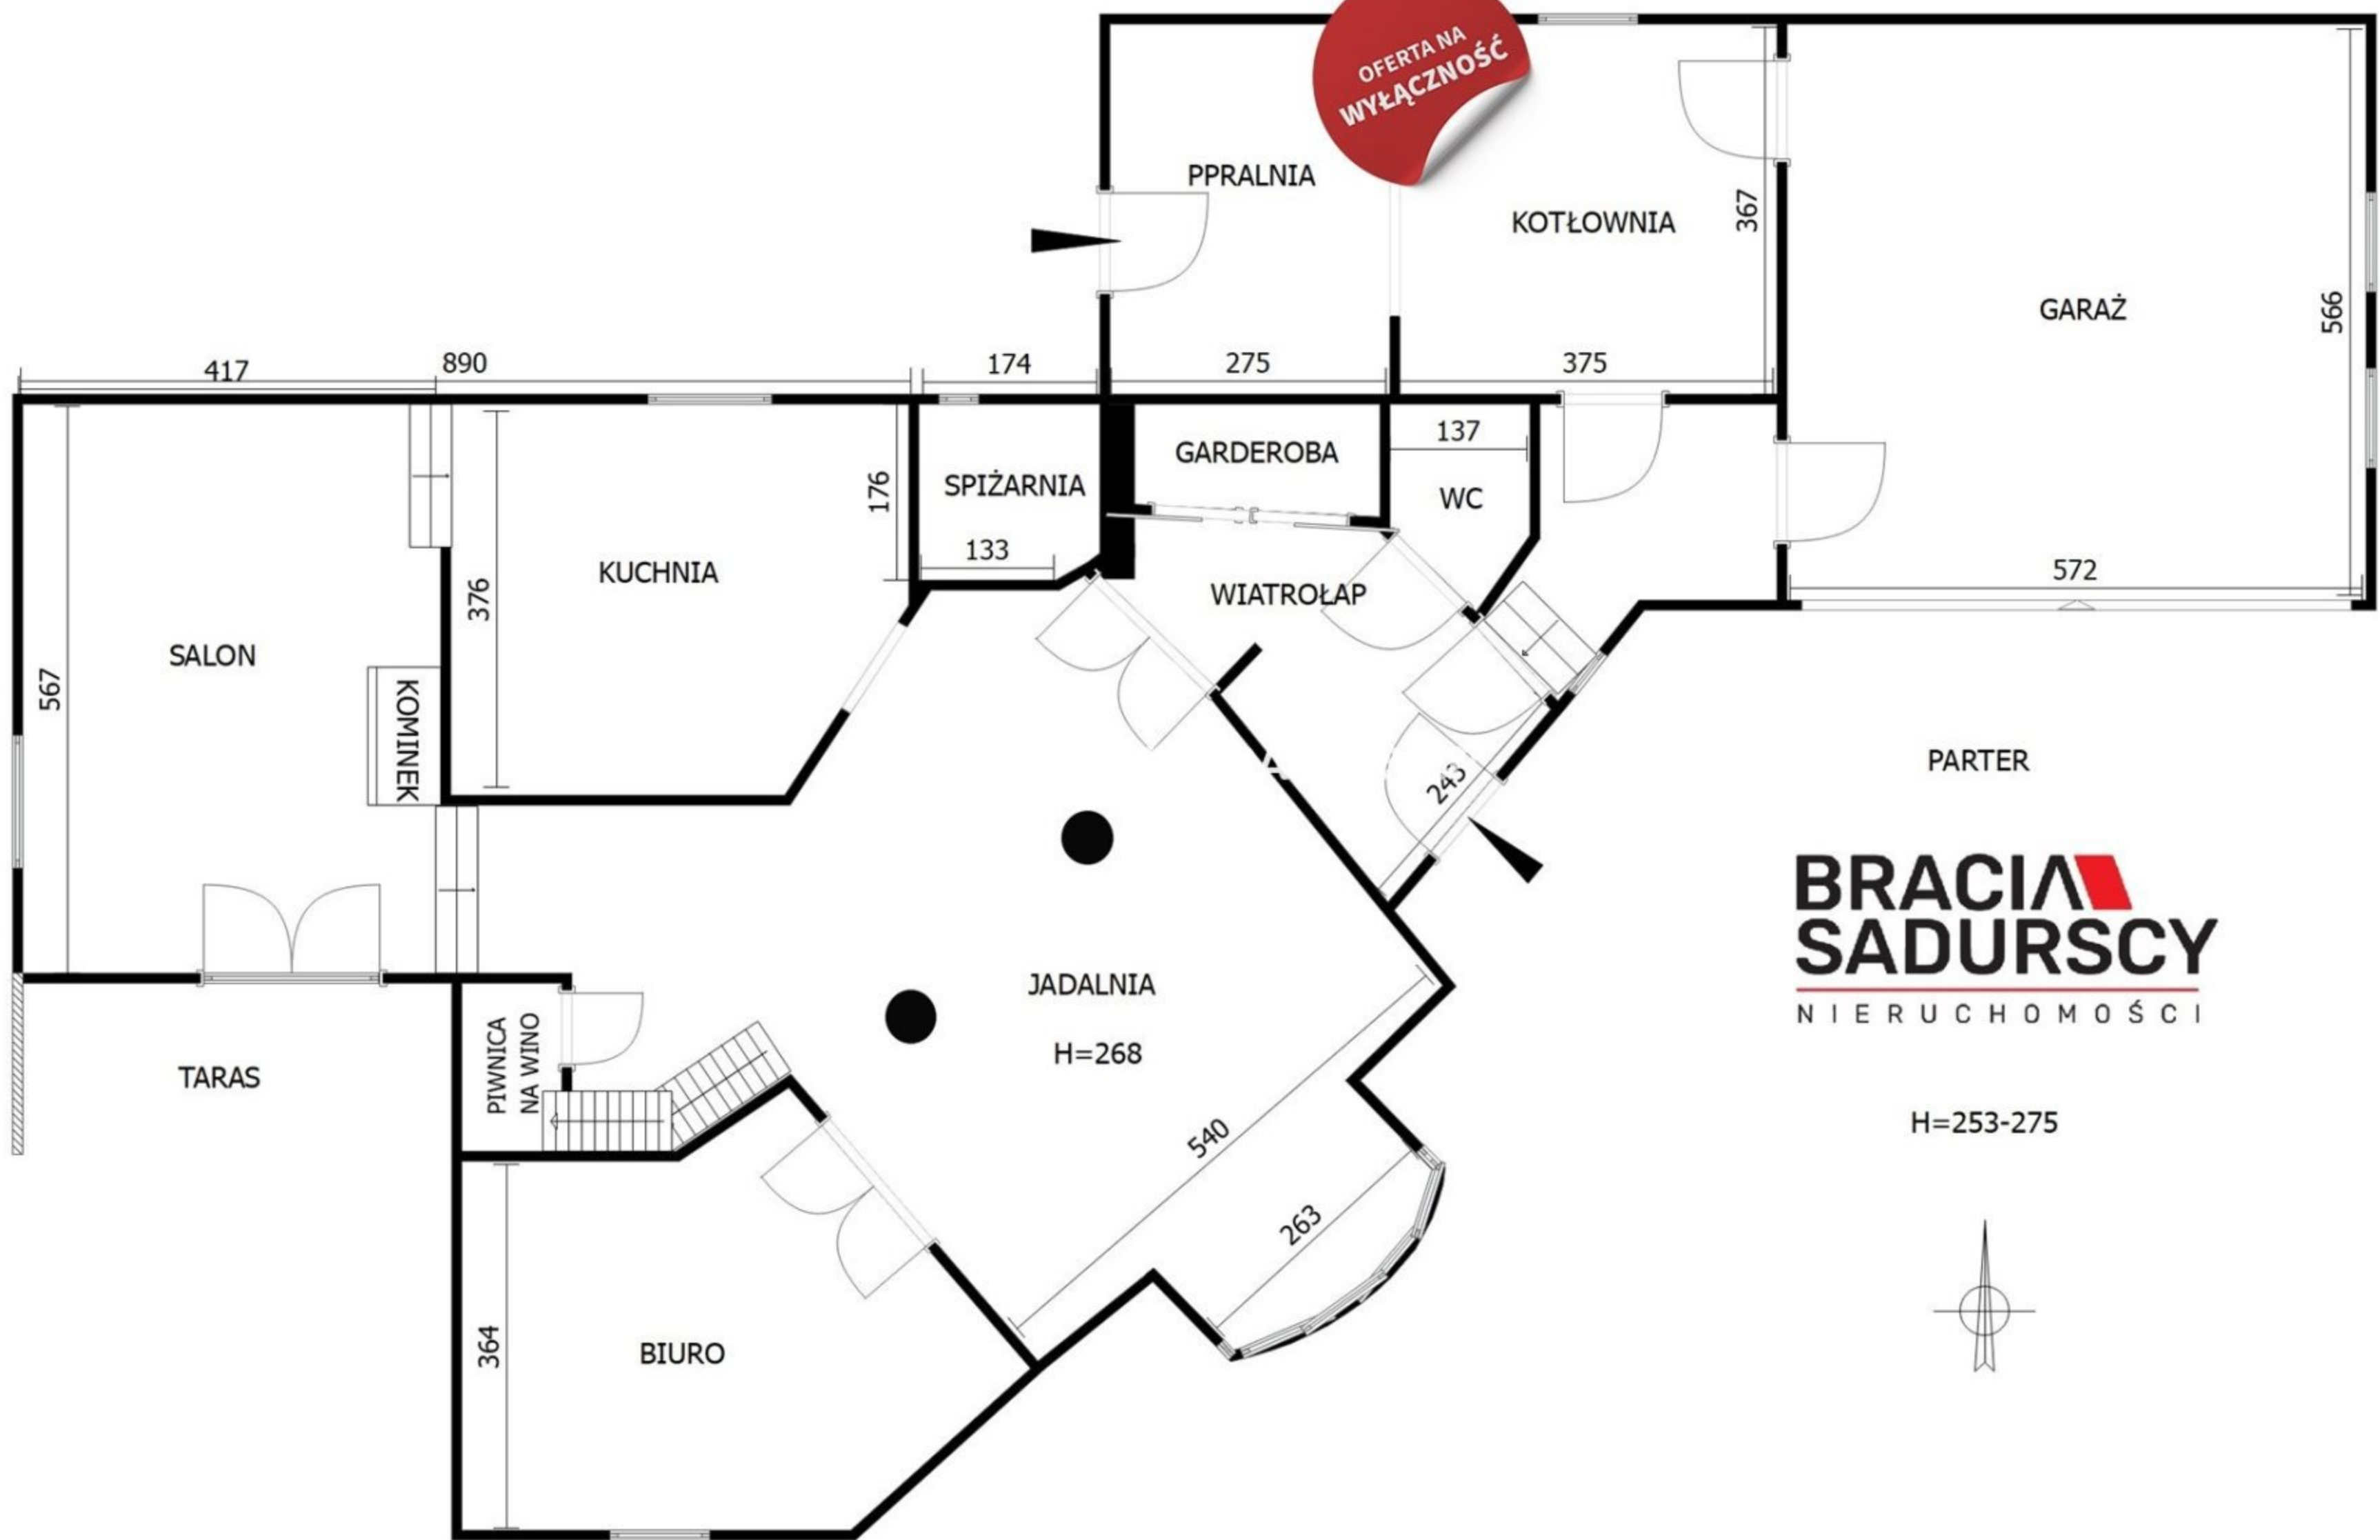

OFERTA NA
WYŁĄCZNOŚĆ

PARTER

BRACIA
SADURSCY
NIERUCHOMOŚCI

H=253-275