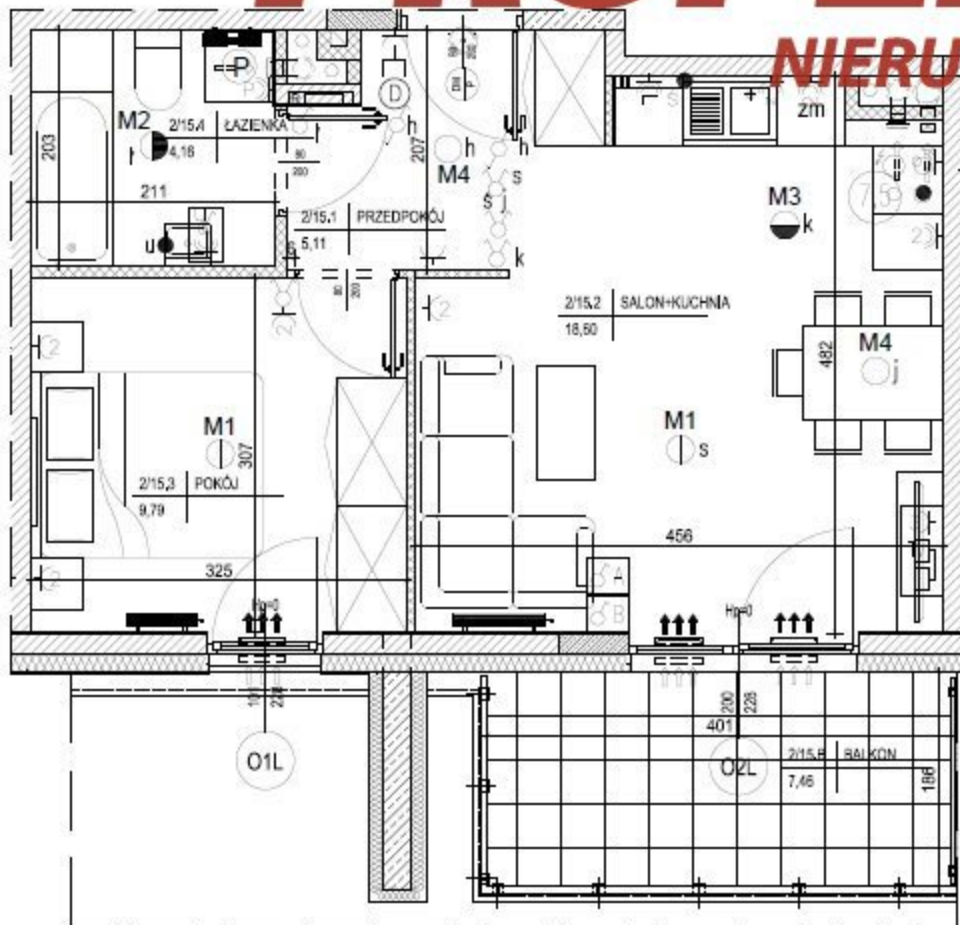

PROPERCO

NIERUCHOMOŚCI

piętro
lokalizacja mieszkania

Mieszkanie nr 15

1	Przedpokój	5,11m ²
2	Salon + Kuchnia	18,60m ²
3	Pokój	9,79m ²
4	Łazienka	4,16m ²
		37,66m ²
	Balkon	7,46m ²