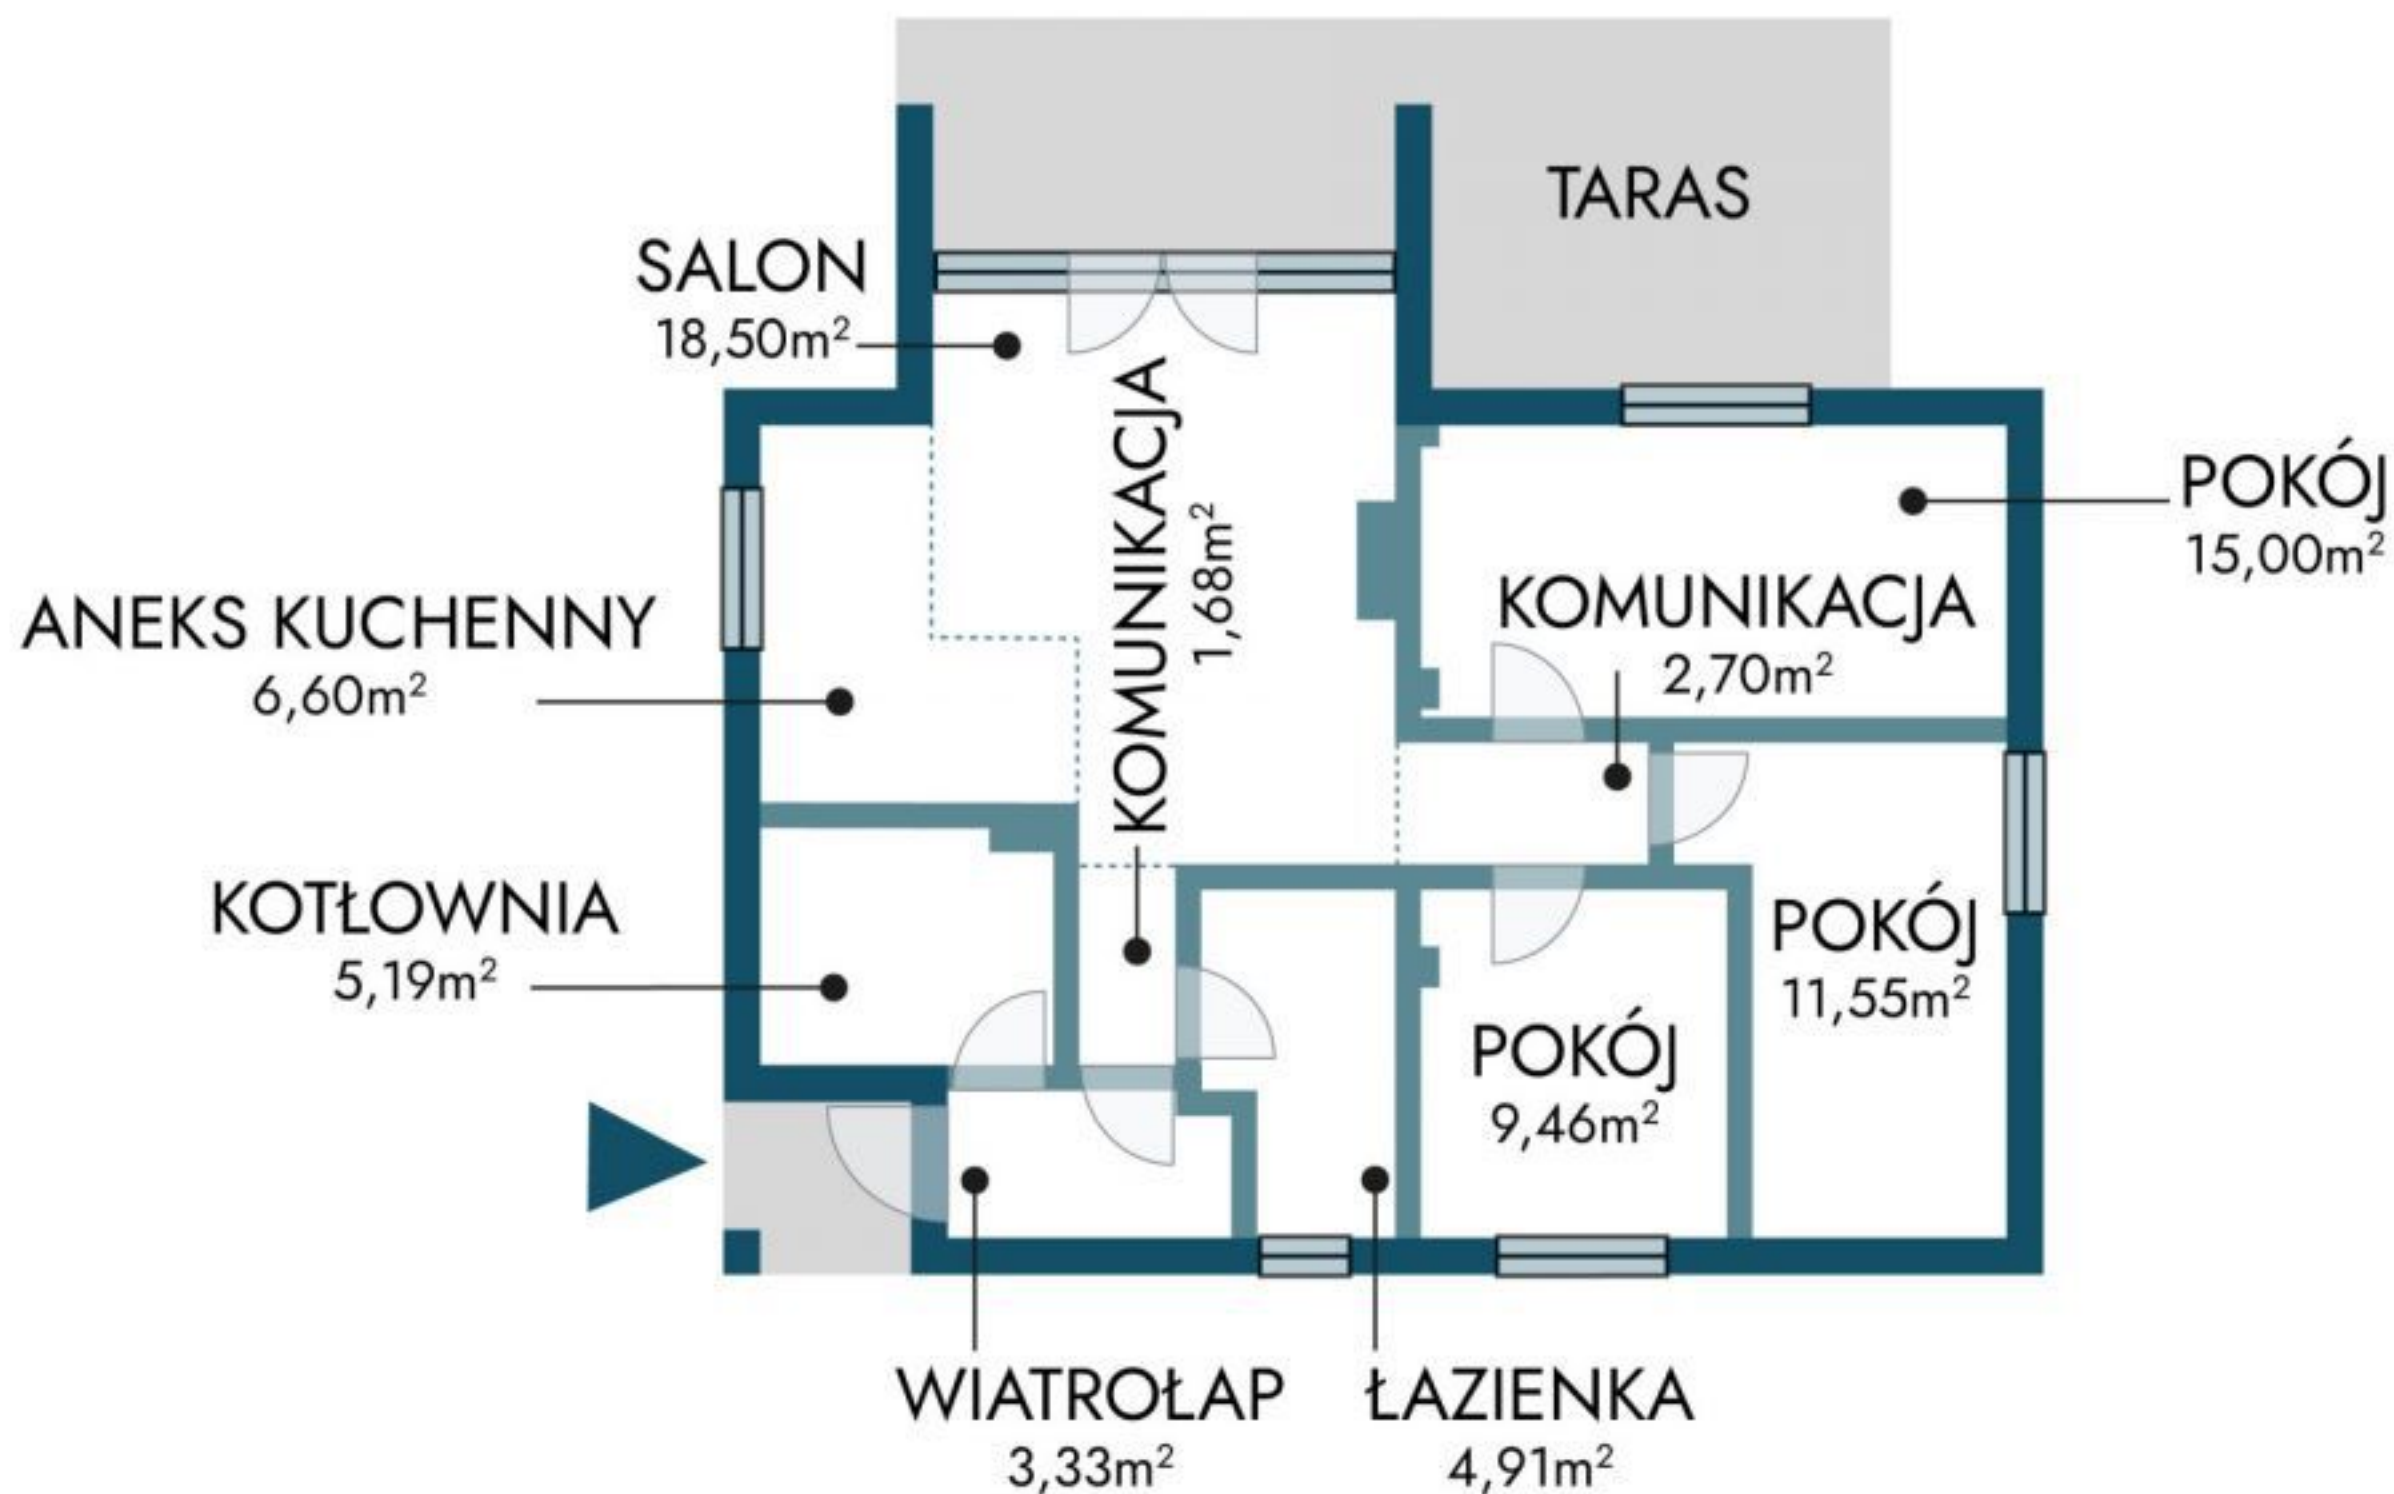

Rzut nieruchomości: Szczutkowo, ul. Kwitnące Osiedle; 101,00m²

Powierzchnia użytkowa 78,92 m²

UWAGA: Marketingowy rzut nieruchomości ma charakter informacyjny i nie stanowi oferty w rozumieniu Kodeksu Cywilnego (zgodnie z art. 71 k.c.).
Wartości podane są w przybliżeniu i zaokrąglone.