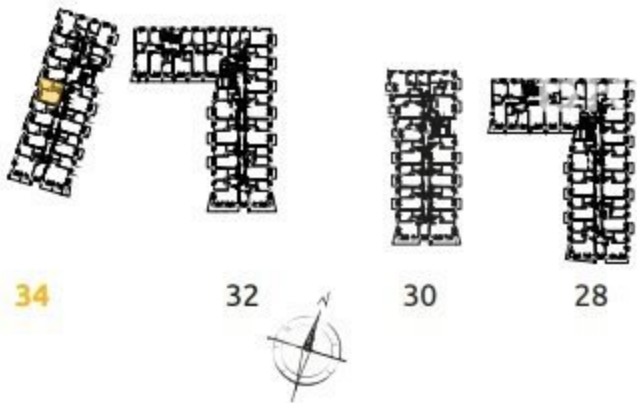

1	POKÓJ + ANEKS KUCHENNY	16.18 m <sup>2</sup>
2	POKÓJ	10.60 m <sup>2</sup>
3	ŁAZIENKA	4.22 m <sup>2</sup>
4	PRZEDPOKÓJ	4.25 m <sup>2</sup>
L	LOGGIA	1.63 m <sup>2</sup>

2 POKOJE | 35.25 m<sup>2</sup>