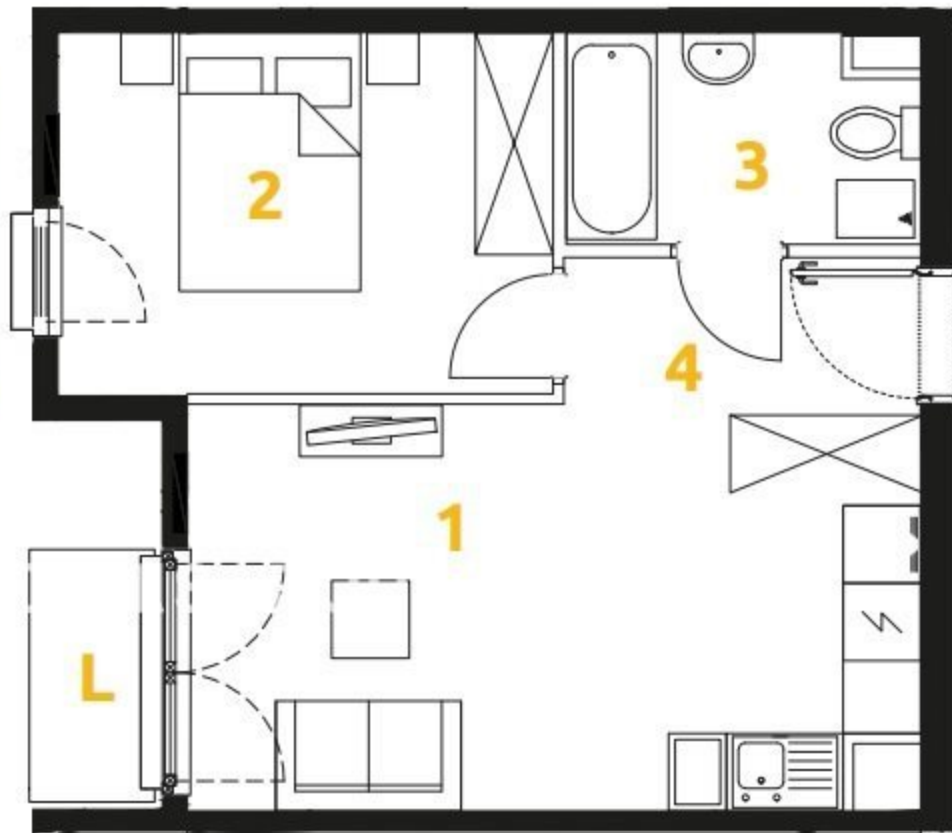

1	POKÓJ + ANEKS KUCHENNY	16.18 m <sup>2</sup>
2	POKÓJ	10.60 m <sup>2</sup>
3	ŁAZIENKA	4.22 m <sup>2</sup>
4	PRZEDPOKÓJ	4.25 m <sup>2</sup>
L	LOGGIA	1.63 m <sup>2</sup>

2 POKOJE | 35.25 m<sup>2</sup>