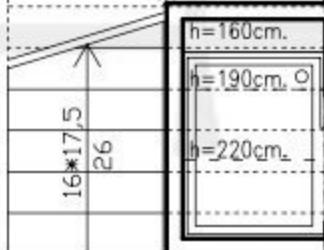

SALON
27,50m²
(28,48m²)

KUCHNIA
10,03m²

KOMUNIKACJA
7,03m²

ŁAZIENKA
4,26m²
(4,88m²)

ŁAZIENKA
4,26m²
(4,88m²)

belka ukryta

belka ukryta

donica

2%

2%

104 (90)
230 (220)

104 (90)
230 (220)

888

999