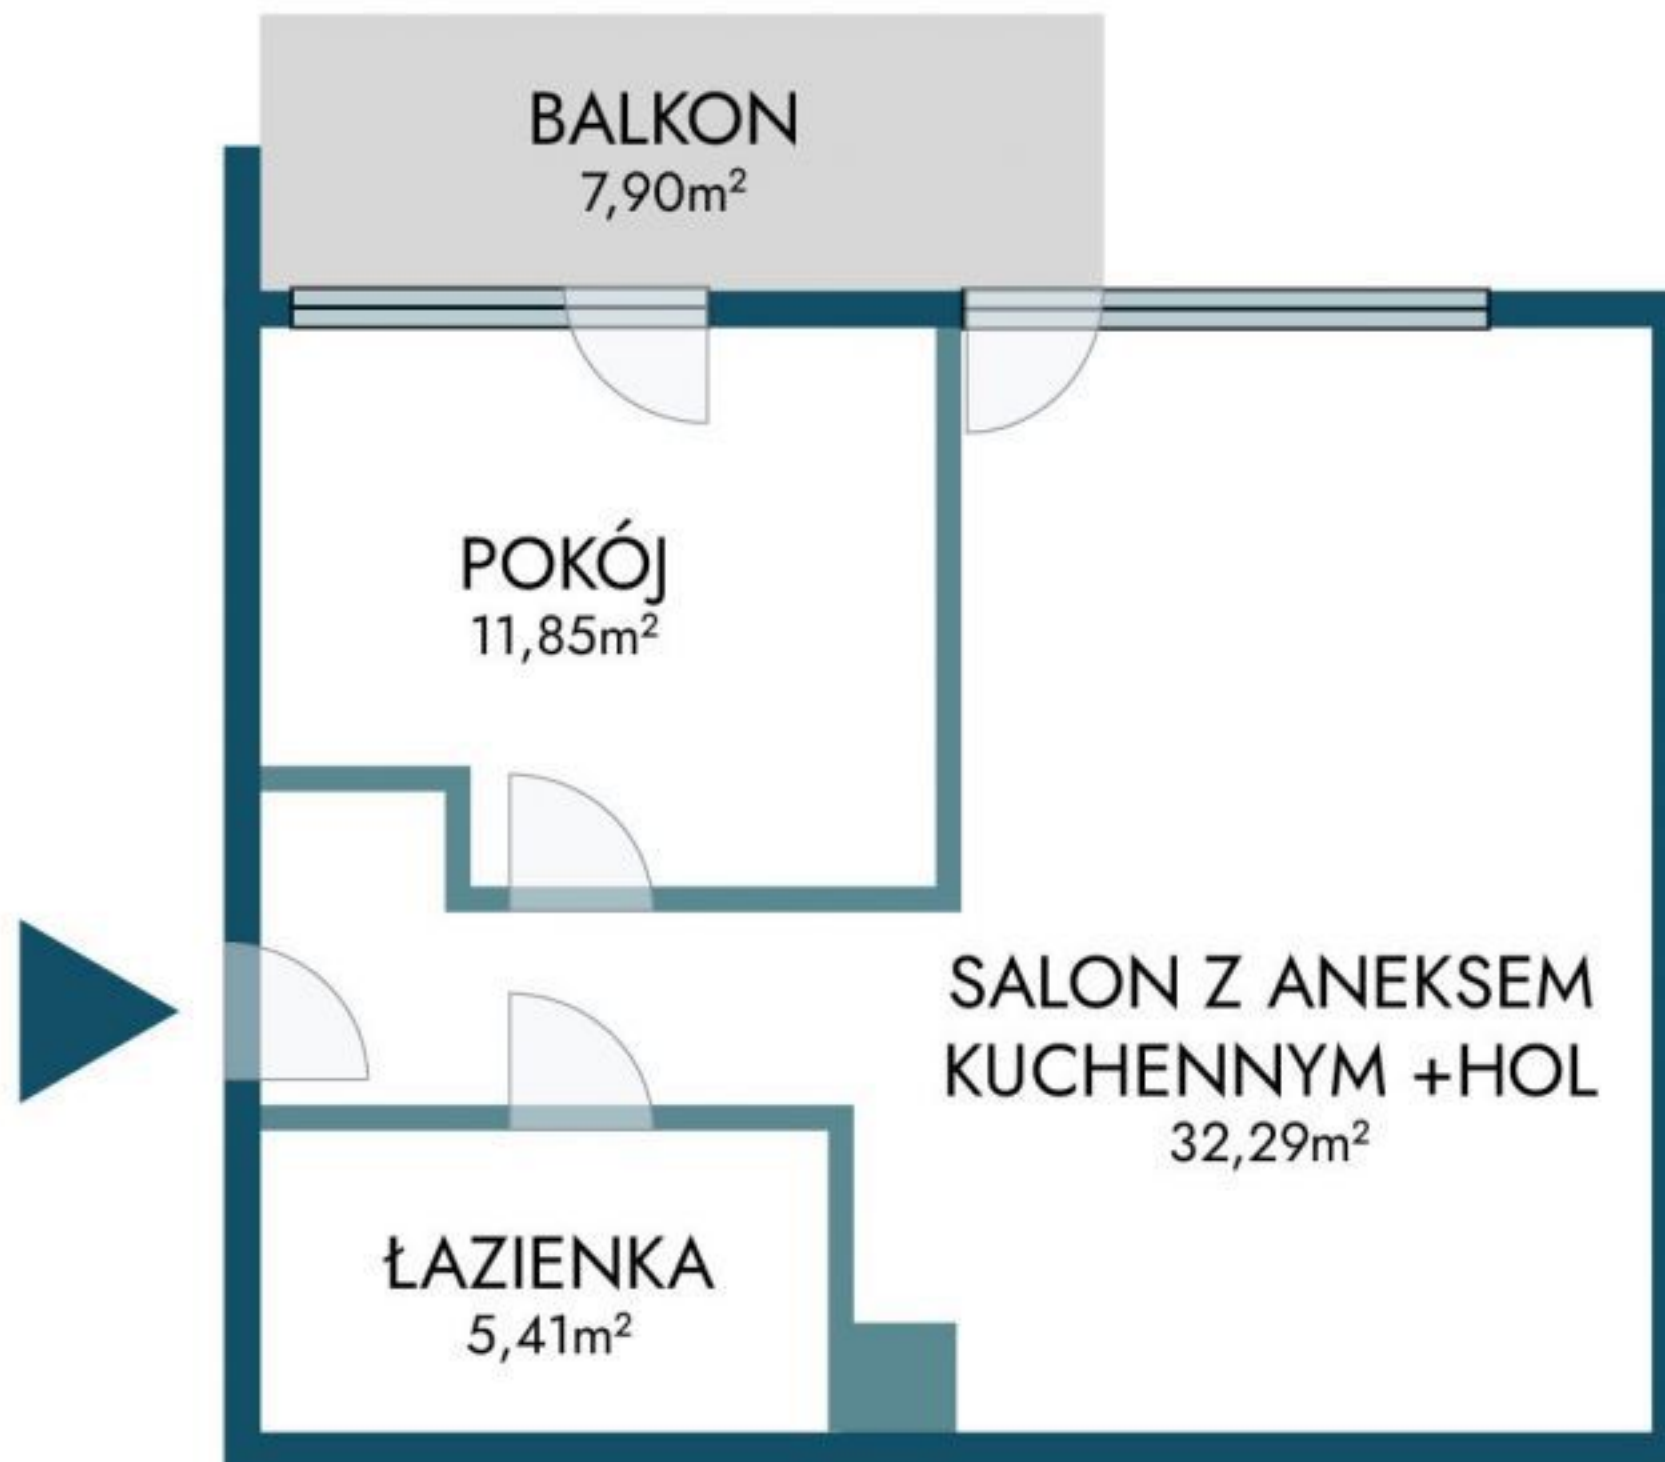

Rzut nieruchomości: Łódź , ul. Wolczanska; 49,55m²

UWAGA: Marketingowy rzut nieruchomości ma charakter informacyjny i nie stanowi oferty w rozumieniu Kodeksu Cywilnego (zgodnie z art. 71 k.c.).
Wartości podane są w przybliżeniu i zaokrąglone.