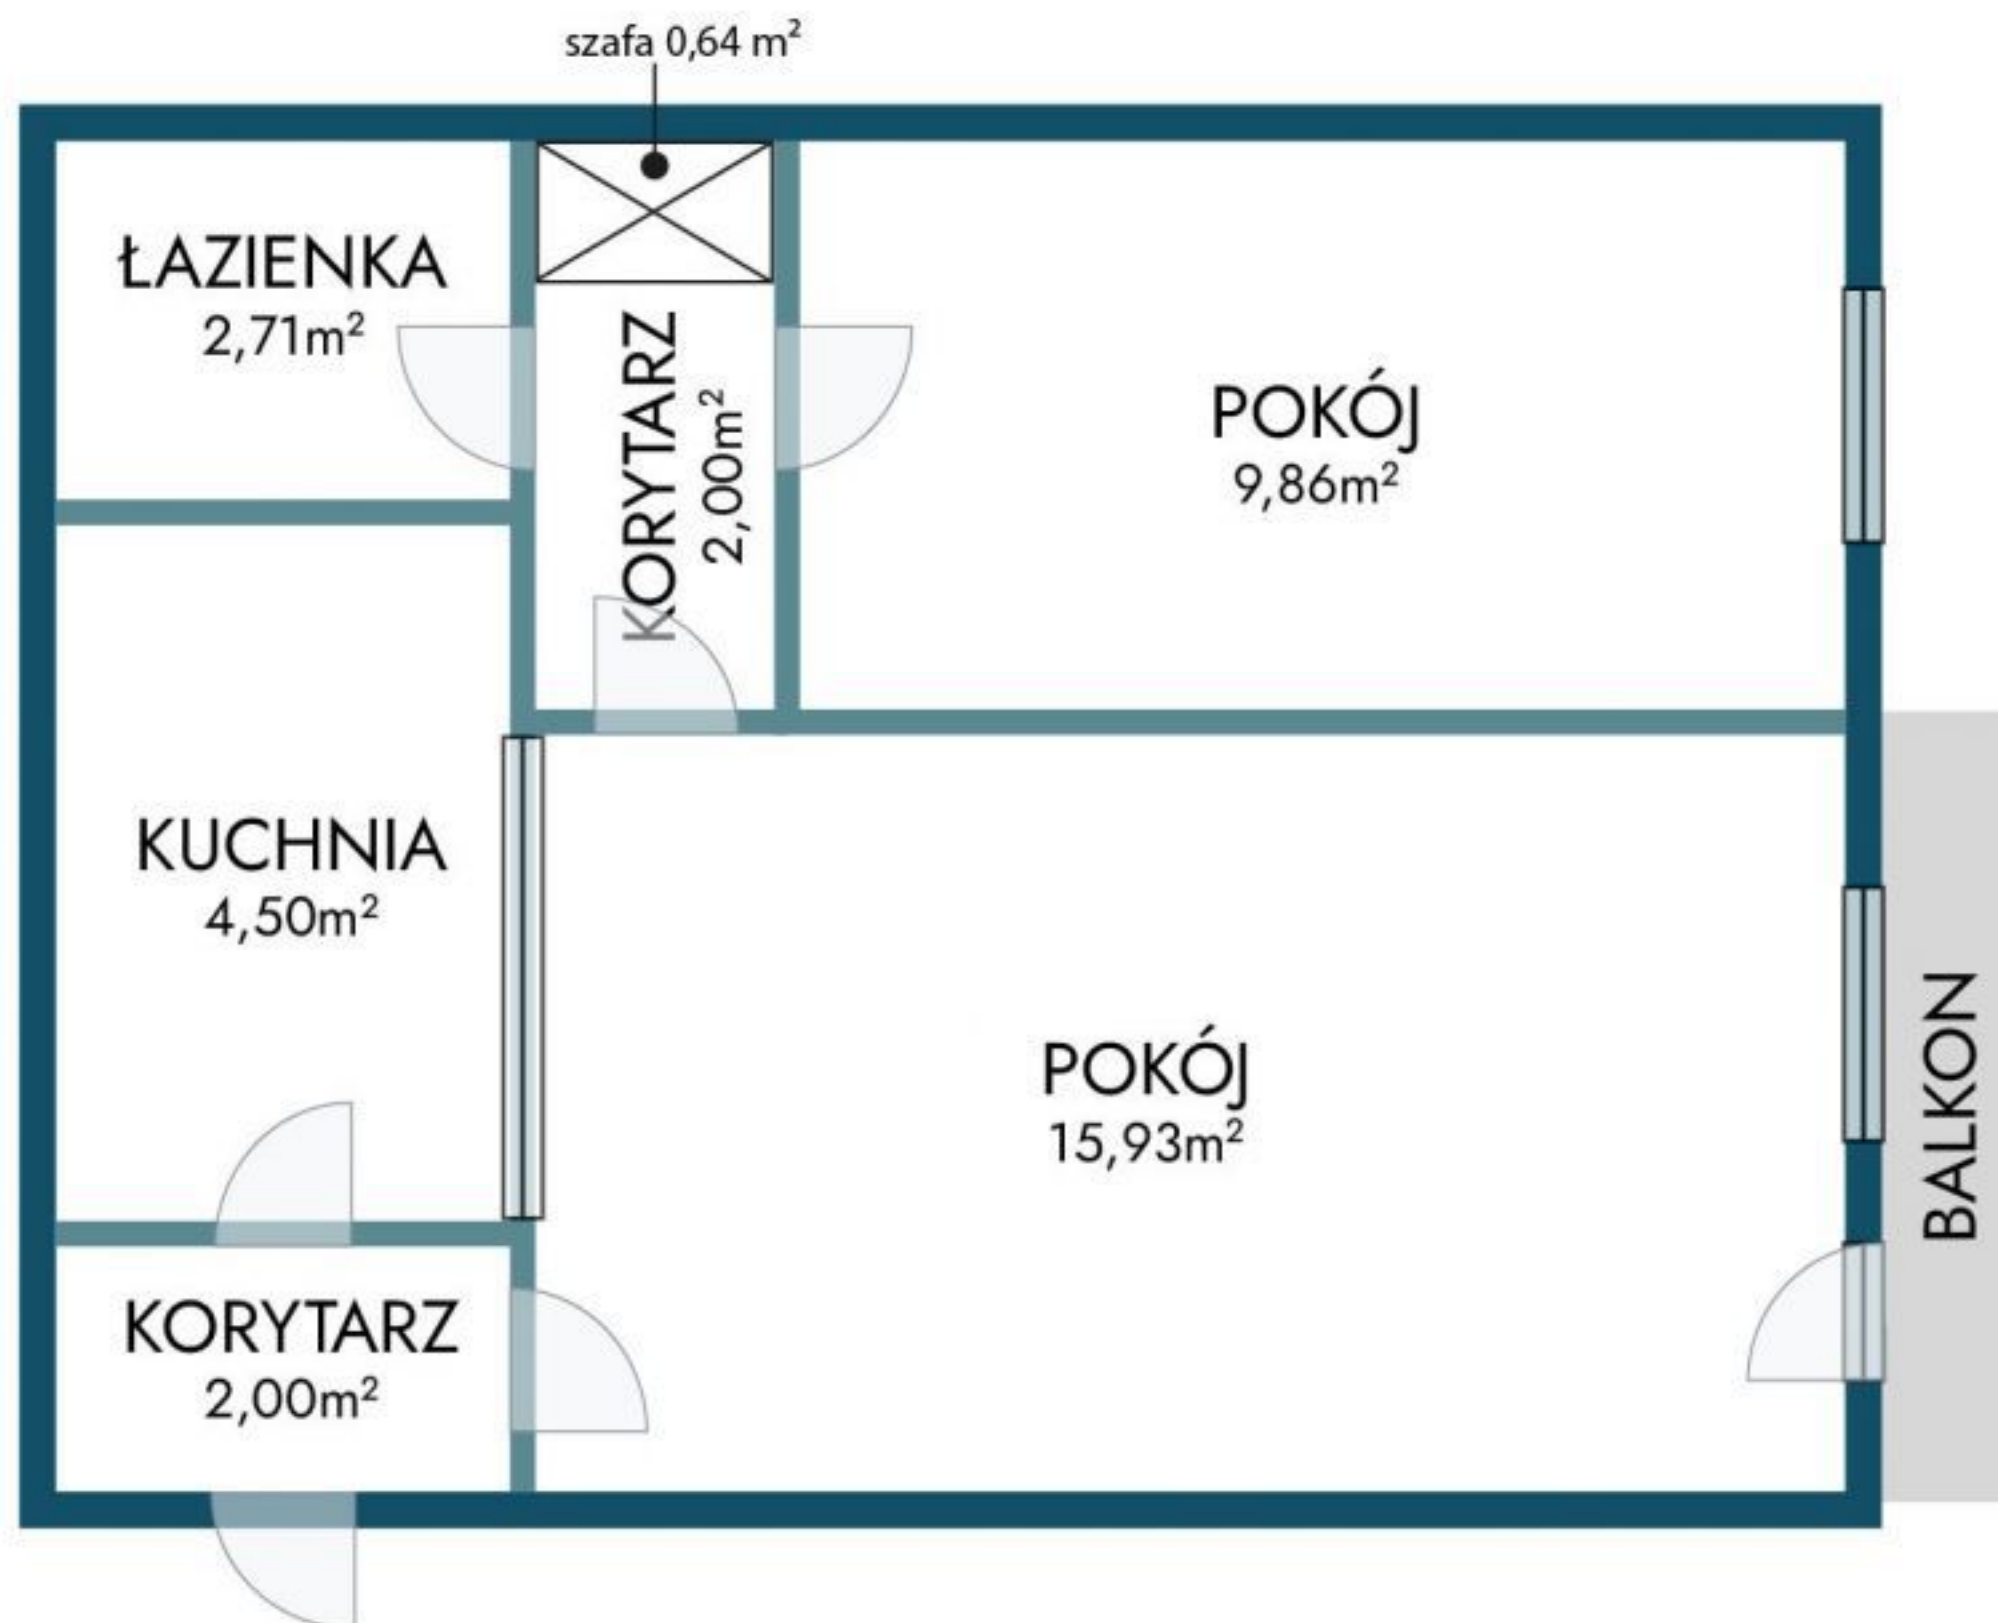

Rzut nieruchomości: Sieradz, ul. Mickiewicza; 37,00m²

UWAGA: Marketingowy rzut nieruchomości ma charakter informacyjny i nie stanowi oferty w rozumieniu Kodeksu Cywilnego (zgodnie z art. 71 k.c.). Wartości podane są w przybliżeniu i zaokrąglone.