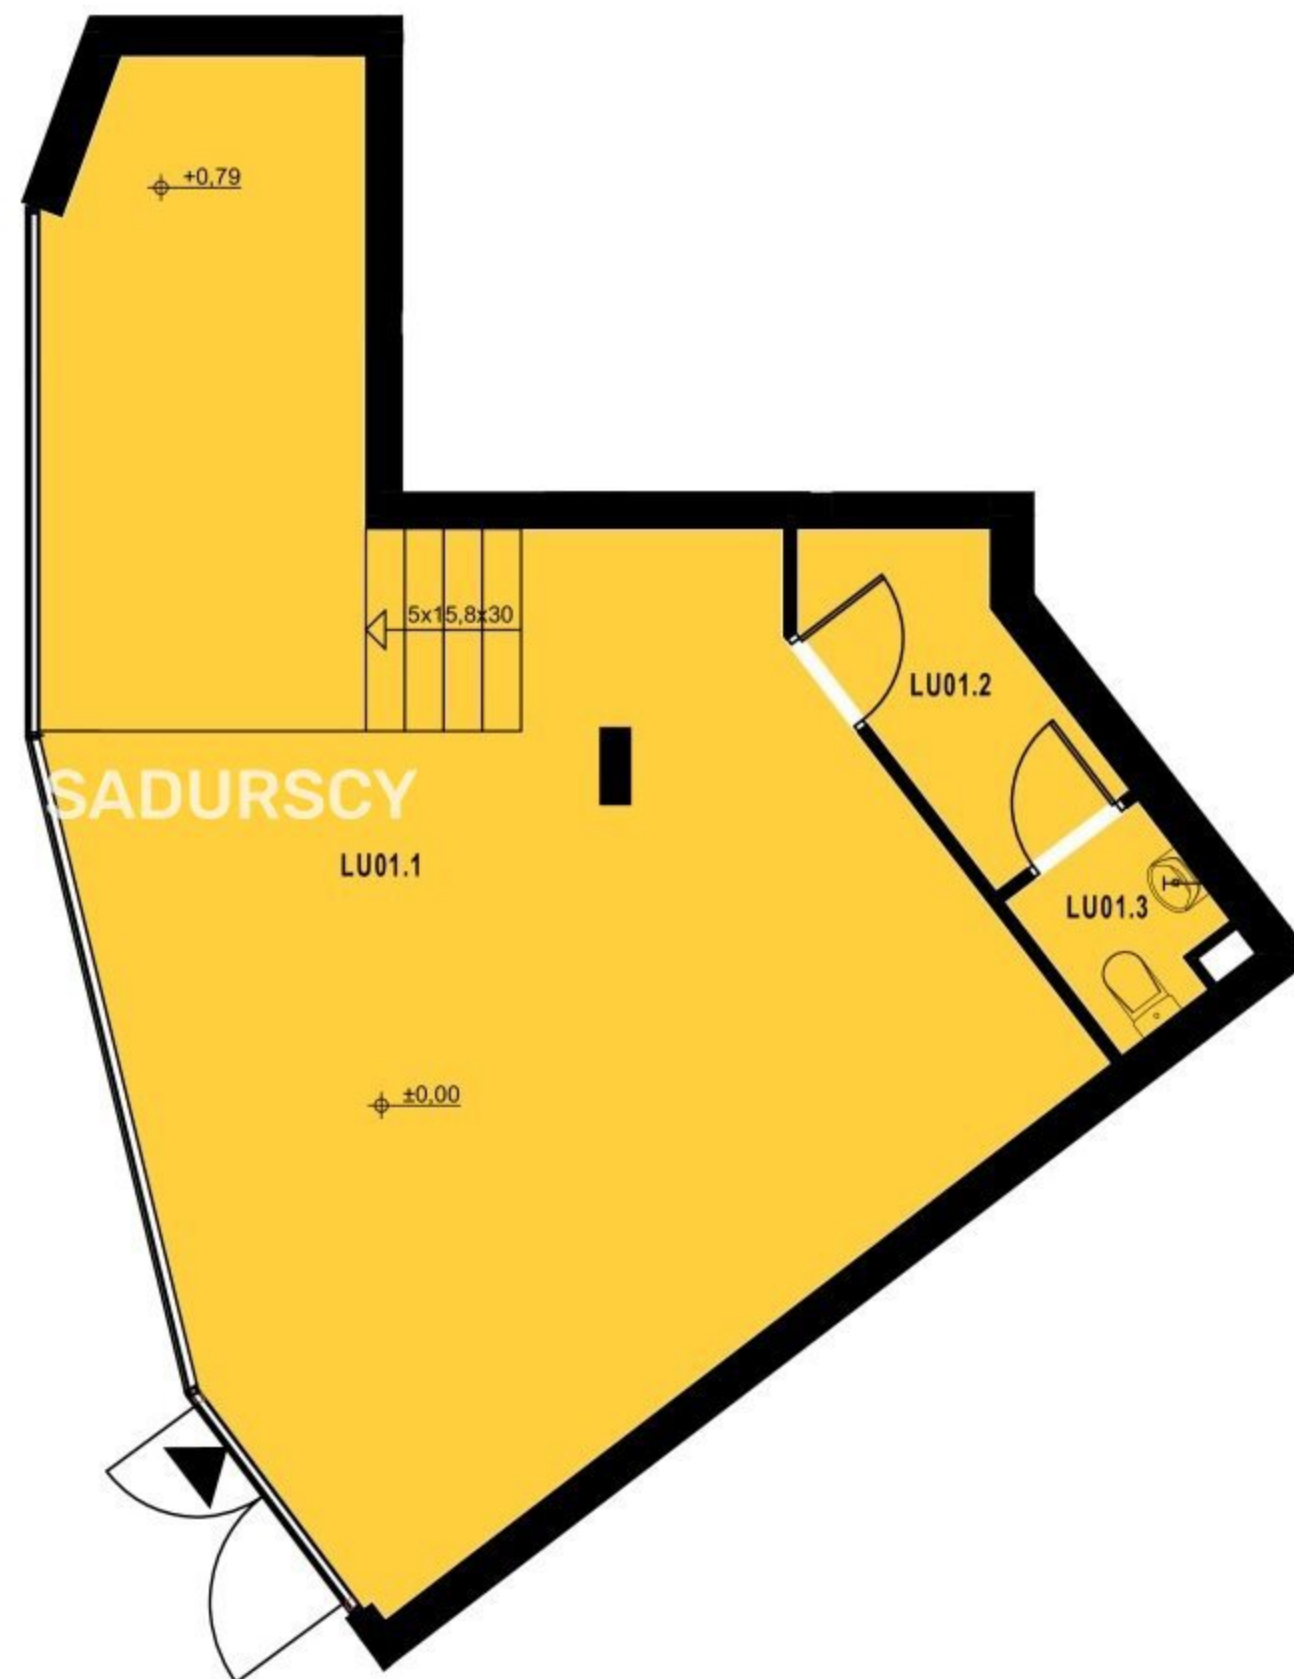

LU01 - Powierzchnia pomieszczeń		
LU01.1	Sala główna	53,37 m ²
LU01.2	Zaplecze	3,73 m ²
LU01.2	Wc	1,72 m ²
		58,82 m ²

SKALA 1:100