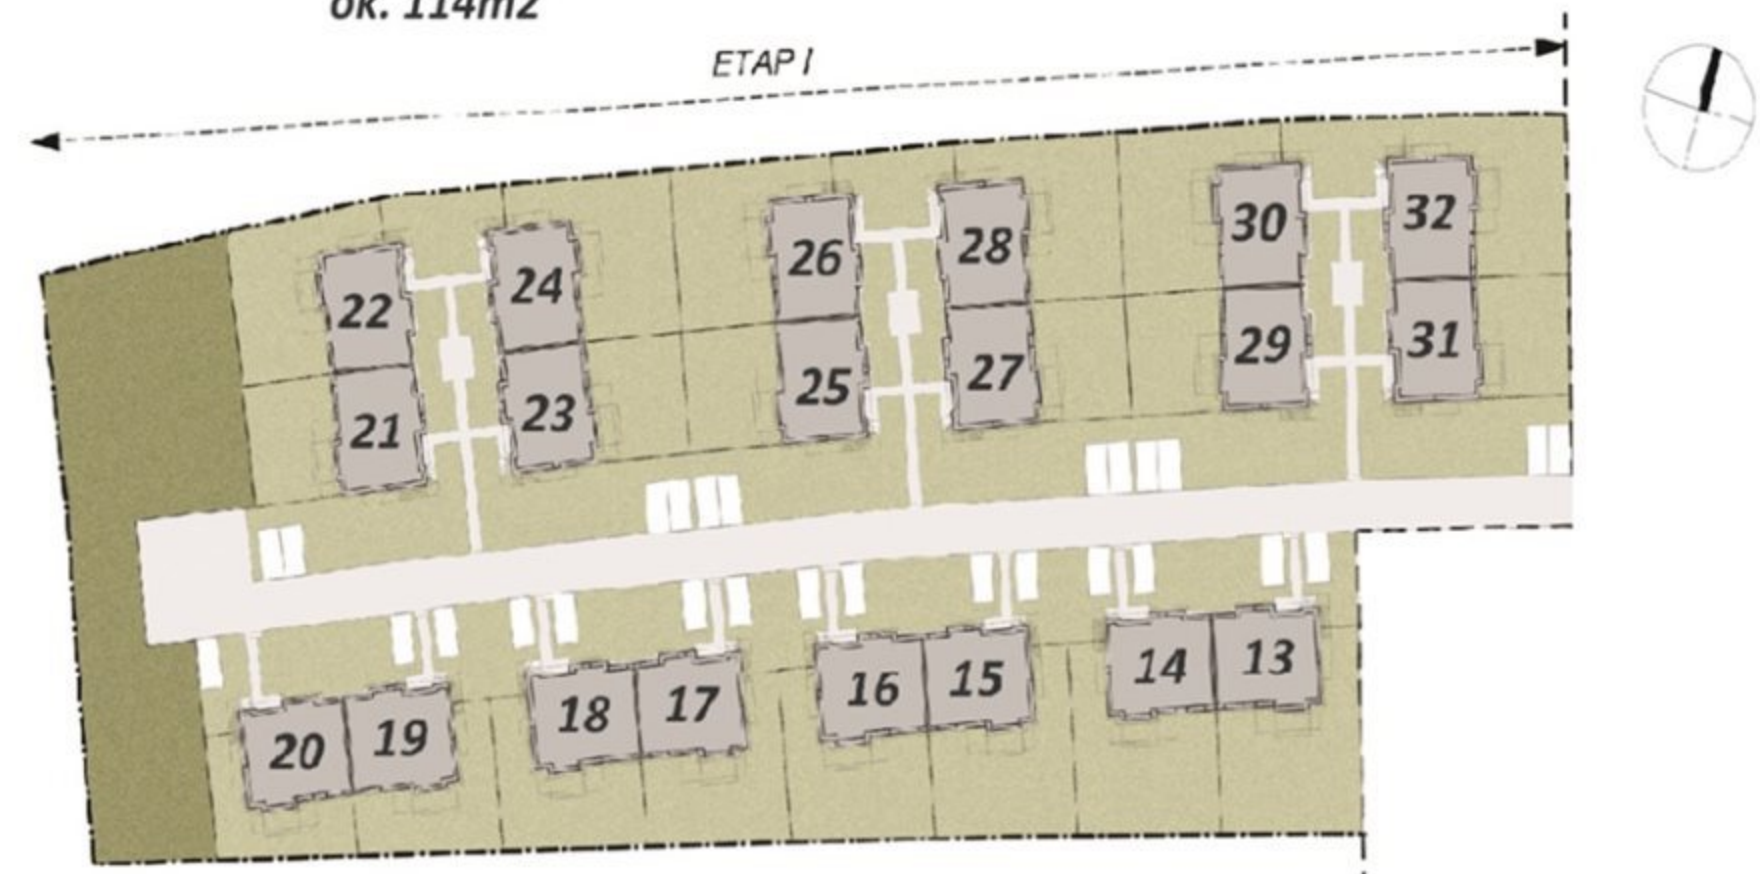

RZUT PARTERU

MIESZKANIE 20A

ZESTAWIENIE POWIERZCHNI PARTER

0.01 Wiatrołap	4,59m ²
0.02 Korytarz	6,40m ²
0.03 Łazienka	6,79m ²
0.04 Łazienka	3,79m ²
0.05 Pokój	13,40m ²
0.06 Pokój	13,84m ²
0.07 Pokój	11,27m ²
0.08 Salon z kuchnią	25,86m ²
0.09 Pom. gospodarcze	6,92m ²

POWIERZCHNIA UŻYTKOWA 92,86m²

OGRÓD ok. 114m²

BRACIA
SADURSCY
NIERUCHOMOŚCI

ZAGOSPODAROWANIE TERENU