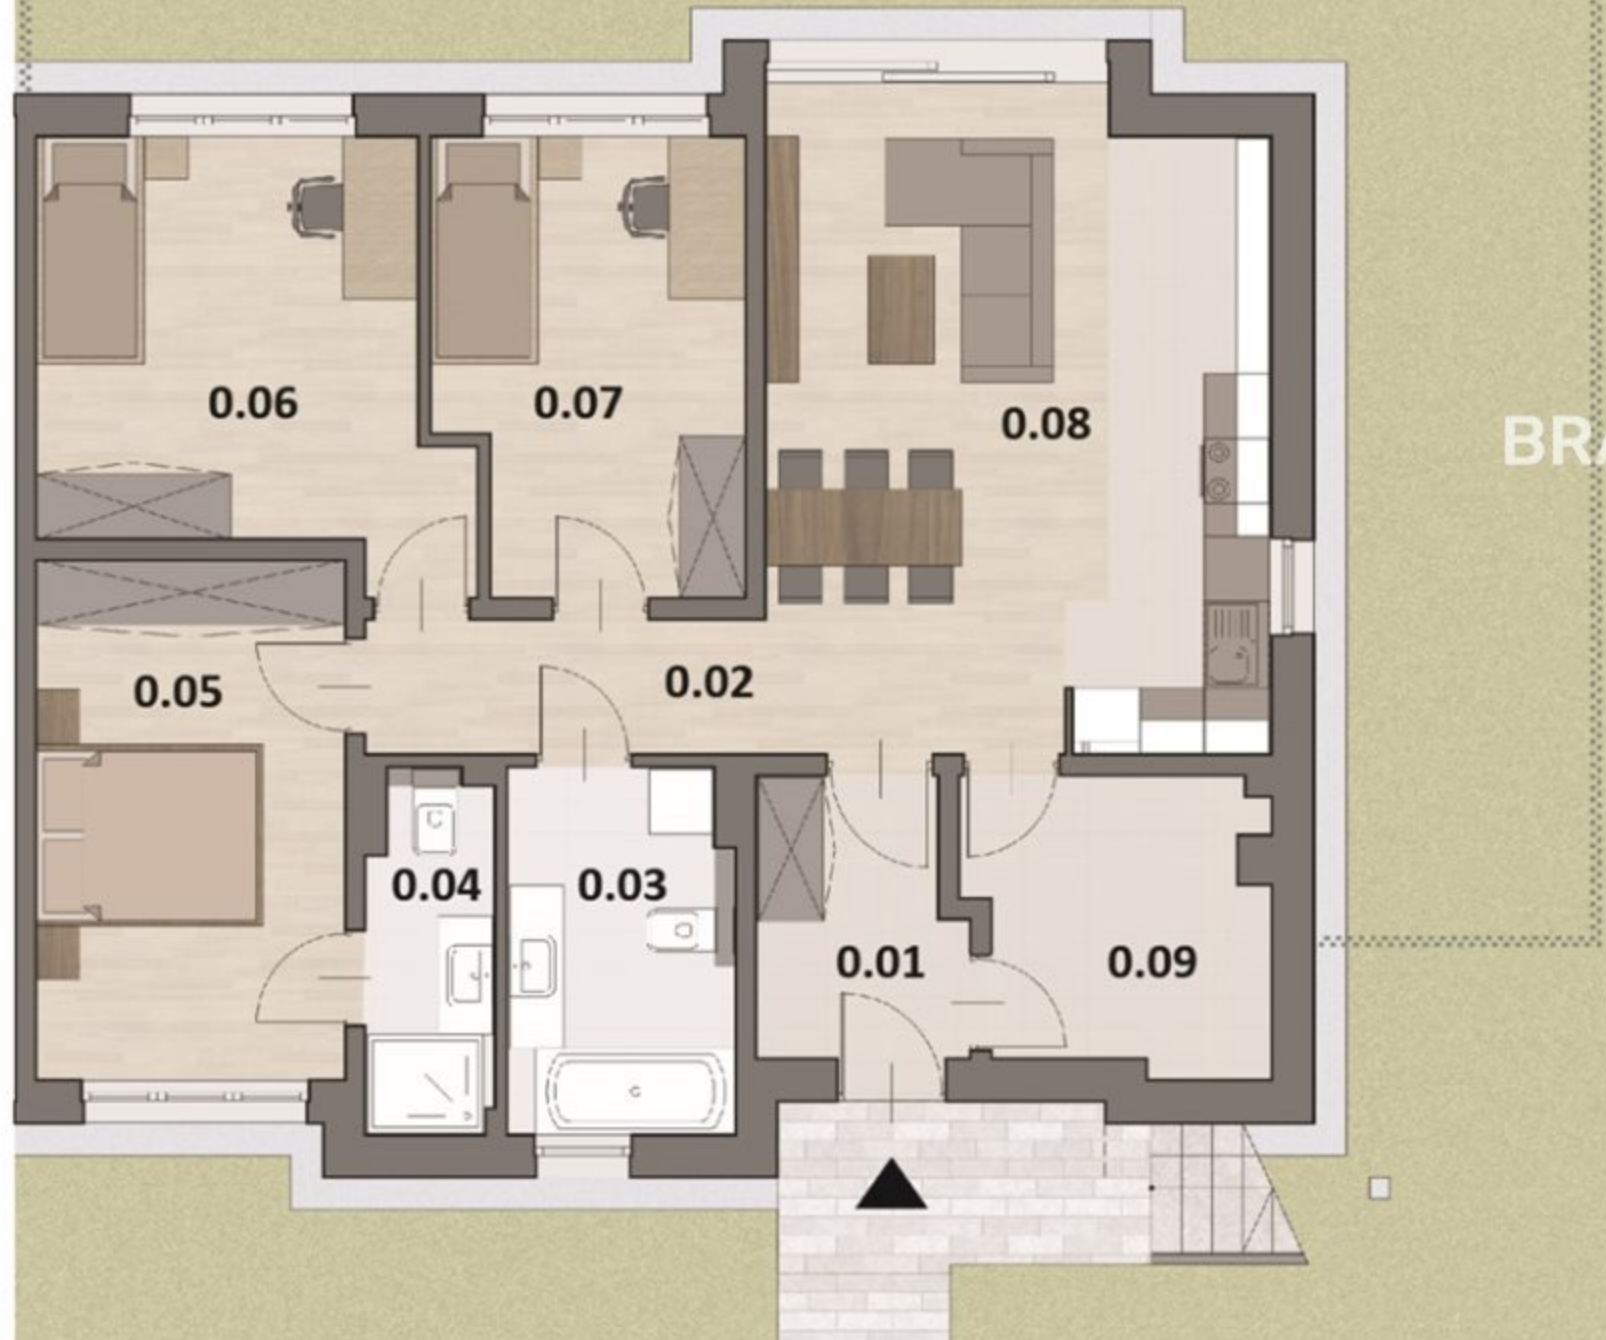

MIESZKANIE 23A

ZESTAWIENIE POWIERZCHNI PARTER

0.01 Wiatrołap	4,59m ²
0.02 Korytarz	6,40m ²
0.03 Łazienka	6,79m ²
0.04 Łazienka	3,79m ²
0.05 Pokój	13,40m ²
0.06 Pokój	13,84m ²
0.07 Pokój	11,27m ²
0.08 Salon z kuchnią	25,86m ²
0.09 Pom. gospodarcze	6,92m ²

POWIERZCHNIA UŻYTKOWA 92,86m²

OGRÓD ok. 123m²

BRACIA
SADURSCY
NIERUCHOMOŚCI

OGRÓD
ok. 123 m²

0 1 2 3 4 5m

RZUT PARTERU

ZAGOSPODAROWANIE TERENU