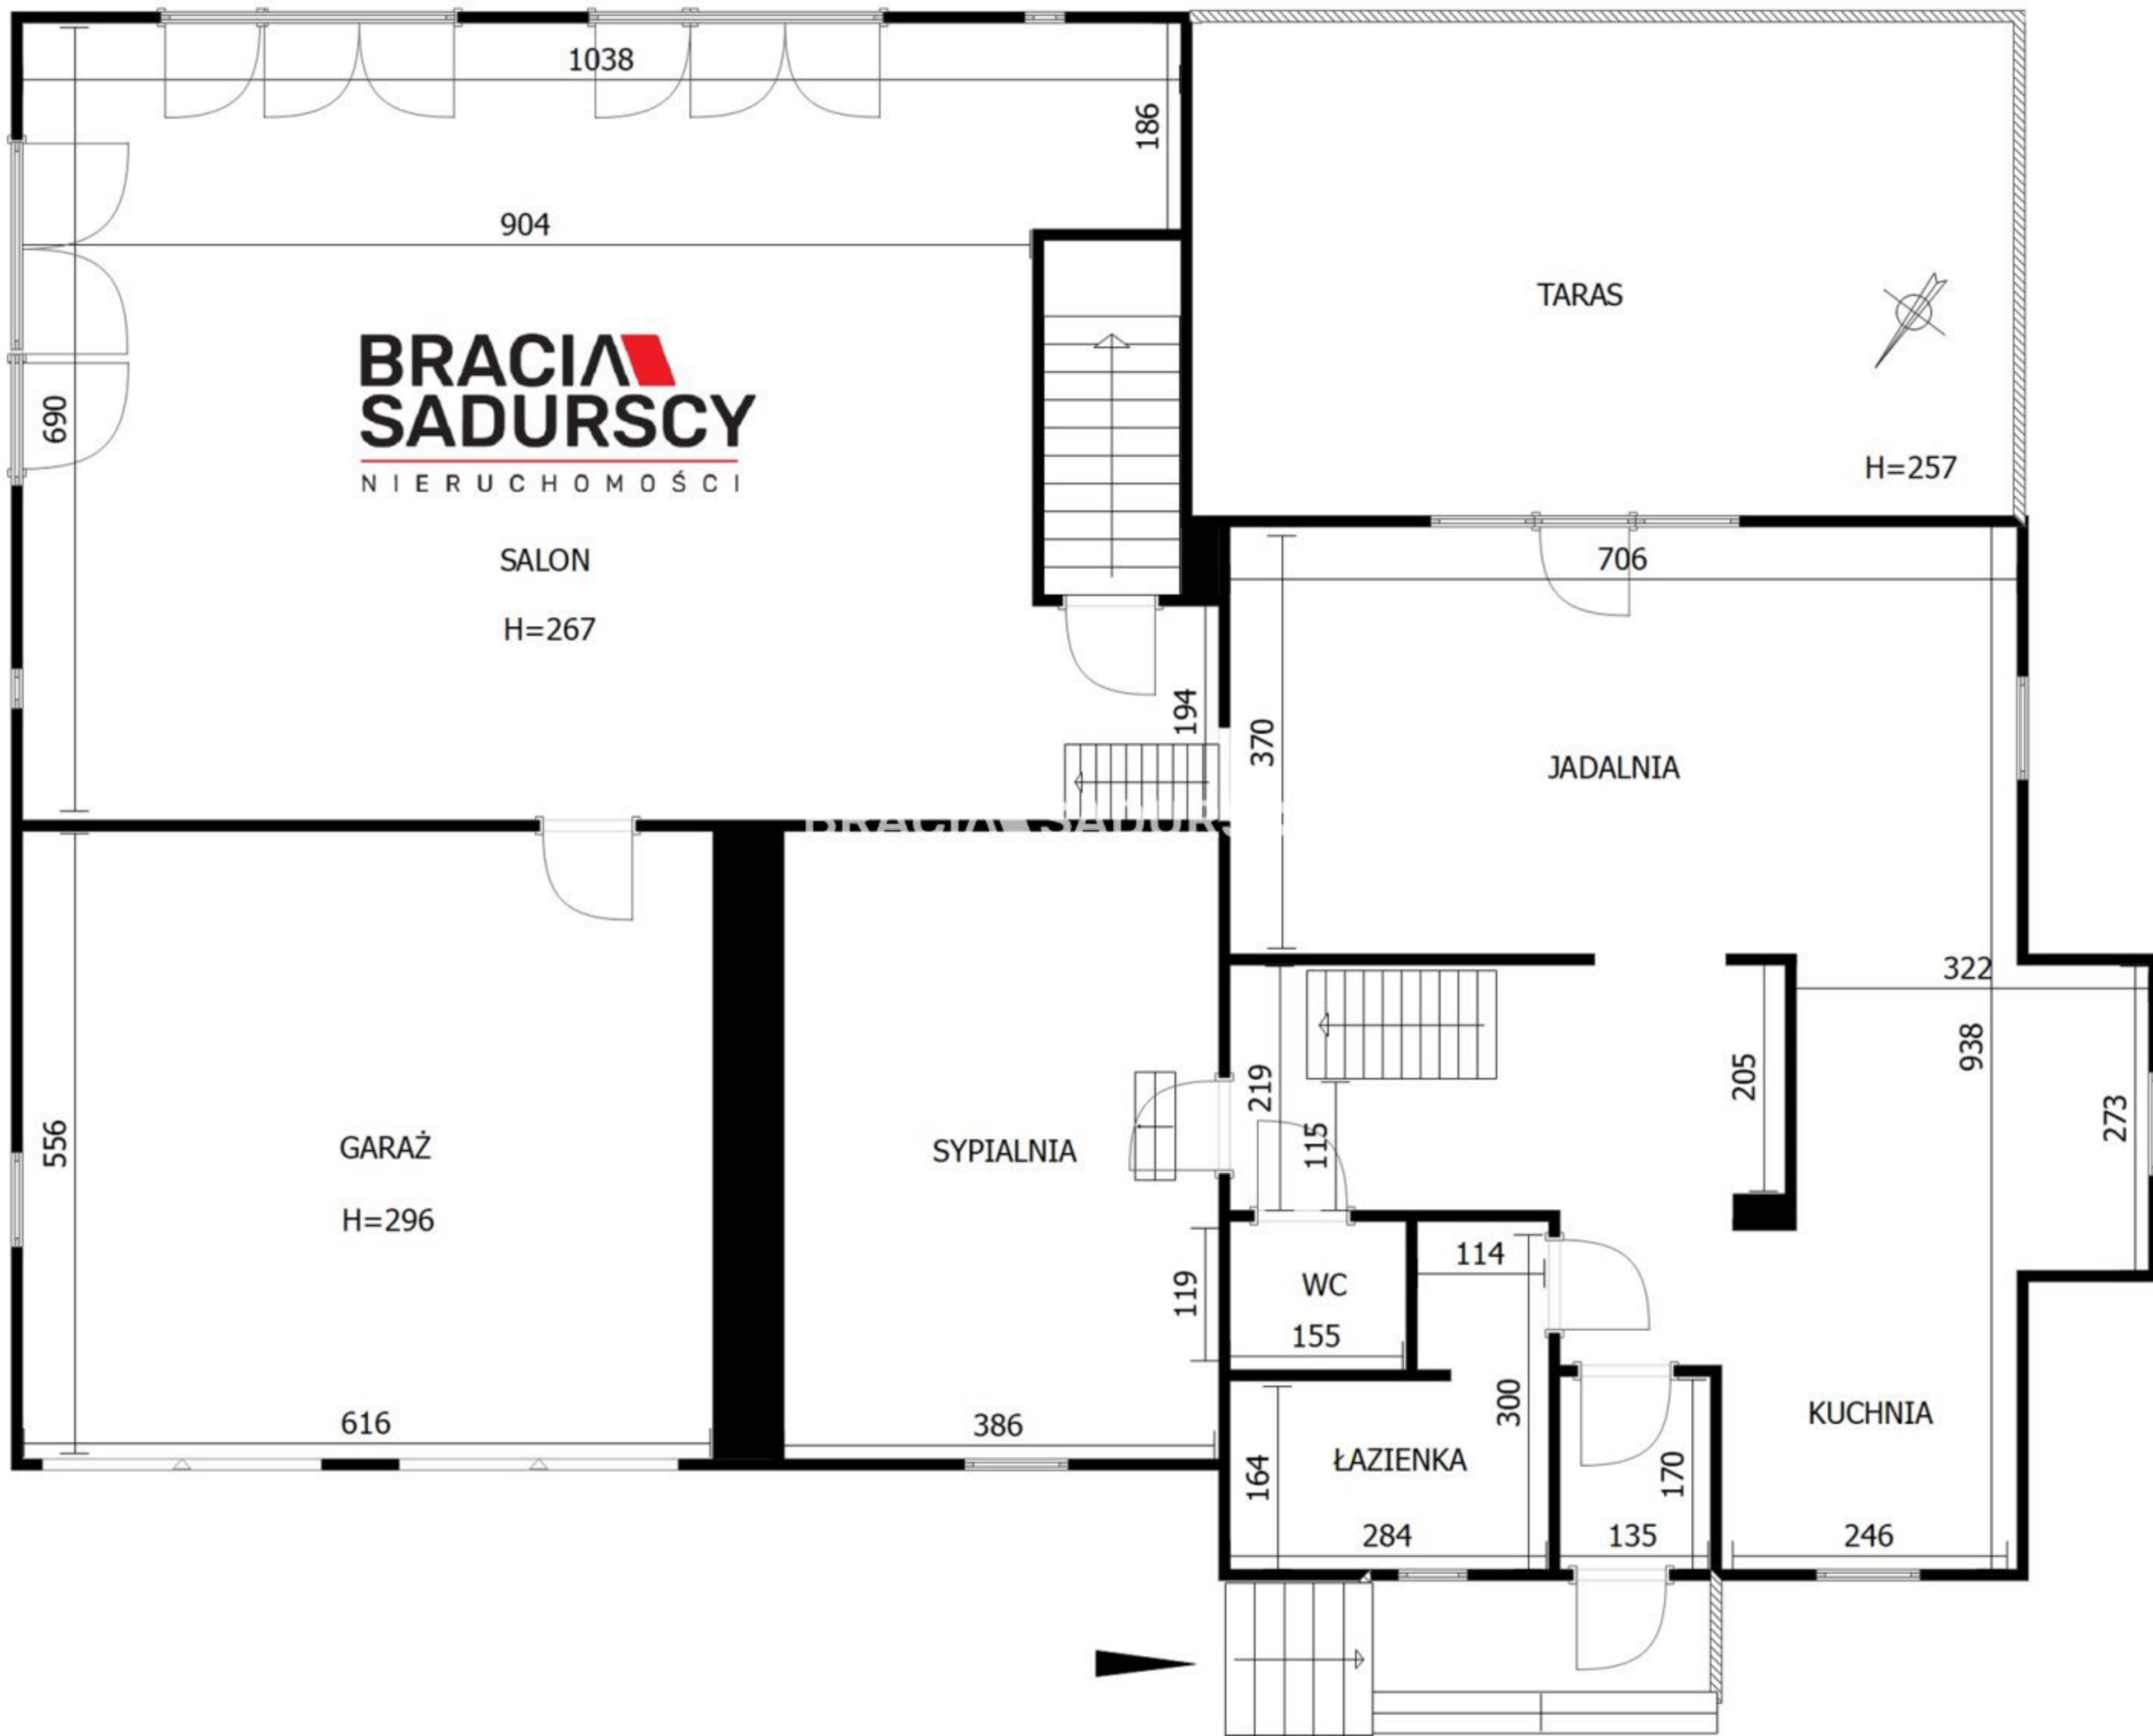

PARTER

**BRACIA
SADURSCY**
NIERUCHOMOŚCI

SALON
H=267

GARAŻ
H=296

SYPIALNIA

TARAS

JADALNIA

H=257

WC
155

ŁAZIENKA

KUCHNIA