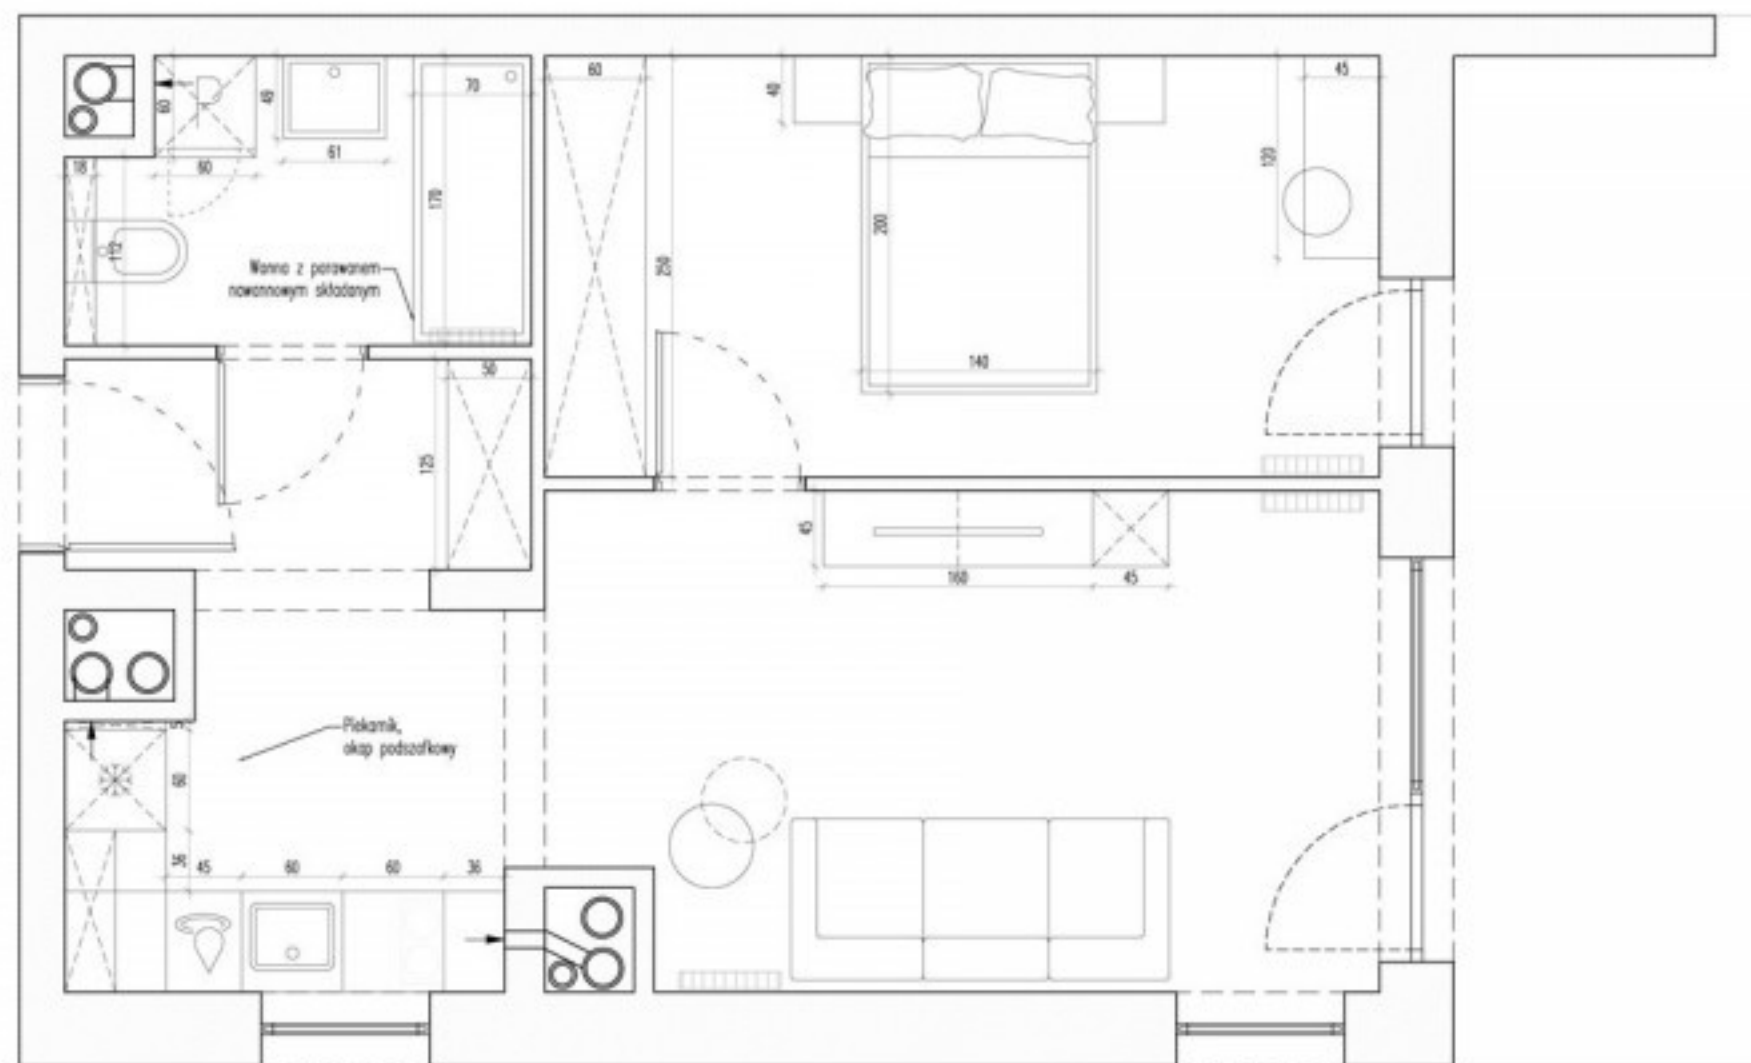

PROJEKTOWANY UKŁAD FUNKCJONALNY I

LEGENDA

WYMARY SPRAWDZIĆ NA BUDOWIE

DN 100

SZAFKA DOLNA NAROŻNA 100cm

ZMYWARKA

ŁODÓWKA 60cm

PLYTA INDUKCYJNA

DESZCZOWICA + KABINA
WALK IN + DOPIYW LINIOWY

D 60

SZAFKA DOLNA 60cm

PRALKA 45cm

PRALKA 55cm

UMYWALKA

ZLEW

SKALA 1:40