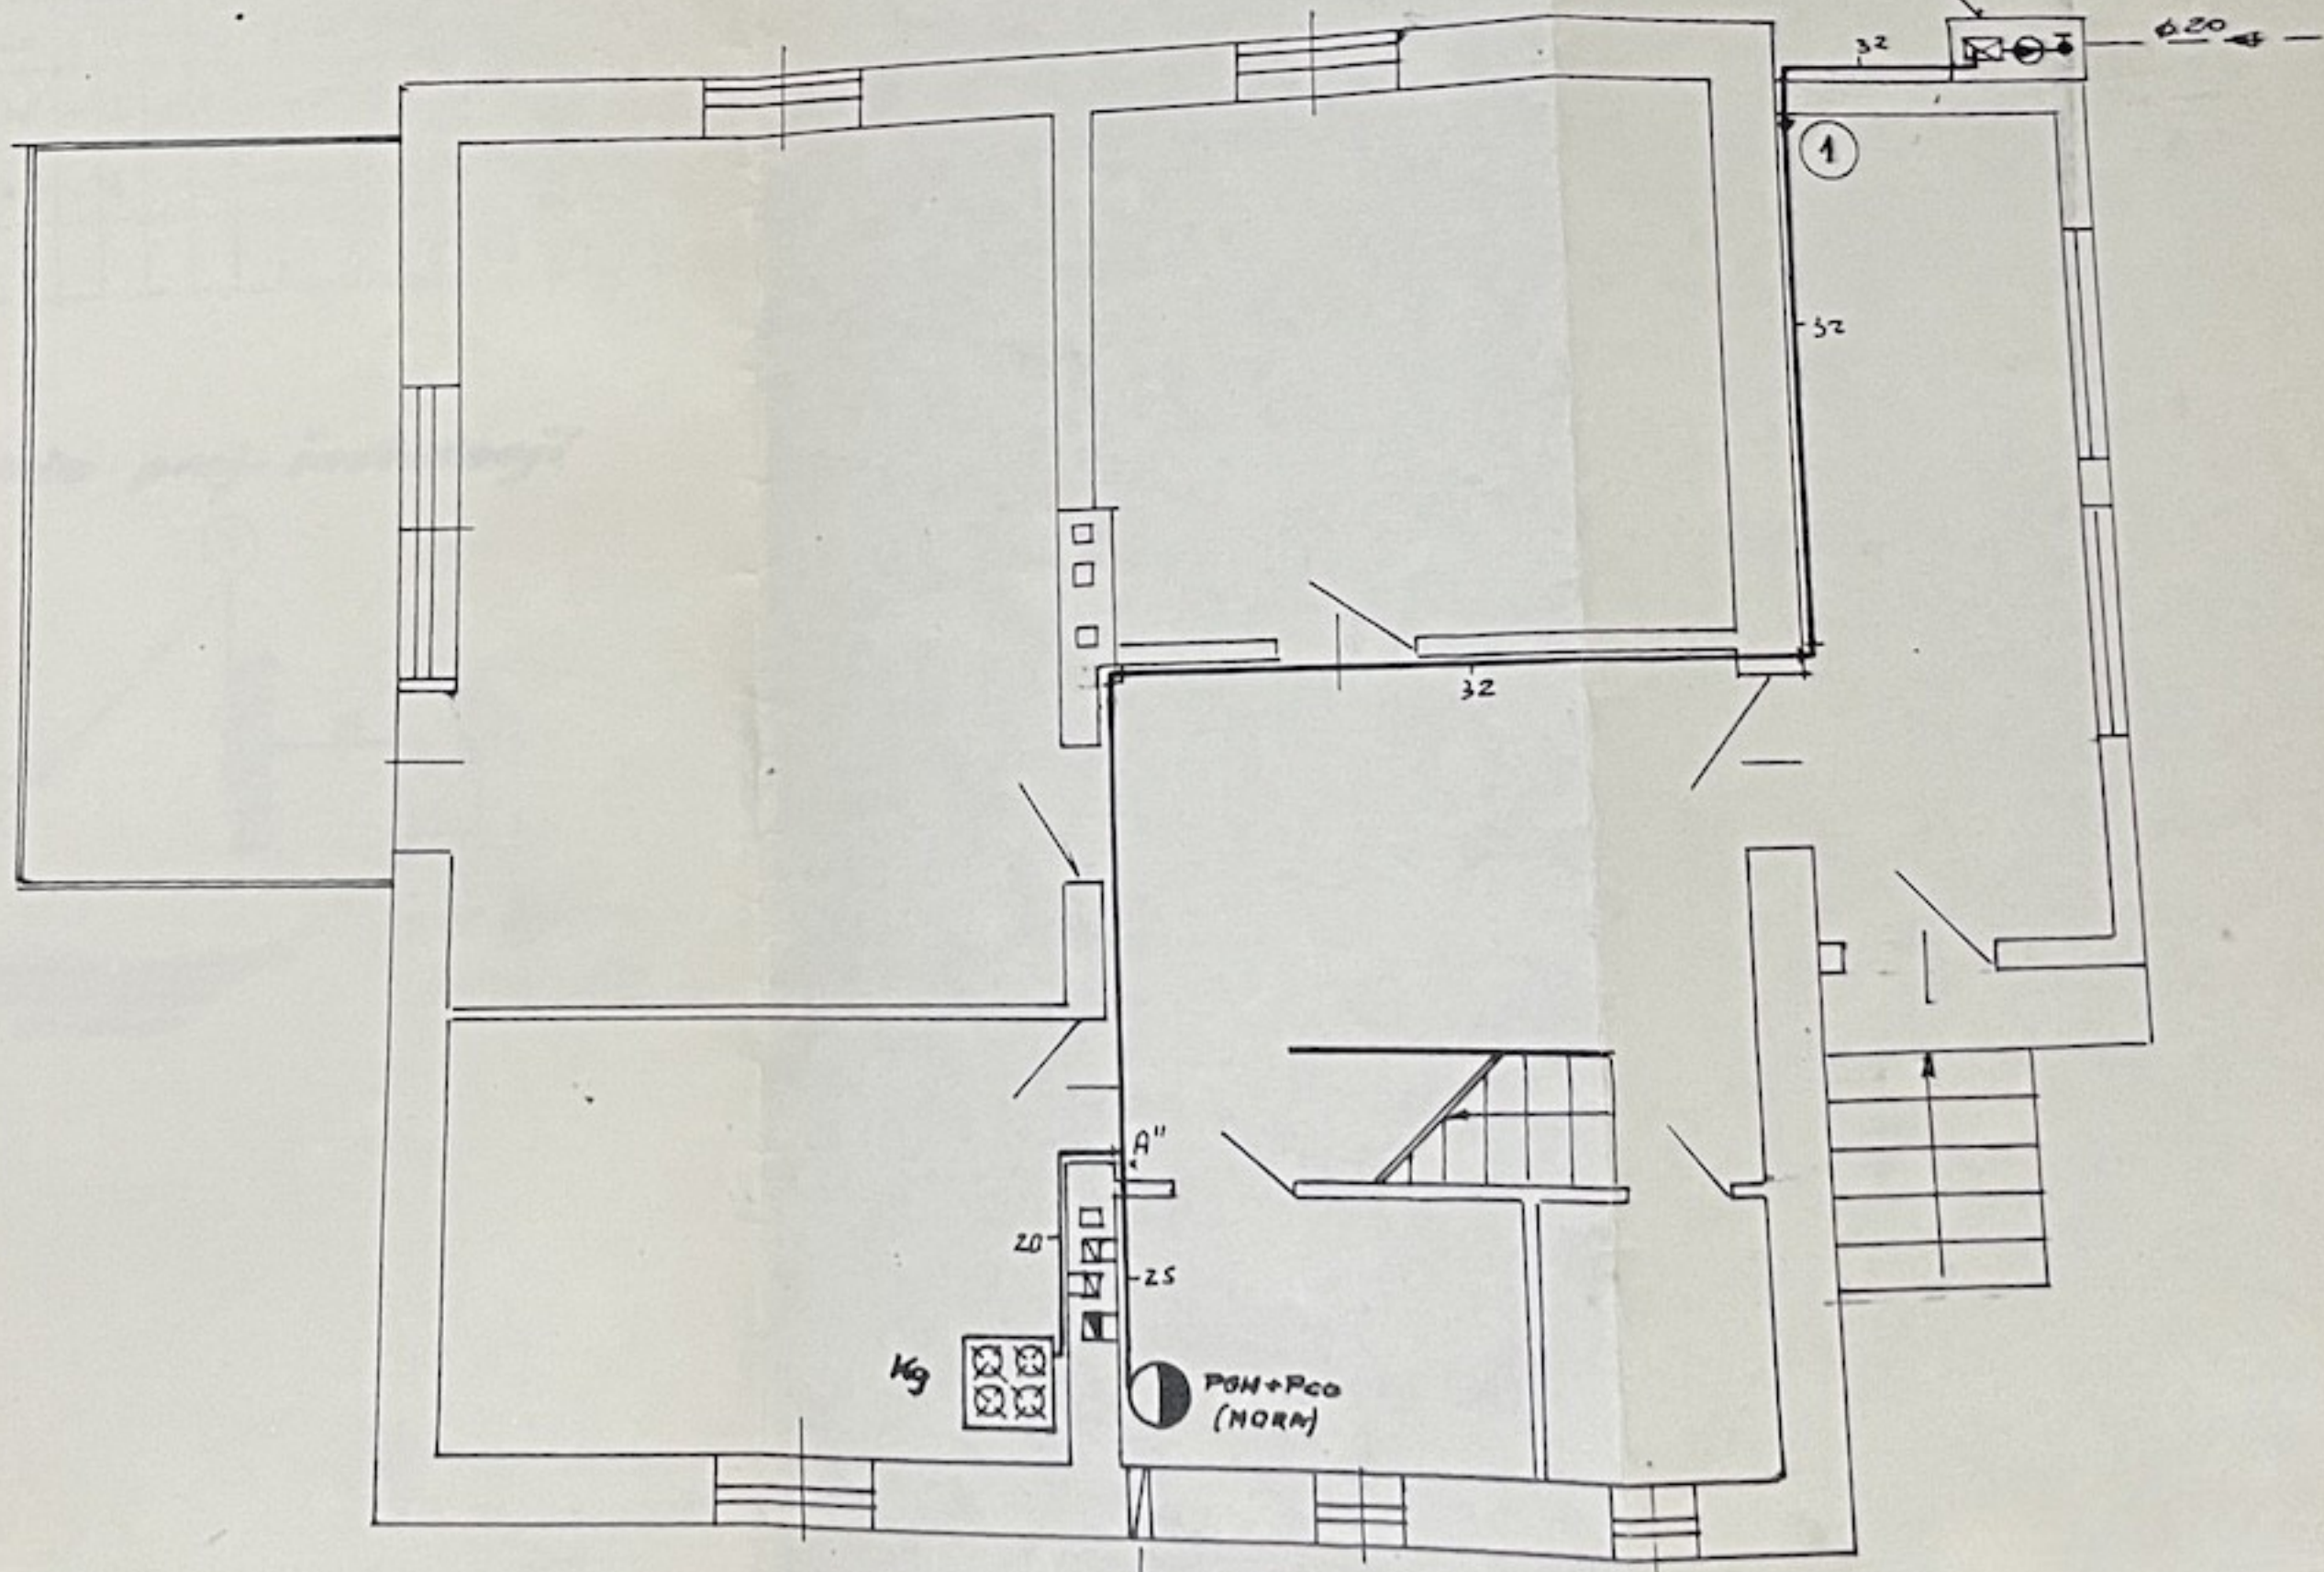

reduktor igazomiarz
w metalowej szafce
80x80x40

R0N16W
16 x 16 cm

AZUT PARTEAU 1:100