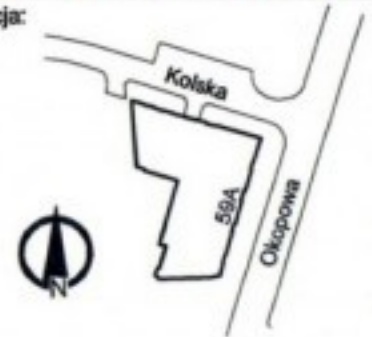

Warszawa Wola, ul. Okopowa 59A

HOME
I N V E S T

Lokalizacja:

Lokalizacja na kondygnacji:

ADRES	ul.Okopowa 59A
KLATKA	
KONDYGNACJA	
NR BUDOWLANY / DOCELOWY	
POW. UŻYTKOWA	61.90 m²